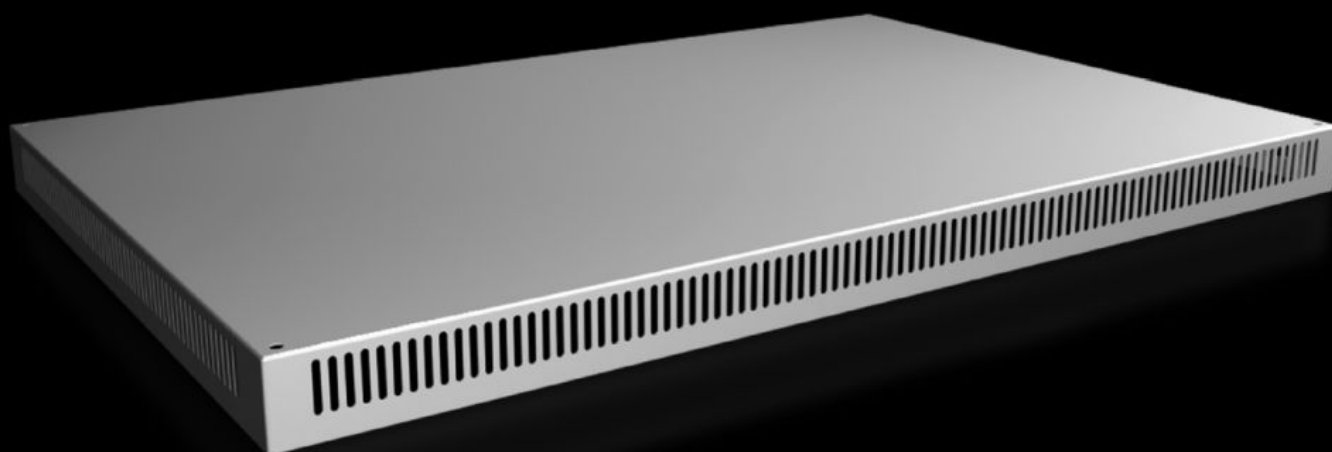

Rittal – The System.

Faster – better – everywhere.

SV 9681.828

Střešní plech IP 2X ventilačními otvory

Stát: 10.6.2026 (Zdroj: rittal.com/cz-cs)

ENCLOSURES

POWER DISTRIBUTION

CLIMATE CONTROL

IT INFRASTRUCTURE

SOFTWARE & SERVICES

FRIEDHELM LOH GROUP

SV 9681.828 - Střešní plech IP 2X ventilačními otvory pro VX, VX IT

Pro rozváděče bez střešního plechu a také jako záměna za sériově dodávané střešní plechy u ostatních skříní.

Funkce

Obj. číslo	SV 9681.828
Popis výrobku	Pro rozváděče bez střešního plechu a také jako záměna za sériově dodávané střešní plechy.
Materiál	Ocelový plech, 1,5 mm
Povrch	Strukturovaná prášková barva
Barva	RAL 7035
Rozsah dodávky	Včetně upevňovacího materiálu
Build-up height	72 mm
Vhodné pro	Šířka: = 1.200 mm Hloubka: = 800 mm
Balení	1 ks
Netto hmotnost	14,76 kg
Brutto hmotnost	15,7 kg
Číslo celní sazby	94039910
ETIM 9	EC000744
ECLASS 8.0	27182405
Popis výrobku	VX Střešní plech, ŠxH 1200x800 mm, IP 2X, s ventilačními otvory, konstrukční výška 72mm