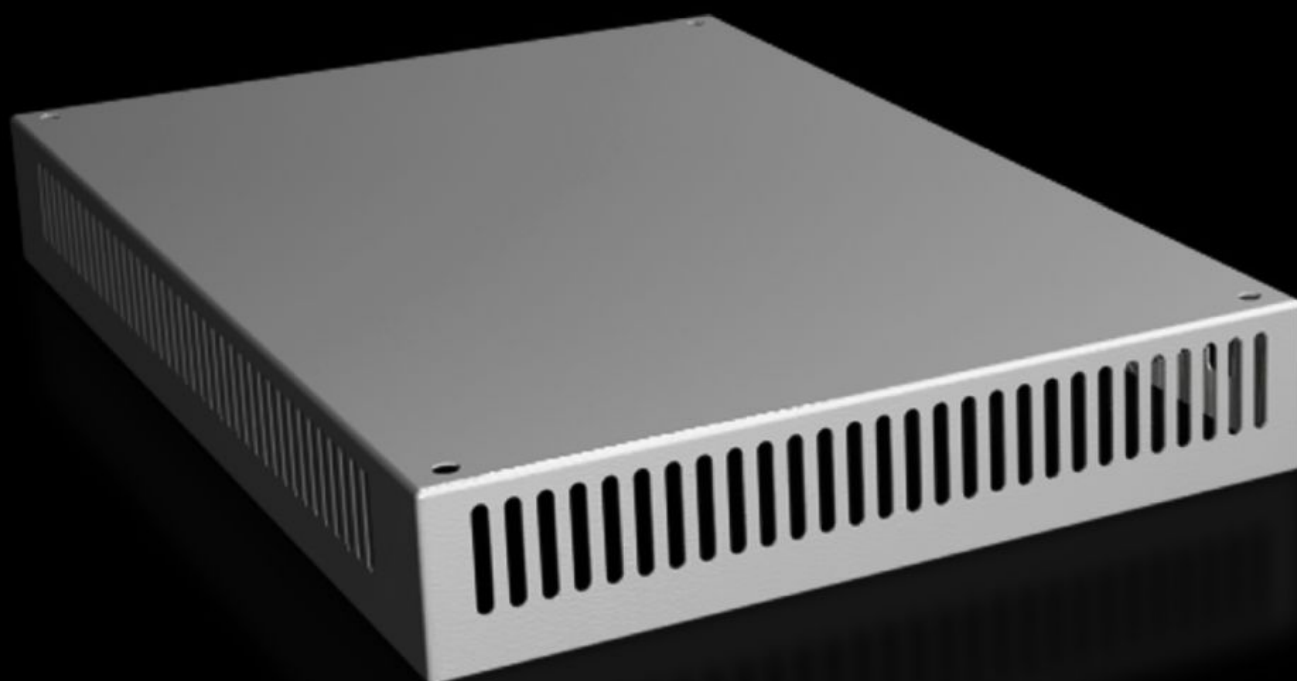

Rittal – The System.

Faster – better – everywhere.

SV 9681.846

**Střešní plech IP 2X ventilačními
otvory**

Stát: 14.5.2026 (Zdroj: rittal.com/cz-cs)

ENCLOSURES

POWER DISTRIBUTION

CLIMATE CONTROL

IT INFRASTRUCTURE

SOFTWARE & SERVICES

FRIEDHELM LOH GROUP

SV 9681.846 - Střešní plech IP 2X ventilačními otvory pro VX, VX IT

Pro rozváděče bez střešního plechu a také jako záměna za sériově dodávané střešní plechy u ostatních skříní.

Funkce

Obj. číslo	SV 9681.846
Popis výrobku	Pro rozváděče bez střešního plechu a také jako záměna za sériově dodávané střešní plechy.
Materiál	Ocelový plech, 1,5 mm
Povrch	Strukturovaná prášková barva
Barva	RAL 7035
Rozsah dodávky	Včetně upevňovacího materiálu
Build-up height	72 mm
Vhodné pro	Šířka: = 400 mm Hloubka: = 600 mm
Balení	1 ks
Netto hmotnost	4,38 kg
Brutto hmotnost	4,88 kg
Číslo celní sazby	94039910
ETIM 9	EC000744
ECLASS 8.0	27182405
Popis výrobku	VX Střešní plech, ŠxH 400x600 mm, IP 2X, s ventilačními otvory, konstrukční výška 72mm