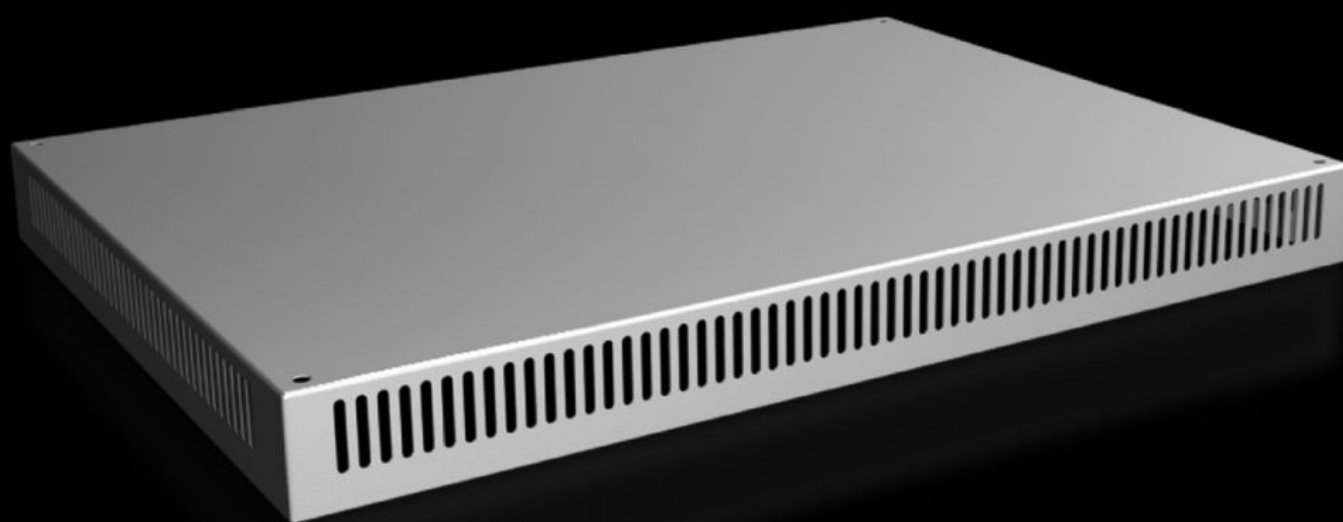

Rittal – The System.

Faster – better – everywhere.

SV 9681.886

Střešní plech IP 2X ventilačními otvory

Stát: 17.4.2026 (Zdroj: rittal.com/cz-cs)

ENCLOSURES

POWER DISTRIBUTION

CLIMATE CONTROL

IT INFRASTRUCTURE

SOFTWARE & SERVICES

FRIEDHELM LOH GROUP

SV 9681.886 - Střešní plech IP 2X ventilačními otvory pro VX, VX IT

Pro rozváděče bez střešního plechu a také jako záměna za sériově dodávané střešní plechy u ostatních skříní.

Funkce

Obj. číslo	SV 9681.886
Popis výrobku	Pro rozváděče bez střešního plechu a také jako záměna za sériově dodávané střešní plechy.
Materiál	Ocelový plech, 1,5 mm
Povrch	Strukturovaná prášková barva
Barva	RAL 7035
Rozsah dodávky	Včetně upevňovacího materiálu
Build-up height	72 mm
Vhodné pro	Šířka: = 800 mm Hloubka: = 600 mm
Balení	1 ks
Netto hmotnost	8,28 kg
Brutto hmotnost	8,62 kg
Číslo celní sazby	94039910
ETIM 9	EC000744
ECLASS 8.0	27182405
Popis výrobku	VX Střešní plech, ŠxH 800x600 mm, IP 2X, s ventilačními otvory, konstrukční výška 72mm