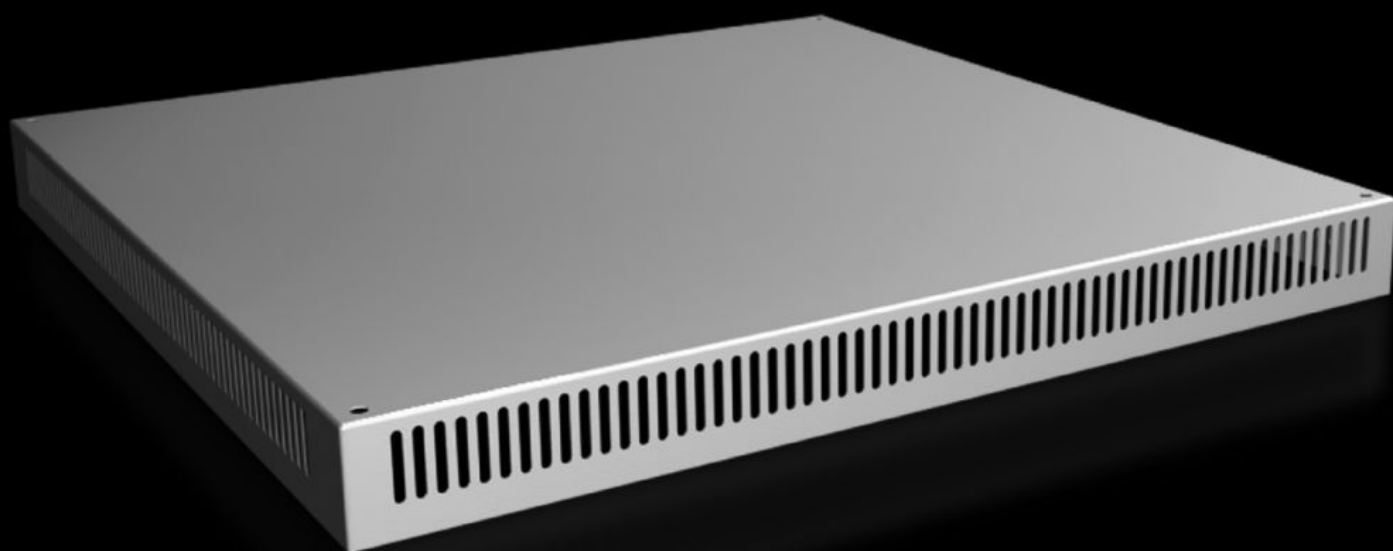

Rittal – The System.

Faster – better – everywhere.

SV 9681.888

Střešní plech IP 2X ventilačními otvory

Stát: 10.6.2026 (Zdroj: rittal.com/cz-cs)

ENCLOSURES

POWER DISTRIBUTION

CLIMATE CONTROL

IT INFRASTRUCTURE

SOFTWARE & SERVICES

FRIEDHELM LOH GROUP