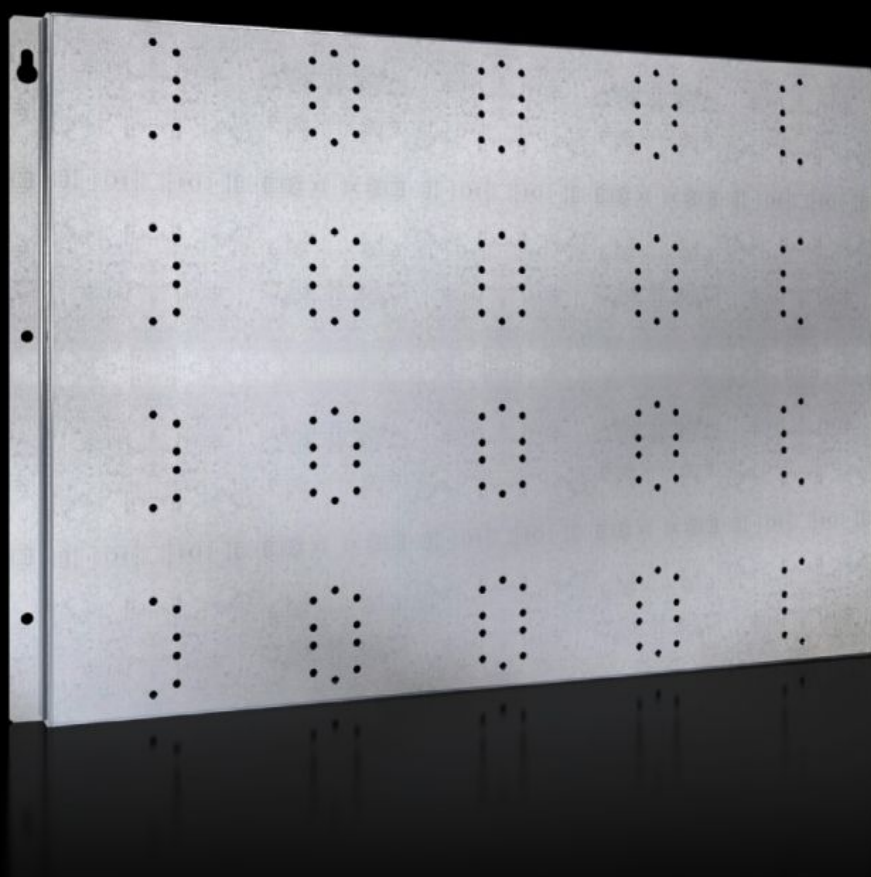

Rittal – The System.

Faster – better – everywhere.

SV 9683.200 Upínací deska

Stát: 2.6.2026 (Zdroj: rittal.com/cz-cs)

ENCLOSURES

POWER DISTRIBUTION

CLIMATE CONTROL

IT INFRASTRUCTURE

SOFTWARE & SERVICES

FRIEDHELM LOH GROUP