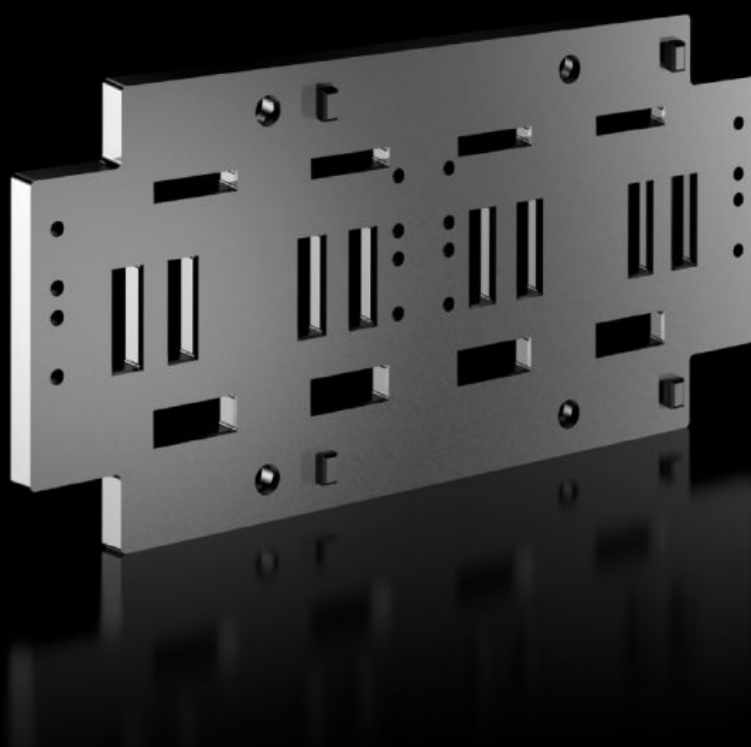

Rittal – The System.

Faster – better – everywhere.

SV 9686.100 Držáky přípojníc

Stát: 6.4.2026 (Zdroj: rittal.com/cz-cs)

ENCLOSURES

POWER DISTRIBUTION

CLIMATE CONTROL

IT INFRASTRUCTURE

SOFTWARE & SERVICES

FRIEDHELM LOH GROUP

SV 9686.100 - Držáky přípojnic pro rozvodné systémy přípojnic

Pro montáž vertikálního podružného přípojnicového systému. Pro přípojnice 30x5 a 30x10 mm.

Funkce

Obj. číslo	SV 9686.100
Popis výrobku	Pro montáž vertikálních, podružných systémů přípojnic (2 x 30 x 10 mm, 3/4pólové, rozteč 70 mm) nebo systémů přípojnic (30 x 5/10 mm, 3/4pólové, rozteč 60 mm) s komponenty RiLine v modulárních vývodových polích.
Materiál	Duroplast Chování při požáru dle UL 94
Barva	V odstínu podobném RAL 9005
Rozsah dodávky	Včetně upevňovacího materiálu
Vhodné pro přípojnice	30 x 5/10 30 x 10
Rozteč přípojnic	60 mm 70 mm
Balení	2 ks
Netto hmotnost	1,24 kg
Brutto hmotnost	1,32 kg
Číslo celní sazby	85469010
ETIM 9	EC001166
ECLASS 8.0	27400607
Popis výrobku	SV držák přípojnic 4pólový, 70 mm, pro E-Cu 30x5/10 mm