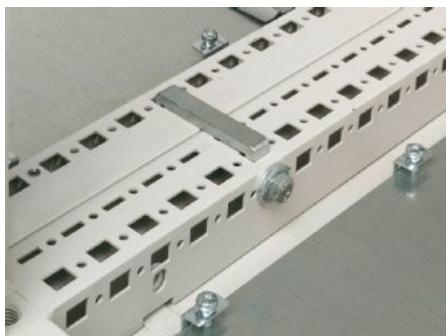

undefined 9781.000 - Sada pro řadové spojení pro CS Toptec, řadově spojitelný

Pro řadové spojení venkovních skříní CS Toptec.

Funkce

Obj. číslo	9781.000
Rozsah dodávky	Včetně upevňovacího materiálu
Poznámka	1 balení stačí pro řadové spojení 2 skříní
Vhodné pro	Typ skříně: CS Toptec, řadově spojitelný
Balení	1 ks
Netto hmotnost	1,23 kg
Brutto hmotnost	1,259 kg
Číslo celní sazby	73269098
Popis výrobku	CS sada pro řadové spojení pro CS Toptec, s možností řadového spojení