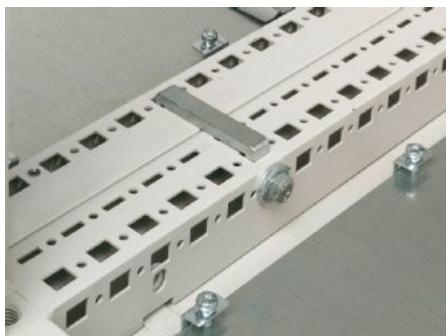

# undefined 9781.000 - Sada pro řadové spojení pro CS Toptec, řadově spojitelný

Pro řadové spojení venkovních skříní CS Toptec.