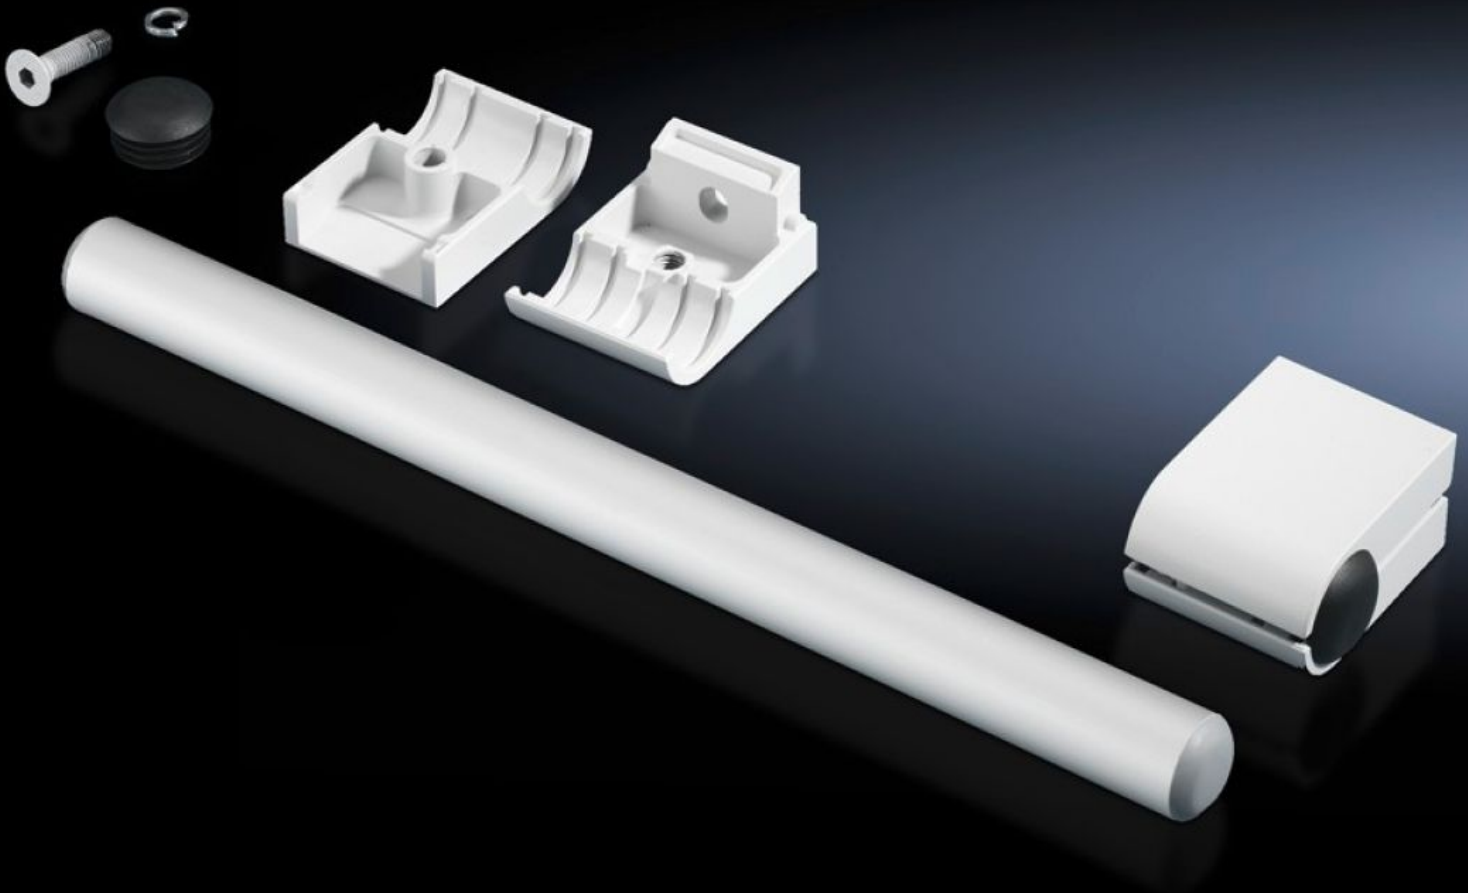

Rittal – Das System.

Schneller – besser – überall.

SZ 2389.000

Griffset

Stand: 26.05.2026 (Quelle: rittal.com/de-de)

SCHALTSCHRÄNKE

STROMVERTEILUNG

KLIMATISIERUNG

IT-INFRASTRUKTUR

SOFTWARE & SERVICE

FRIEDHELM LOH GROUP

SZ 2389.000 - Griffset

Zur vertikalen und horizontalen Montage an allen Flächen.

Eigenschaften

Artikel-Nr.	SZ 2389.000
Produktbeschreibung	Zur vertikalen und horizontalen Montage an allen Flächen.
Material	Griffrohr: Aluminium Rohrhalter: Zink-Druckguss
Oberfläche	Griffrohr: natur eloxiert
Farbe	Rohrhalter: RAL 7035
Lieferumfang	2 Griffrohre 4 Rohrhalter
Länge	420 mm
Verpackungseinheit	1 Stück
Nettogewicht	1,34 kg
Bruttogewicht	1,54 kg
Zolltarifnummer	83024110
ETIM 9	EC002626
ETIM 8	EC002626
ECLASS 8.0	27189266
Produktbeschreibung	SZ Griffset