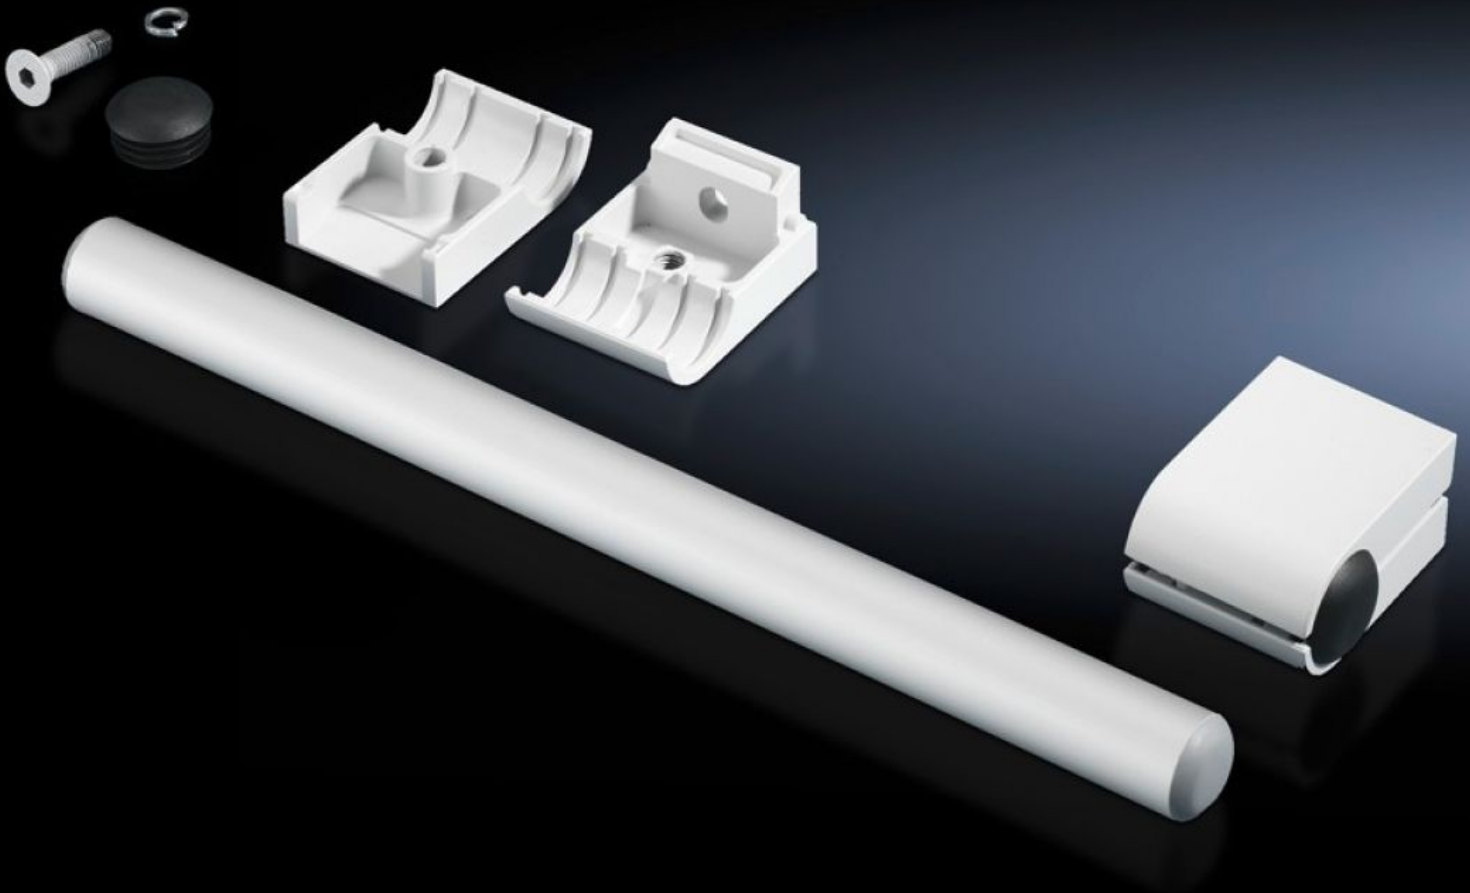

Rittal – Das System.

Schneller – besser – überall.

SZ 2389.000

Griffset

Stand: 05.05.2026 (Quelle: rittal.com/de-de)

SCHALTSCHRÄNKE

STROMVERTEILUNG

KLIMATISIERUNG

IT-INFRASTRUKTUR

SOFTWARE & SERVICE

FRIEDHELM LOH GROUP

SZ 2389.000 - Griffset

Zur vertikalen und horizontalen Montage an allen Flächen.

Eigenschaften

Artikel-Nr.	SZ 2389.000
Produktbeschreibung	Zur vertikalen und horizontalen Montage an allen Flächen.
Material	Griffrohr: Aluminium Rohrhalter: Zink-Druckguss
Oberfläche	Griffrohr: natur eloxiert
Farbe	Rohrhalter: RAL 7035
Lieferumfang	2 Griffrohre 4 Rohrhalter
Länge	420 mm
Verpackungseinheit	1 Stück
Nettogewicht	1,34 kg
Bruttogewicht	1,54 kg
Zolltarifnummer	83024110
ETIM 9	EC002626
ETIM 8	EC002626
ECLASS 8.0	27189266
Produktbeschreibung	SZ Griffset