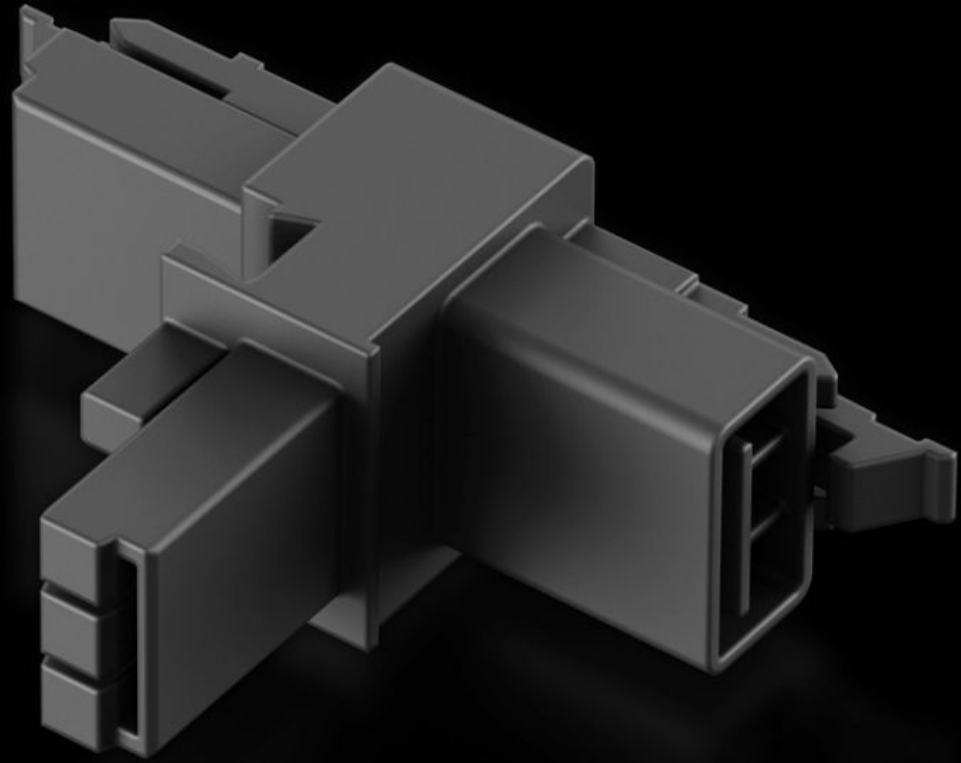

Rittal – Das System.

Schneller – besser – überall.

SZ 2500.680

T-Verteiler mit zwei Buchsen und einem Stecker

Stand: 17.06.2026 (Quelle: rittal.com/de-de)

SCHALTSCHRÄNKE

STROMVERTEILUNG

KLIMATISIERUNG

IT-INFRASTRUKTUR

SOFTWARE & SERVICE

FRIEDHELM LOH GROUP

SZ 2500.680 - T-Verteiler mit zwei Buchsen und einem Stecker

Zur berührungsgeschützten und sicheren Herstellung von Abzweigungen bei der Verdrahtung von Systemleuchten LED und Steckdosenboxen.

Eigenschaften

Artikel-Nr.	SZ 2500.680
Produktbeschreibung	Zur berührungsgeschützten und sicheren Herstellung von Abzweigungen bei der Verdrahtung von Systemleuchten LED und Steckdosenboxen.
Verpackungseinheit	5 Stück
Nettogewicht	0,05 kg
Bruttogewicht	0,08 kg
Zolltarifnummer	85369095
ETIM 9	EC002625
ETIM 8	EC002625
ECLASS 8.0	27189234
Produktbeschreibung	SZ T-Verteiler mit 2 Buchsen, 1 Stecker.