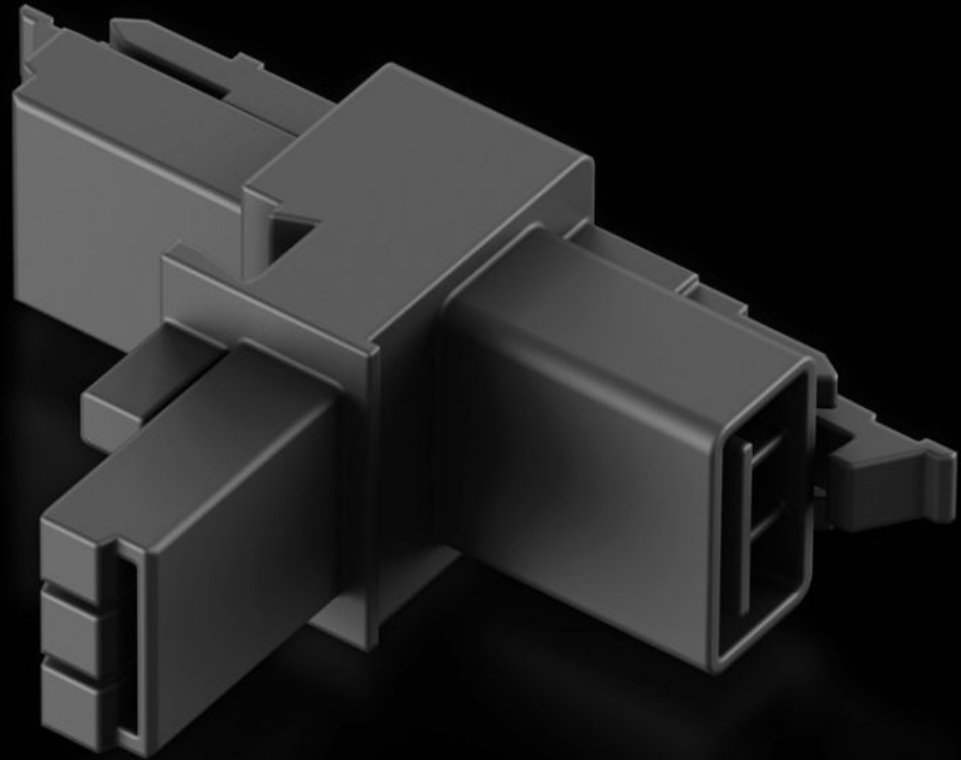

Rittal – Das System.

Schneller – besser – überall.

SZ 2500.680

T-Verteiler mit zwei Buchsen und einem Stecker

Stand: 17.04.2026 (Quelle: rittal.com/de-de)

SCHALTSCHRÄNKE

STROMVERTEILUNG

KLIMATISIERUNG

IT-INFRASTRUKTUR

SOFTWARE & SERVICE

FRIEDHELM LOH GROUP

SZ 2500.680 - T-Verteiler mit zwei Buchsen und einem Stecker

Zur berührungsgeschützten und sicheren Herstellung von Abzweigungen bei der Verdrahtung von Systemleuchten LED und Steckdosenboxen.

Eigenschaften

Artikel-Nr.	SZ 2500.680
Produktbeschreibung	Zur berührungsgeschützten und sicheren Herstellung von Abzweigungen bei der Verdrahtung von Systemleuchten LED und Steckdosenboxen.
Verpackungseinheit	5 Stück
Nettogewicht	0,05 kg
Bruttogewicht	0,08 kg
Zolltarifnummer	85369095
ETIM 9	EC002625
ETIM 8	EC002625
ECLASS 8.0	27189234
Produktbeschreibung	SZ T-Verteiler mit 2 Buchsen, 1 Stecker.