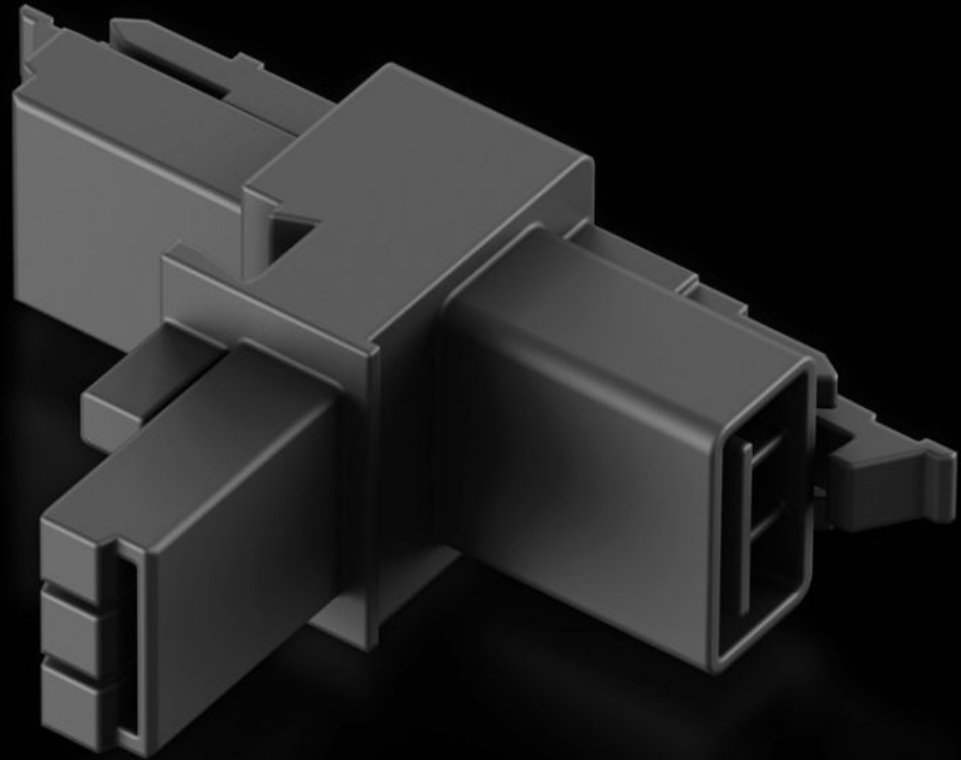

Rittal – Das System.

Schneller – besser – überall.

SZ 2500.680

T-Verteiler mit zwei Buchsen und einem Stecker

Stand: 08.07.2026 (Quelle: rittal.com/de-de)

SCHALTSCHRÄNKE

STROMVERTEILUNG

KLIMATISIERUNG

IT-INFRASTRUKTUR

SOFTWARE & SERVICE

FRIEDHELM LOH GROUP