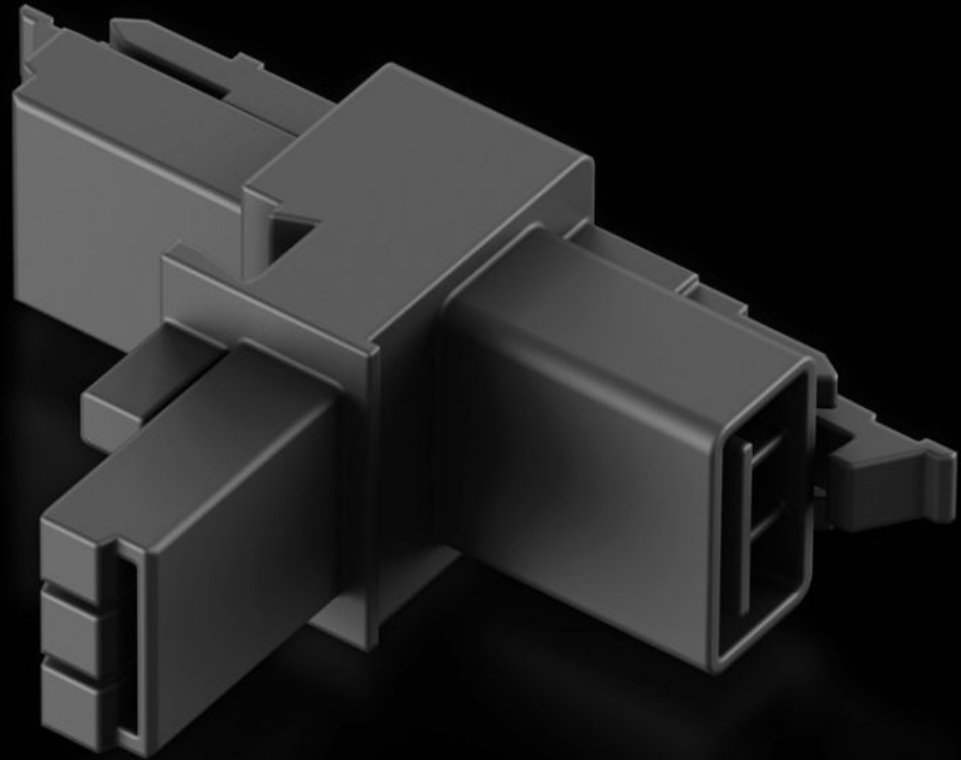

Rittal – Das System.

Schneller – besser – überall.

SZ 2500.680

T-Verteiler mit zwei Buchsen und einem Stecker

Stand: 08.07.2026 (Quelle: rittal.com/de-de)

SCHALTSCHRÄNKE

STROMVERTEILUNG

KLIMATISIERUNG

IT-INFRASTRUKTUR

SOFTWARE & SERVICE

FRIEDHELM LOH GROUP

SZ 2500.680 - T-Verteiler mit zwei Buchsen und einem Stecker

Zur berührungsgeschützten und sicheren Herstellung von Abzweigungen bei der Verdrahtung von Systemleuchten LED und Steckdosenboxen.

Eigenschaften

Artikel-Nr.	SZ 2500.680
Produktbeschreibung	Zur berührungsgeschützten und sicheren Herstellung von Abzweigungen bei der Verdrahtung von Systemleuchten LED und Steckdosenboxen.
Verpackungseinheit	5 Stück
Nettogewicht	0,05 kg
Bruttogewicht	0,08 kg
Zolltarifnummer	85369095
ETIM 9	EC002625
ETIM 8	EC002625
ECLASS 8.0	27189234
Produktbeschreibung	SZ T-Verteiler mit 2 Buchsen, 1 Stecker.