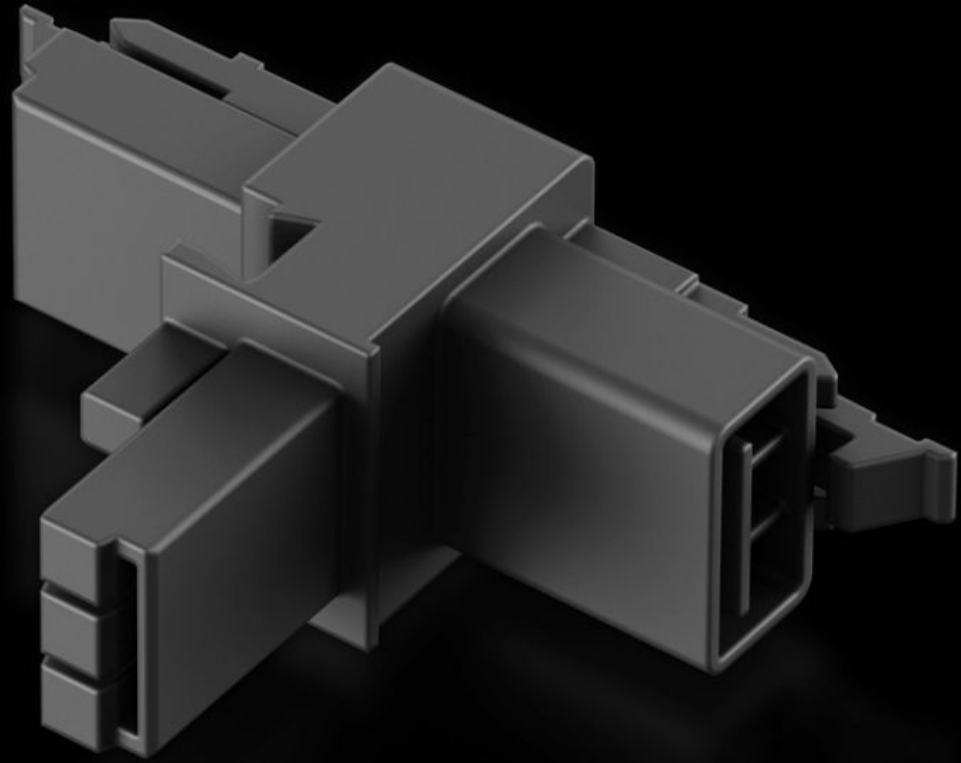

Rittal – Das System.

Schneller – besser – überall.

SZ 2500.680

T-Verteiler mit zwei Buchsen und einem Stecker

Stand: 28.05.2026 (Quelle: rittal.com/de-de)

SCHALTSCHRÄNKE

STROMVERTEILUNG

KLIMATISIERUNG

IT-INFRASTRUKTUR

SOFTWARE & SERVICE

FRIEDHELM LOH GROUP