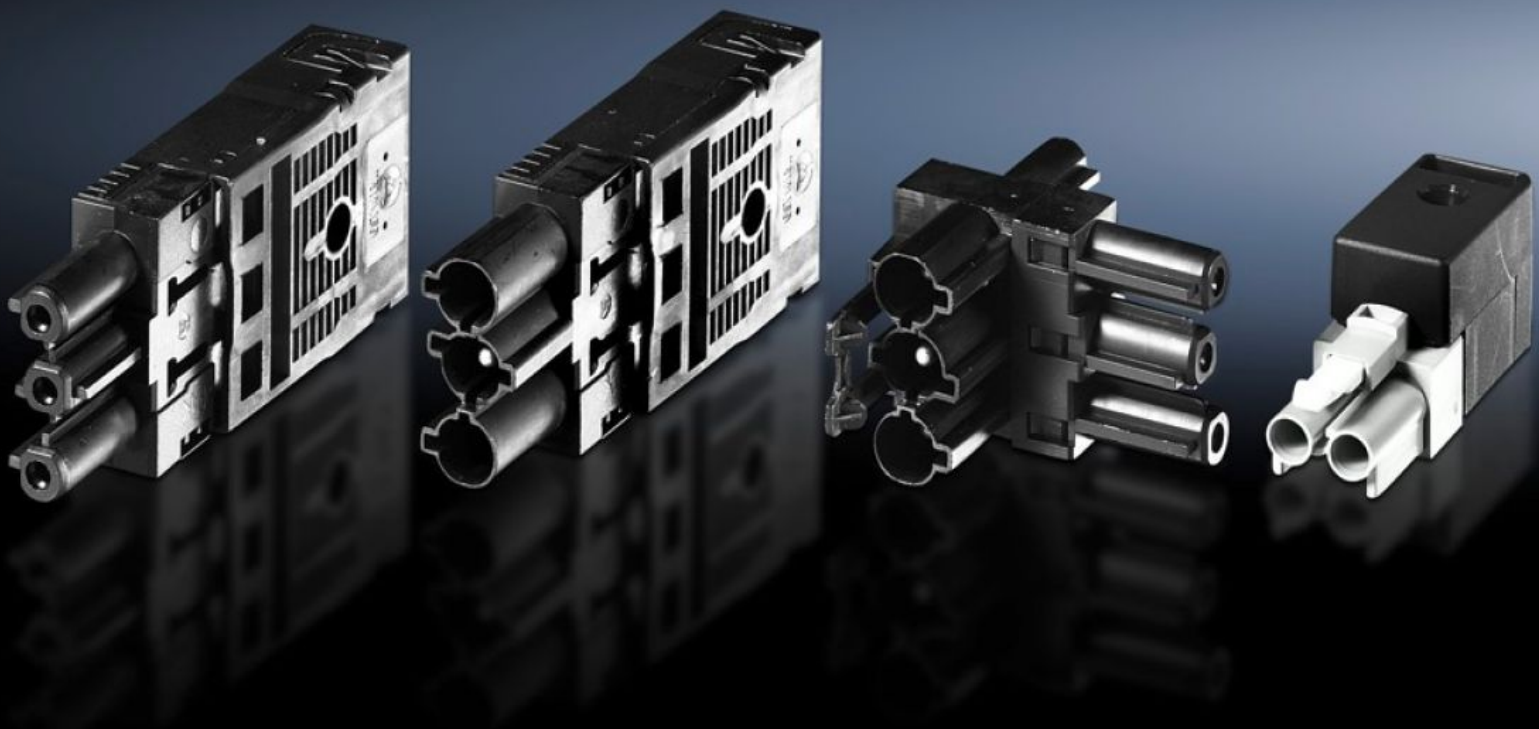

Rittal – Das System.

Schneller – besser – überall.

SZ 2507.100

Anschlusszubehör für Eigenkonfektionierung

Stand: 24.05.2026 (Quelle: rittal.com/de-de)

SCHALTSCHRÄNKE

STROMVERTEILUNG

KLIMATISIERUNG

IT-INFRASTRUKTUR

SOFTWARE & SERVICE

FRIEDHELM LOH GROUP

SZ 2507.100 - Anschlusszubehör für Eigenkonfektionierung für Universalleuchte, Komfortleuchte, Kompaktleuchte

Buchsen für Einspeisung Durchgangsverdrahtung, Stecker für Anschlusselement Durchgangsverdrahtung, T-Verteiler mit 2 Buchsen und 1 Stecker, Stecker für Türpositionsschalter-Leitung.

Eigenschaften

Artikel-Nr.	SZ 2507.100
Ausführung	Buchsen für Einspeisung Durchgangsverdrahtung
Verpackungseinheit	5 Stück
Nettogewicht	0,05 kg
Bruttogewicht	0,103 kg
Zolltarifnummer	85369095
ECLASS 8.0	27189234
Produktbeschreibung	SZ Buchse, für Einspeisung Durchgangsverdrahtung, Anschlusszubehör für Eigenkonfektionierung