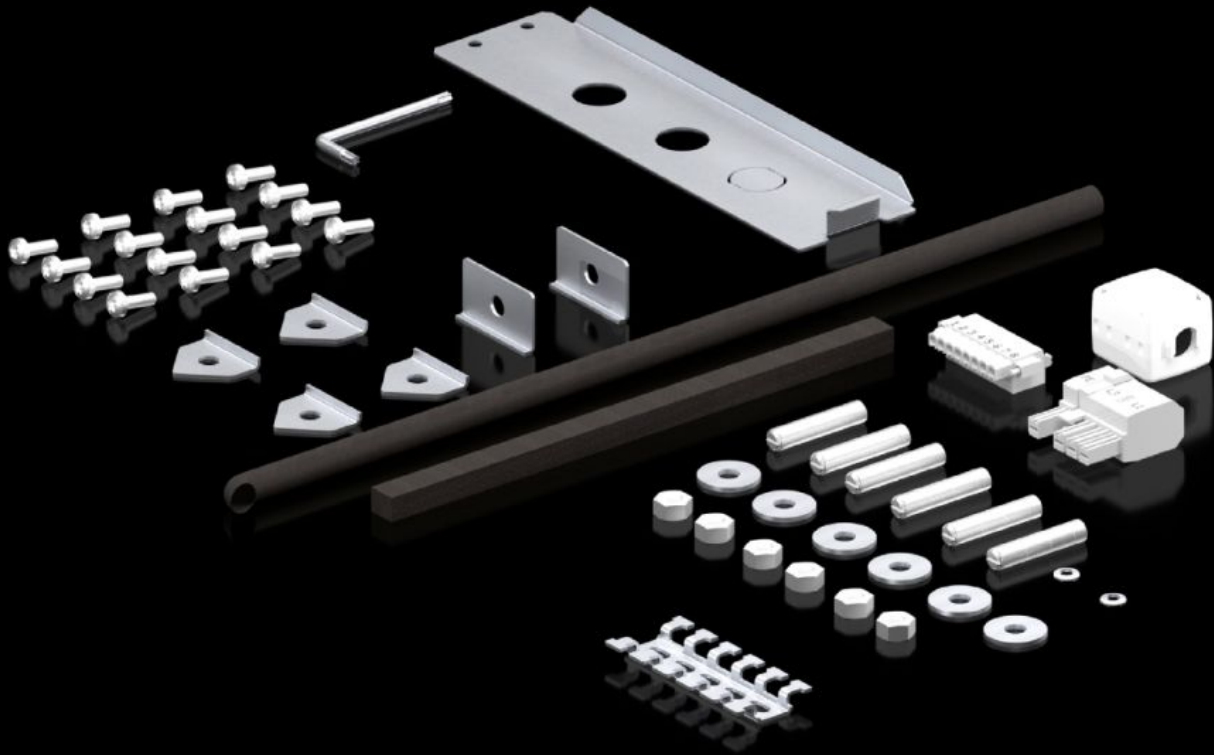

Rittal – Das System.

Schneller – besser – überall.

SK 3396.791 Zubehörbeutel

Stand: 24.06.2026 (Quelle: rittal.com/de-de)

SCHALTSCHRÄNKE

STROMVERTEILUNG

KLIMATISIERUNG

IT-INFRASTRUKTUR

SOFTWARE & SERVICE

FRIEDHELM LOH GROUP

SK 3396.791 - Zubehörbeutel

Der Lieferumfang ist in der Montage-, Installations- und Bedienungsanleitung vom Schaltschrank-Kühlgerät aufgeführt.

Eigenschaften

Artikel-Nr.	SK 3396.791
Lieferumfang	Anschlusstecker
Verpackungseinheit	1 Stück
Nettogewicht	0,727 kg
Bruttogewicht	0,767 kg
Zolltarifnummer	83024900
ETIM 9	EC000855
ETIM 8	EC000855
ECLASS 8.0	27180704