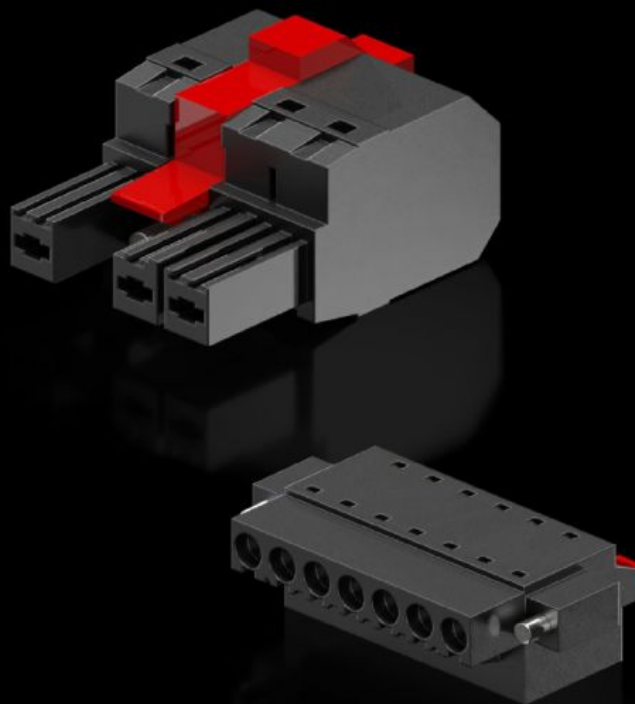

Rittal – Das System.

Schneller – besser – überall.

SK 3398.658 Anschlussstecker

Stand: 17.04.2026 (Quelle: rittal.com/de-de)

SCHALTSCHRÄNKE

STROMVERTEILUNG

KLIMATISIERUNG

IT-INFRASTRUKTUR

SOFTWARE & SERVICE

FRIEDHELM LOH GROUP

SK 3398.658 - Anschlussstecker

Eigenschaften

Artikel-Nr.	SK 3398.658
Verpackungseinheit	1 Satz
Nettogewicht	0,03 kg
Bruttogewicht	0,035 kg
Zolltarifnummer	85369095
ECLASS 8.0	27180704
Produktbeschreibung	für Wandanbau-Kühlgerät Blue e+ S