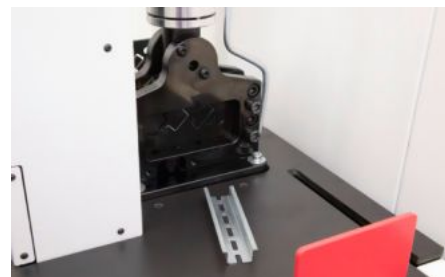

# undefined 4050.558 - Ablagesystem für Cutting Terminal CT

Integriertes Ablagesystem für die komfortable Aufbewahrung der Kabelkanäle und Hutschienen im rechten Innenraum des Cutting Terminals CT.