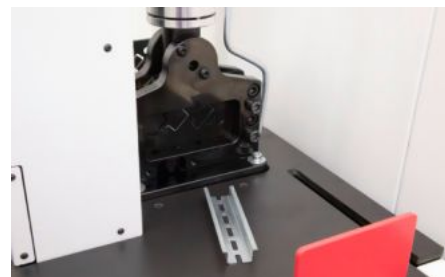

SOFTWARE & SERVICE

FRIEDHELM LOH GROUP

undefined 4050.558 - Ablagesystem für Cutting Terminal CT

Integriertes Ablagesystem für die komfortable Aufbewahrung der Kabelkanäle und Hutschienen im rechten Innenraum des Cutting Terminals CT.

Eigenschaften

Artikel-Nr.	4050.558
Nutzen	Sorgfältige Aufbewahrung Einfaches Handling Platzsparende Lösung
Technische Daten	Abmessung (B x T): 2010 x 540 mm
Lieferumfang	3 Einlegeböden
Verpackungseinheit	3 Stück
Zolltarifnummer	84663000