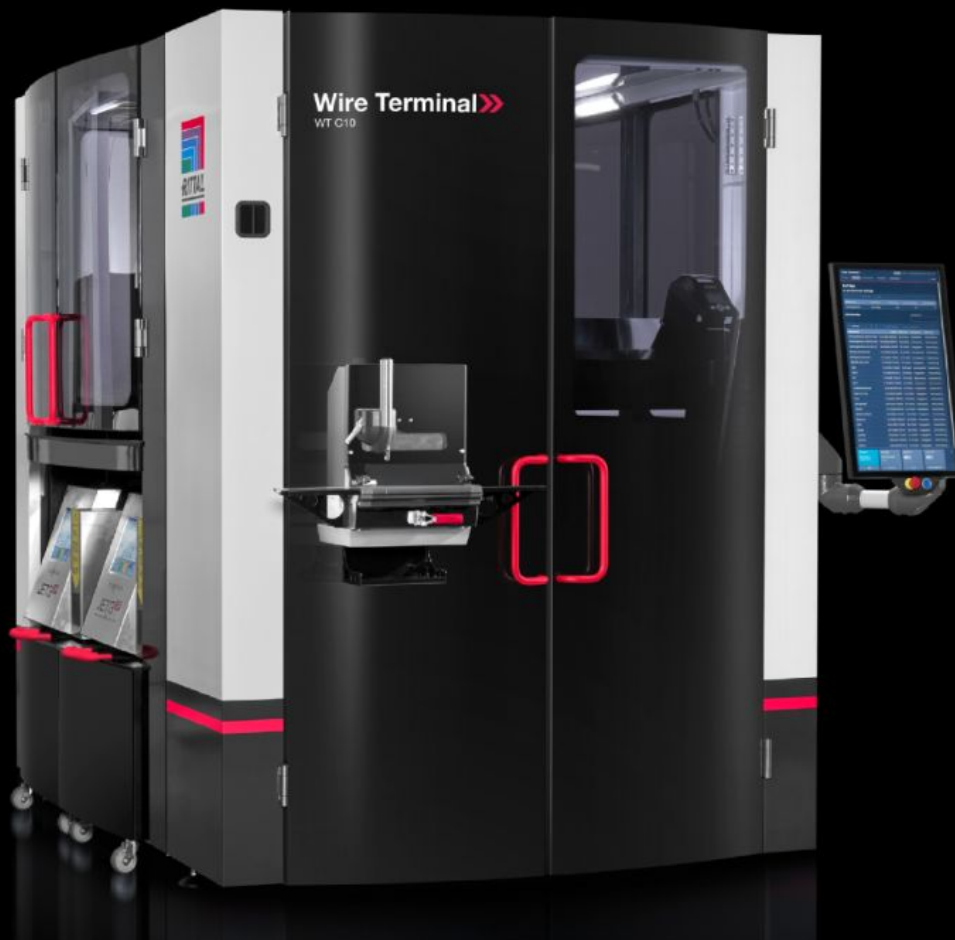

Rittal – Das System.

Schneller – besser – überall.

AS 4051.012 Wire Printer Trolley

Stand: 05.07.2026 (Quelle: rittal.com/de-de)

SCHALTSCHRÄNKE

STROMVERTEILUNG

KLIMATISIERUNG

IT-INFRASTRUKTUR

SOFTWARE & SERVICE

FRIEDHELM LOH GROUP

AS 4051.012 - Wire Printer Trolley für Wire Terminal

Die Option Wire Printer Trolley ermöglicht eine vereinfachte Handhabung der Druckersysteme.

Eigenschaften

Artikel-Nr.	AS 4051.012
Produktbeschreibung	Der Wire Printer Trolley ermöglicht eine vereinfachte Handhabung der Druckersysteme. Diese können zum Einsehen, Befüllen und Warten aus der Maschinentumhausung des Wire Terminals verfahren werden, ohne einen Eingriff in den Gefahrenbereich der Maschine vorzunehmen.
Nutzen	Verbesserte Ergonomie am Arbeitsplatz des Wire Terminals Schnelle und einfache Handhabung der Druckersysteme Zügiges und effizientes Warten der Drucker
Lieferumfang	Trolleyausführung der Druckerplätze Modifizierte Maschinentumhausung
Passend für Artikel-Nr.	4051.024 4051.036
Verpackungseinheit	2 Stück
Zolltarifnummer	42021990