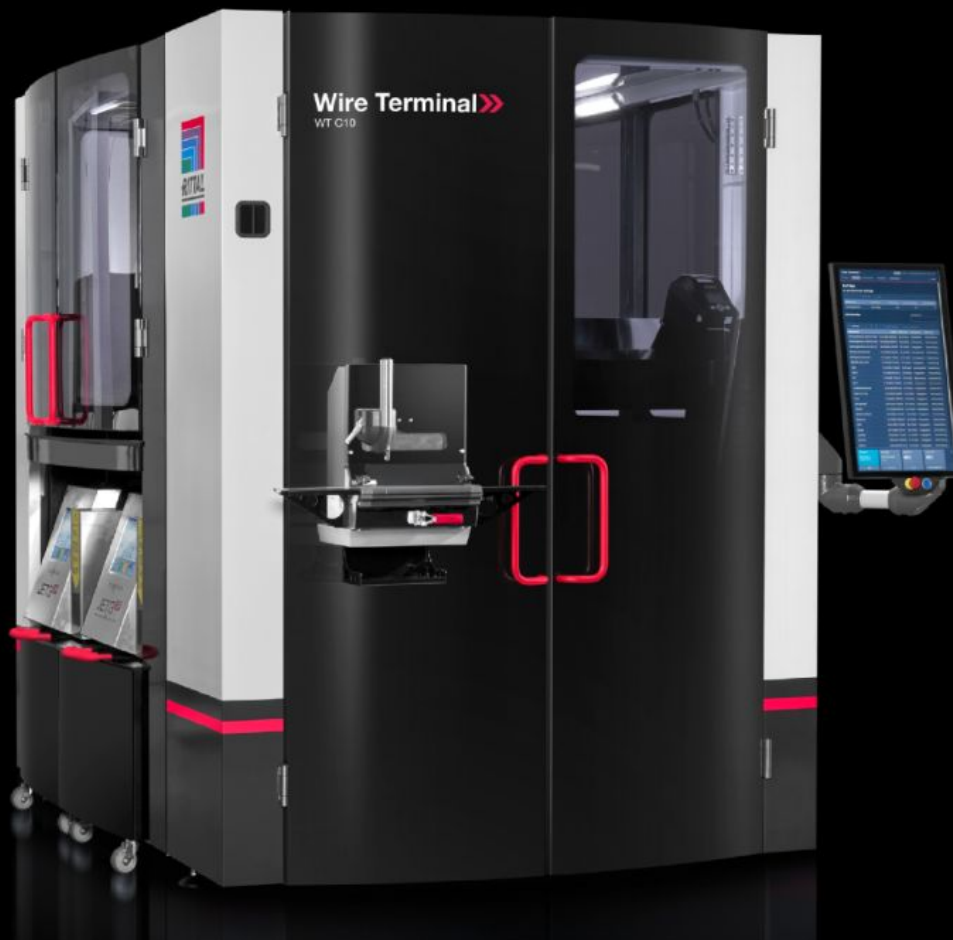

Rittal – Das System.

Schneller – besser – überall.

AS 4051.012 Wire Printer Trolley

Stand: 15.05.2026 (Quelle: rittal.com/de-de)

SCHALTSCHRÄNKE

STROMVERTEILUNG

KLIMATISIERUNG

IT-INFRASTRUKTUR

SOFTWARE & SERVICE

FRIEDHELM LOH GROUP

AS 4051.012 - Wire Printer Trolley für Wire Terminal

Die Option Wire Printer Trolley ermöglicht eine vereinfachte Handhabung der Druckersysteme.

Eigenschaften

Artikel-Nr.	AS 4051.012
Produktbeschreibung	Der Wire Printer Trolley ermöglicht eine vereinfachte Handhabung der Druckersysteme. Diese können zum Einsehen, Befüllen und Warten aus der Maschinentumhausung des Wire Terminals verfahren werden, ohne einen Eingriff in den Gefahrenbereich der Maschine vorzunehmen.
Nutzen	Verbesserte Ergonomie am Arbeitsplatz des Wire Terminals Schnelle und einfache Handhabung der Druckersysteme Zügiges und effizientes Warten der Drucker
Lieferumfang	Trolleyausführung der Druckerplätze Modifizierte Maschinentumhausung
Passend für Artikel-Nr.	4051.024 4051.036
Verpackungseinheit	2 Stück
Zolltarifnummer	42021990