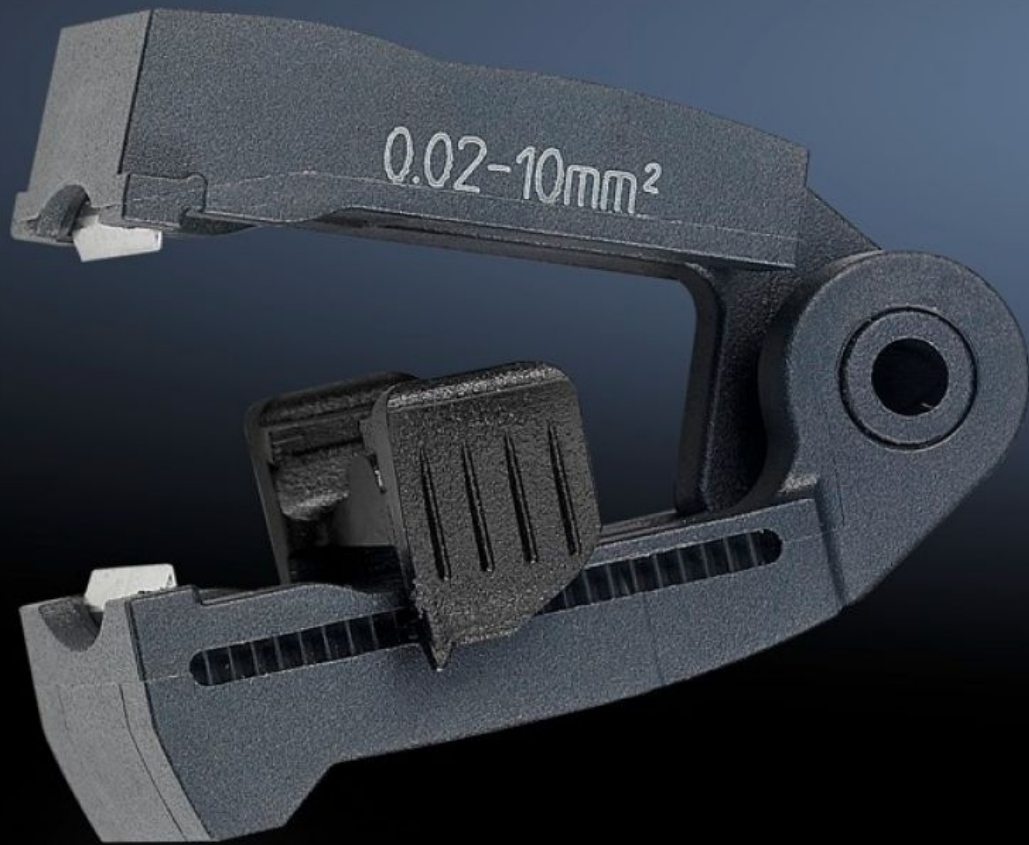

Rittal – Das System.

Schneller – besser – überall.

AS 4054.500 Ersatzmesser

Stand: 21.04.2026 (Quelle: rittal.com/de-de)

SCHALTSCHRÄNKE

STROMVERTEILUNG

KLIMATISIERUNG

IT-INFRASTRUKTUR

SOFTWARE & SERVICE

FRIEDHELM LOH GROUP

AS 4054.500 - Ersatzmesser für Abisolierzangen

Wechselbare Messerkassetten für Leitungen mit unterschiedlichen Querschnitten. Auch für spezielle Isolierungen geeignet.

Eigenschaften

| | |
|-------------------------|--|
| Artikel-Nr. | AS 4054.500 |
| Produktbeschreibung | Wechselbare Messerkassetten für Leitungen mit unterschiedlichen Querschnitten. Auch für spezielle Isolierungen geeignet. |
| Farbe | schwarz |
| Passend für Artikel-Nr. | 4054.300 |
| Für Querschnitt | 0,02 - 10 mm ² |
| Verpackungseinheit | 1 Stück |
| Nettogewicht | 0,01 kg |
| Bruttogewicht | 0,015 kg |
| Zolltarifnummer | 82032000 |
| ETIM 9 | EC001509 |
| ETIM 8 | EC001509 |
| ECLASS 8.0 | 21043711 |
| Produktbeschreibung | Ersatzmesser für Abisolierzange AS 4054300, für Kabel-Ø 0,02 - 10 mm ² |