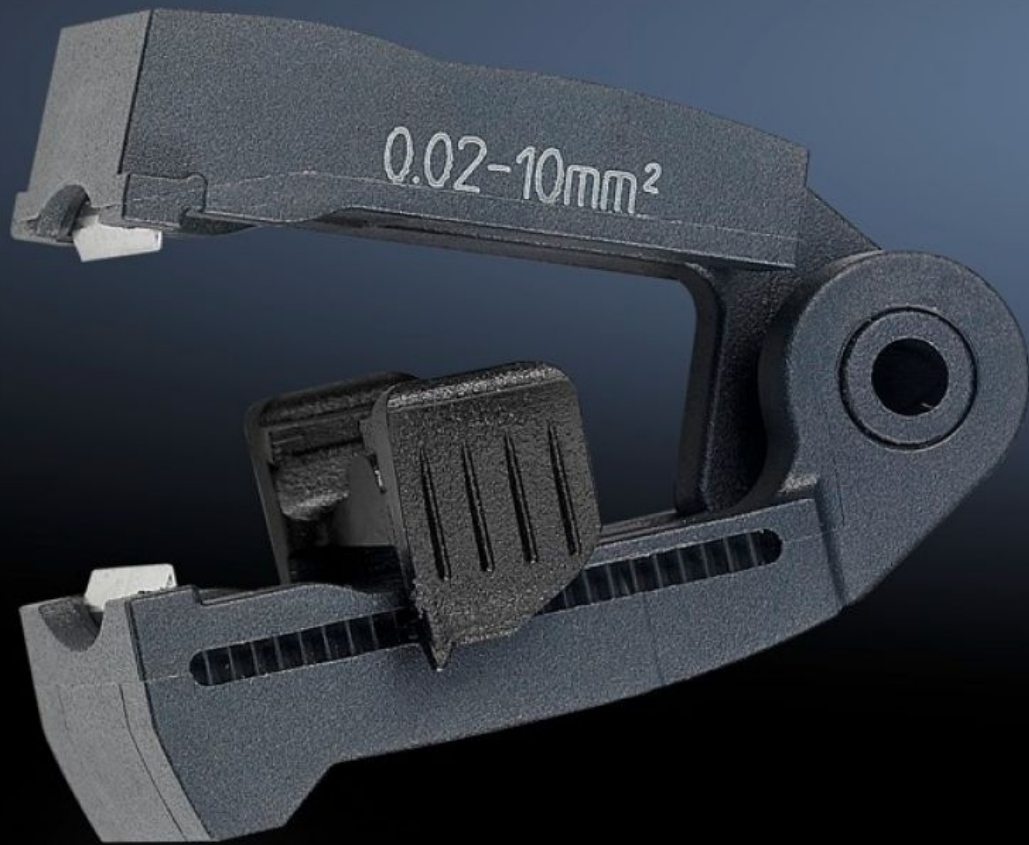

Rittal – Das System.

Schneller – besser – überall.

AS 4054.500 Ersatzmesser

Stand: 05.06.2026 (Quelle: rittal.com/de-de)

SCHALTSCHRÄNKE

STROMVERTEILUNG

KLIMATISIERUNG

IT-INFRASTRUKTUR

SOFTWARE & SERVICE

FRIEDHELM LOH GROUP

AS 4054.500 - Ersatzmesser für Abisolierzangen

Wechselbare Messerkassetten für Leitungen mit unterschiedlichen Querschnitten. Auch für spezielle Isolierungen geeignet.

Eigenschaften

Artikel-Nr.	AS 4054.500
Produktbeschreibung	Wechselbare Messerkassetten für Leitungen mit unterschiedlichen Querschnitten. Auch für spezielle Isolierungen geeignet.
Farbe	schwarz
Passend für Artikel-Nr.	4054.300
Für Querschnitt	0,02 - 10 mm ²
Verpackungseinheit	1 Stück
Nettogewicht	0,01 kg
Bruttogewicht	0,015 kg
Zolltarifnummer	82032000
ETIM 9	EC001509
ETIM 8	EC001509
ECLASS 8.0	21043711
Produktbeschreibung	Ersatzmesser für Abisolierzange AS 4054300, für Kabel-Ø 0,02 - 10 mm ²