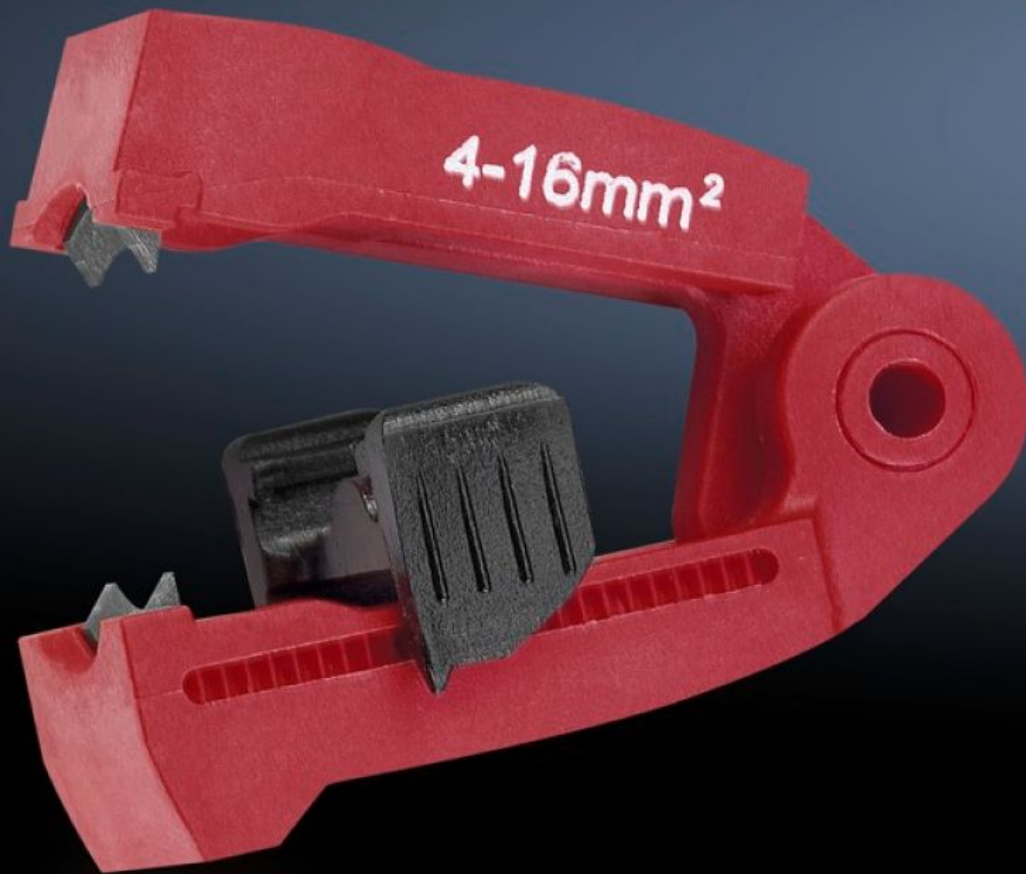

Rittal – Das System.

Schneller – besser – überall.

AS 4054.505 Ersatzmesser

Stand: 12.06.2026 (Quelle: rittal.com/de-de)

SCHALTSCHRÄNKE

STROMVERTEILUNG

KLIMATISIERUNG

IT-INFRASTRUKTUR

SOFTWARE & SERVICE

FRIEDHELM LOH GROUP

AS 4054.505 - Ersatzmesser für Abisolierzangen

Wechselbare Messerkassetten für Leitungen mit unterschiedlichen Querschnitten. Auch für spezielle Isolierungen geeignet.

Eigenschaften

Artikel-Nr.	AS 4054.505
Produktbeschreibung	Wechselbare Messerkassetten für Leitungen mit unterschiedlichen Querschnitten. Auch für spezielle Isolierungen geeignet.
Farbe	rot
Passend für Artikel-Nr.	4054.305
Für Querschnitt	4 - 16 mm ²
Verpackungseinheit	1 Stück
Nettogewicht	0,01 kg
Bruttogewicht	0,014 kg
Zolltarifnummer	82032000
ETIM 9	EC001509
ETIM 8	EC001509
ECLASS 8.0	21043711
Produktbeschreibung	Ersatzmesser für Abisolierzange AS 4054305, für Kabel-Ø 4 - 16 mm ²