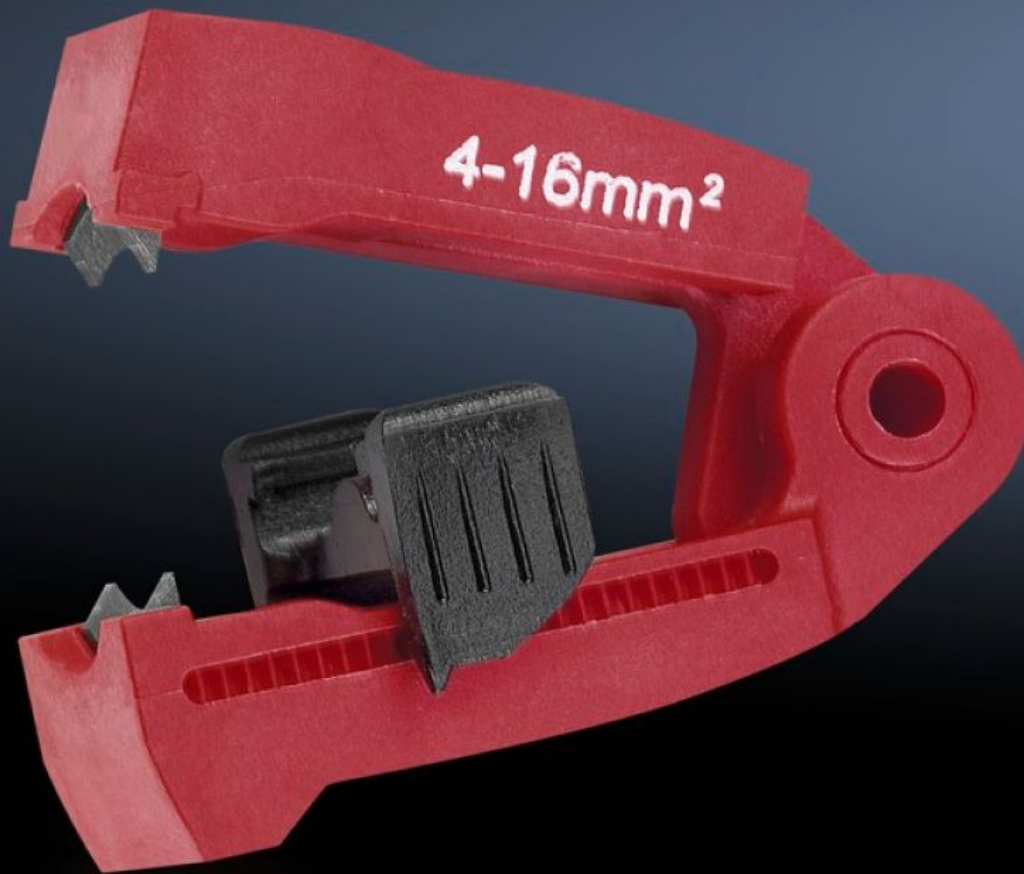

Rittal – Das System.

Schneller – besser – überall.

AS 4054.505 Ersatzmesser

Stand: 12.06.2026 (Quelle: rittal.com/de-de)

SCHALTSCHRÄNKE

STROMVERTEILUNG

KLIMATISIERUNG

IT-INFRASTRUKTUR

SOFTWARE & SERVICE

FRIEDHELM LOH GROUP

AS 4054.505 - Ersatzmesser für Abisolierzangen

Wechselbare Messerkassetten für Leitungen mit unterschiedlichen Querschnitten. Auch für spezielle Isolierungen geeignet.

Eigenschaften

Artikel-Nr.	AS 4054.505
Produktbeschreibung	Wechselbare Messerkassetten für Leitungen mit unterschiedlichen Querschnitten. Auch für spezielle Isolierungen geeignet.
Farbe	rot
Passend für Artikel-Nr.	4054.305
Für Querschnitt	4 - 16 mm ²
Verpackungseinheit	1 Stück
Nettogewicht	0,01 kg
Bruttogewicht	0,014 kg
Zolltarifnummer	82032000
ETIM 9	EC001509
ETIM 8	EC001509
ECLASS 8.0	21043711
Produktbeschreibung	Ersatzmesser für Abisolierzange AS 4054305, für Kabel-Ø 4 - 16 mm ²