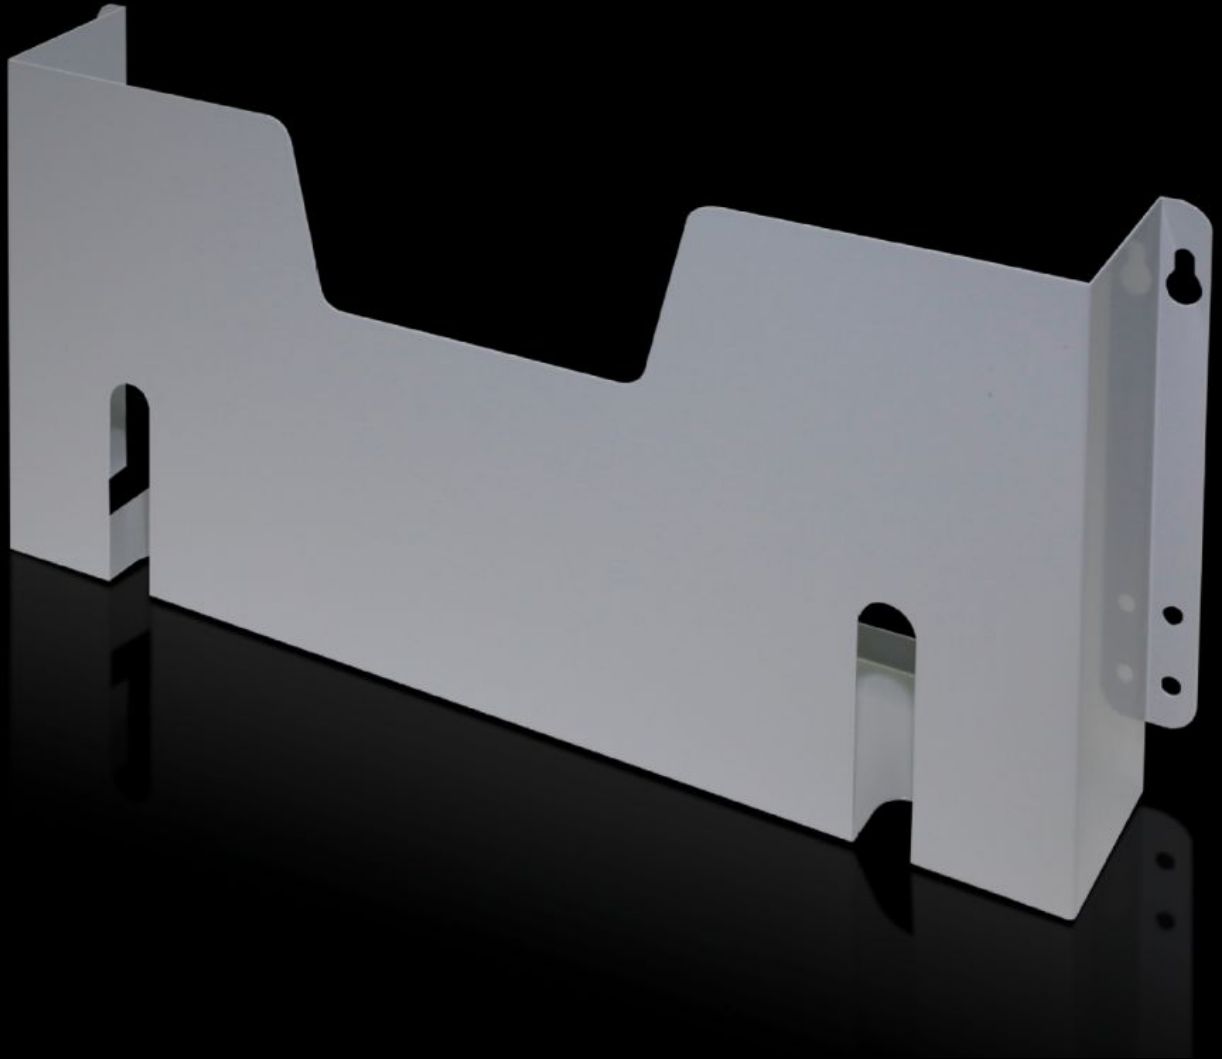

Rittal – Das System.

Schneller – besser – überall.

SZ 4116.000

Schaltplantasche aus Stahlblech

Stand: 09.06.2026 (Quelle: rittal.com/de-de)

SCHALTSCHRÄNKE

STROMVERTEILUNG

KLIMATISIERUNG

IT-INFRASTRUKTUR

SOFTWARE & SERVICE

FRIEDHELM LOH GROUP

SZ 4116.000 - Schaltplantasche aus Stahlblech für VX, TS, VX SE, PC, TP Unterteil

Zur Befestigung am Türrohrrahmen in beliebiger Höhe.

Eigenschaften

Artikel-Nr.	SZ 4116.000
Produktbeschreibung	Zur Befestigung am Türrohrrahmen in beliebiger Höhe.
Farbe	RAL 7035
Lieferumfang	Inkl. Befestigungsmaterial
Lichte Höhe	210 mm
Lichte Breite	455 mm
Passend für Türbreite	600 mm
Abmessung	Tiefe: 90 mm
Verpackungseinheit	1 Stück
Nettogewicht	1,034 kg
Bruttogewicht	1,24 kg
Zolltarifnummer	73269098
ETIM 9	EC000317
ETIM 8	EC000317
ECLASS 8.0	27189267
Produktbeschreibung	SZ Schaltplantaschen, für VX, TS, VX SE, PC, TP Unterteil, Stahlblech, für Türbreite : 600 mm, T: 90 mm