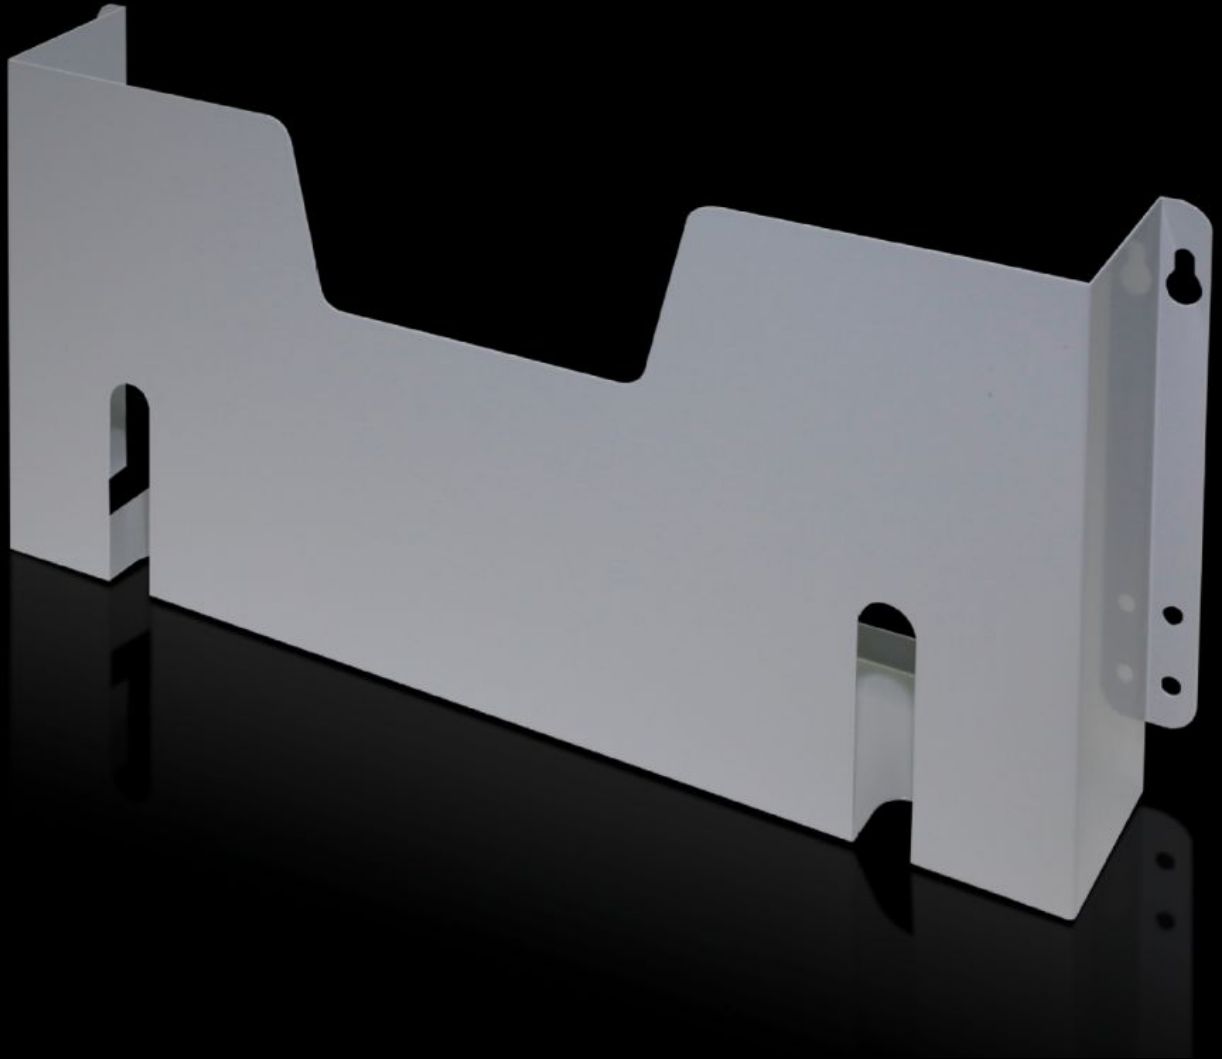

Rittal – Das System.

Schneller – besser – überall.

SZ 4116.000

Schaltplantasche aus Stahlblech

Stand: 10.07.2026 (Quelle: rittal.com/de-de)

SCHALTSCHRÄNKE

STROMVERTEILUNG

KLIMATISIERUNG

IT-INFRASTRUKTUR

SOFTWARE & SERVICE

FRIEDHELM LOH GROUP

SZ 4116.000 - Schaltplantasche aus Stahlblech für VX, TS, VX SE, PC, TP Unterteil

Zur Befestigung am Türrohrrahmen in beliebiger Höhe.

Eigenschaften

Artikel-Nr.	SZ 4116.000
Produktbeschreibung	Zur Befestigung am Türrohrrahmen in beliebiger Höhe.
Farbe	RAL 7035
Lieferumfang	Inkl. Befestigungsmaterial
Lichte Höhe	210 mm
Lichte Breite	455 mm
Passend für Türbreite	600 mm
Abmessung	Tiefe: 90 mm
Verpackungseinheit	1 Stück
Nettogewicht	1,034 kg
Bruttogewicht	1,24 kg
Zolltarifnummer	73269098
ETIM 9	EC000317
ETIM 8	EC000317
ECLASS 8.0	27189267
Produktbeschreibung	SZ Schaltplantaschen, für VX, TS, VX SE, PC, TP Unterteil, Stahlblech, für Türbreite : 600 mm, T: 90 mm