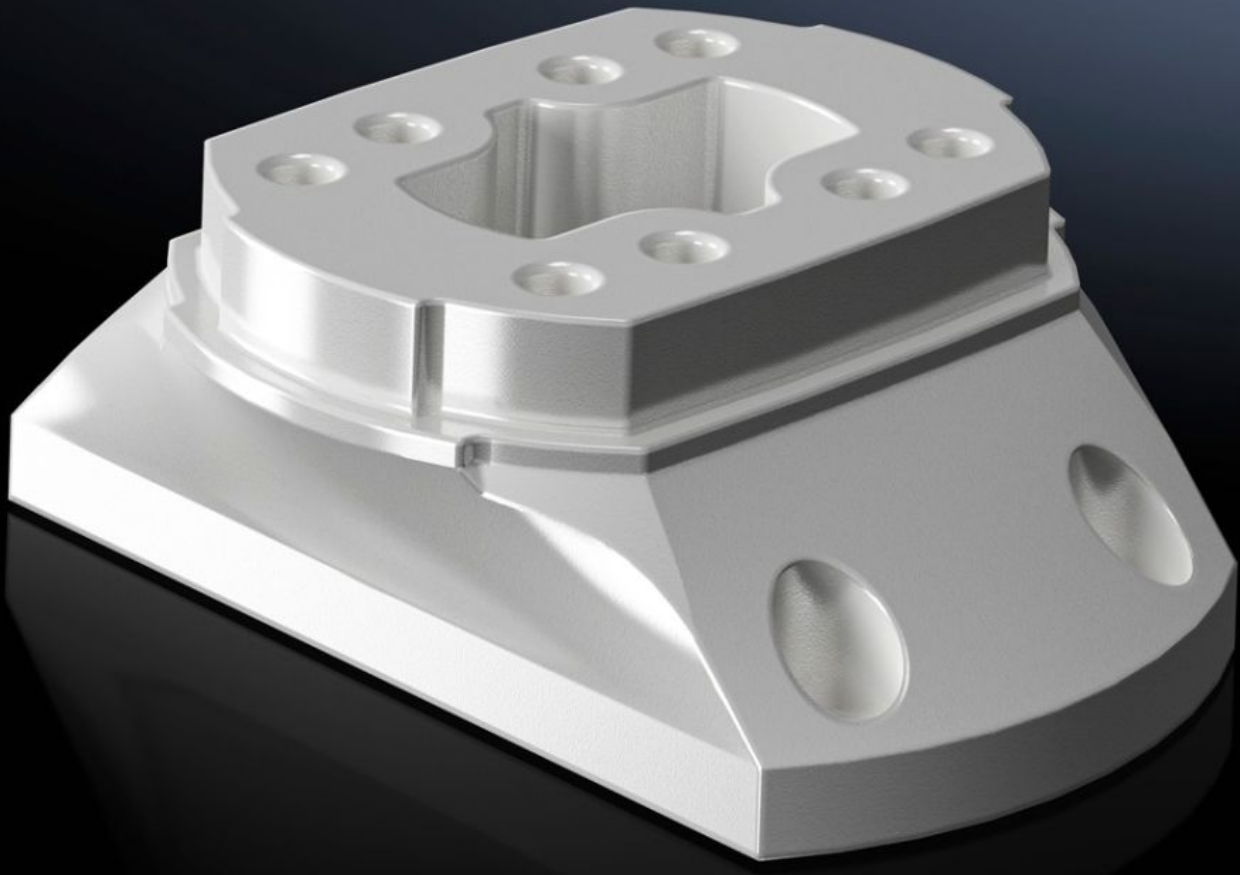

Rittal – Das System.

Schneller – besser – überall.

CP 6206.550 Adapter

Stand: 17.04.2026 (Quelle: rittal.com/de-de)

SCHALTSCHRÄNKE

STROMVERTEILUNG

KLIMATISIERUNG

IT-INFRASTRUKTUR

SOFTWARE & SERVICE

FRIEDHELM LOH GROUP

CP 6206.550 - Adapter für Neigungskupplung

Eigenschaften

| | |
|---------------------|--|
| Artikel-Nr. | CP 6206.550 |
| Produktbeschreibung | CP 60 auf Tragarmanschluss 120 x 65 mm |
| Material | Aluminiumguss |
| Grundfarbe | RAL 7035 |
| Farbe | RAL 7035 |
| Verpackungseinheit | 1 Stück |
| Nettogewicht | 0,47 kg |
| Bruttogewicht | 0,486 kg |
| Zolltarifnummer | 76169990 |
| ETIM 9 | EC000882 |
| ECLASS 8.0 | 27400556 |
| Produktbeschreibung | Adapter CP 60 für Neigungskupplung |