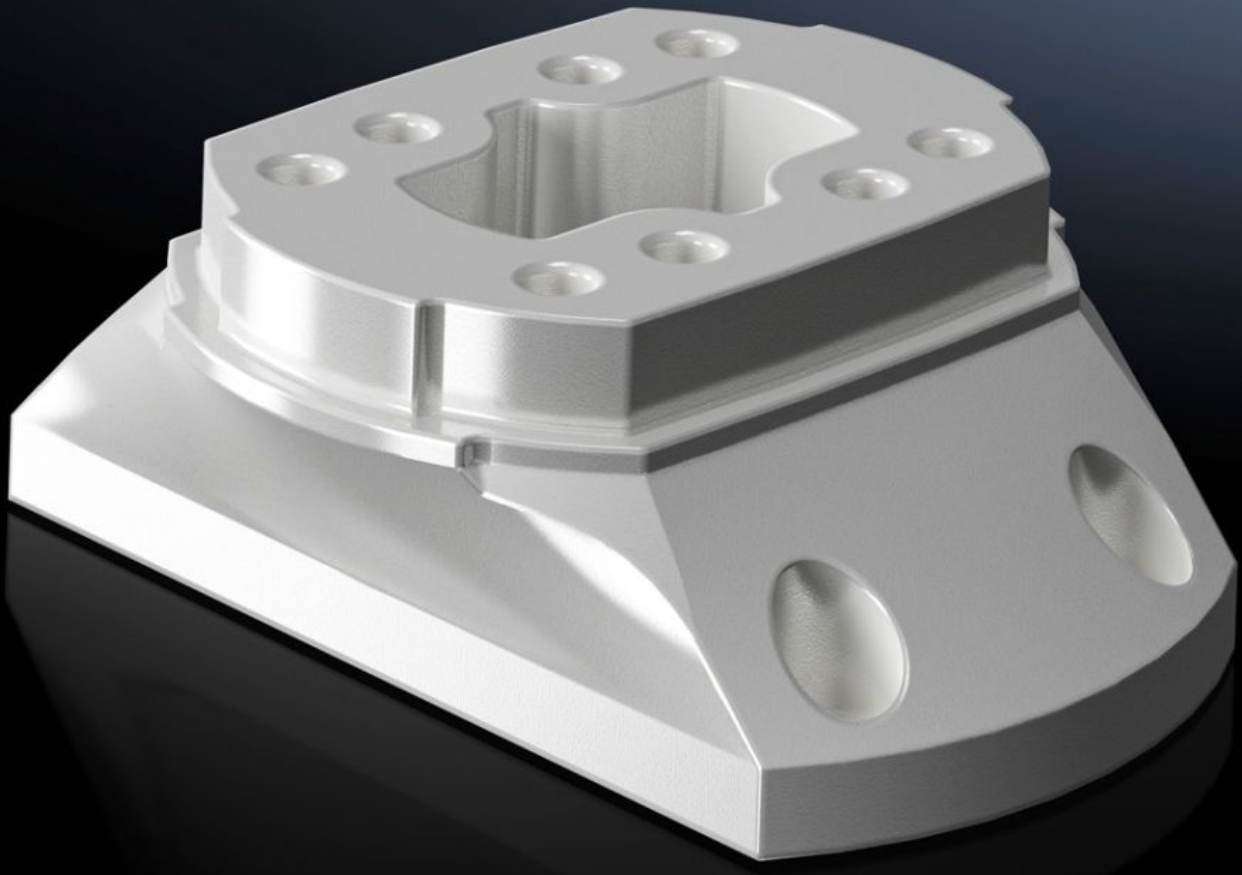

Rittal – Das System.

Schneller – besser – überall.

CP 6206.550 Adapter

Stand: 01.06.2026 (Quelle: rittal.com/de-de)

SCHALTSCHRÄNKE

STROMVERTEILUNG

KLIMATISIERUNG

IT-INFRASTRUKTUR

SOFTWARE & SERVICE

FRIEDHELM LOH GROUP

CP 6206.550 - Adapter für Neigungskupplung

Eigenschaften

Artikel-Nr.	CP 6206.550
Produktbeschreibung	CP 60 auf Tragarmanschluss 120 x 65 mm
Material	Aluminiumguss
Grundfarbe	RAL 7035
Farbe	RAL 7035
Verpackungseinheit	1 Stück
Nettogewicht	0,47 kg
Bruttogewicht	0,486 kg
Zolltarifnummer	76169990
ETIM 9	EC000882
ECLASS 8.0	27400556
Produktbeschreibung	Adapter CP 60 für Neigungskupplung