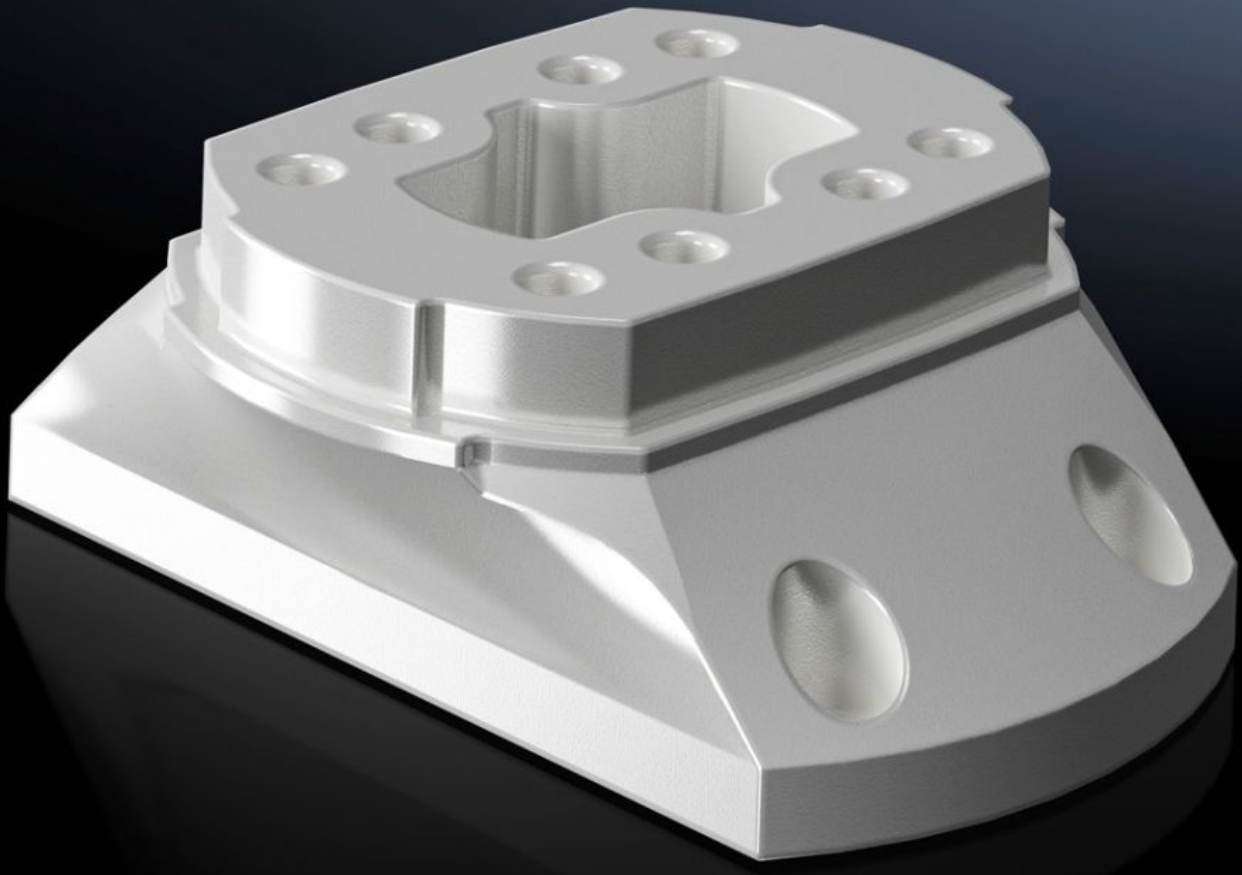

Rittal – Das System.

Schneller – besser – überall.

CP 6206.550 Adapter

Stand: 07.05.2026 (Quelle: rittal.com/de-de)

SCHALTSCHRÄNKE

STROMVERTEILUNG

KLIMATISIERUNG

IT-INFRASTRUKTUR

SOFTWARE & SERVICE

FRIEDHELM LOH GROUP

CP 6206.550 - Adapter für Neigungskupplung

Eigenschaften

Artikel-Nr.	CP 6206.550
Produktbeschreibung	CP 60 auf Tragarmanschluss 120 x 65 mm
Material	Aluminiumguss
Grundfarbe	RAL 7035
Farbe	RAL 7035
Verpackungseinheit	1 Stück
Nettogewicht	0,47 kg
Bruttogewicht	0,486 kg
Zolltarifnummer	76169990
ETIM 9	EC000882
ECLASS 8.0	27400556
Produktbeschreibung	Adapter CP 60 für Neigungskupplung