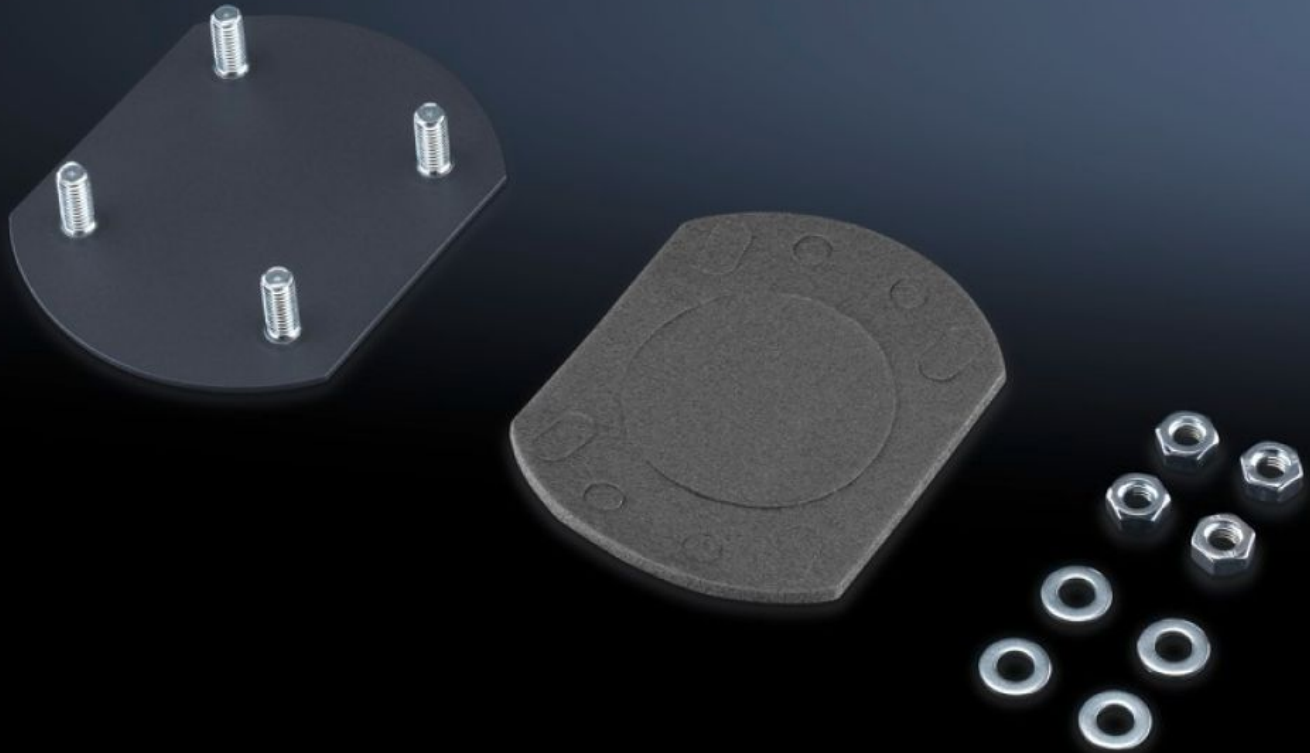

## CP 6505.200 Abdeckplatte

Stand: 09.12.2023 (Quelle: [rittal.com/de-de](http://rittal.com/de-de))

SCHALTSCHRÄNKE

STROMVERTEILUNG

KLIMATISIERUNG

IT-INFRASTRUKTUR

SOFTWARE & SERVICE

FRIEDHELM LOH GROUP

# CP 6505.200 - Abdeckplatte für Tragarmanschluss

## Eigenschaften

Best.-Nr.	CP 6505.200
Produktbeschreibung	Für den sicheren Verschluss eines nicht benötigten Tragarmanschlusses im Gehäuse
Material	Stahlblech
Oberfläche	Lackiert
Farbe	RAL 7024
Lieferumfang	Inkl. Dichtung und Befestigungsmaterial
Passend für Tragarmanschluss	eckig 90 x 71 mm
Hinweis	Wenn bei den Bediengehäusen Comfort-Panel, Optipanel und Compact-Panel bereits 2 Tragarm-Ausbrüche vorgesehen sind, ist eine Abdeckplatte im Lieferumfang des Gehäuses enthalten.
Verpackungseinheit	1 Stück
Gewicht/VE	0,12 kg
Zolltarifnummer	94039910
EAN	4028177389823
ETIM 7.0	EC000456
ECLASS 8.0	27189263