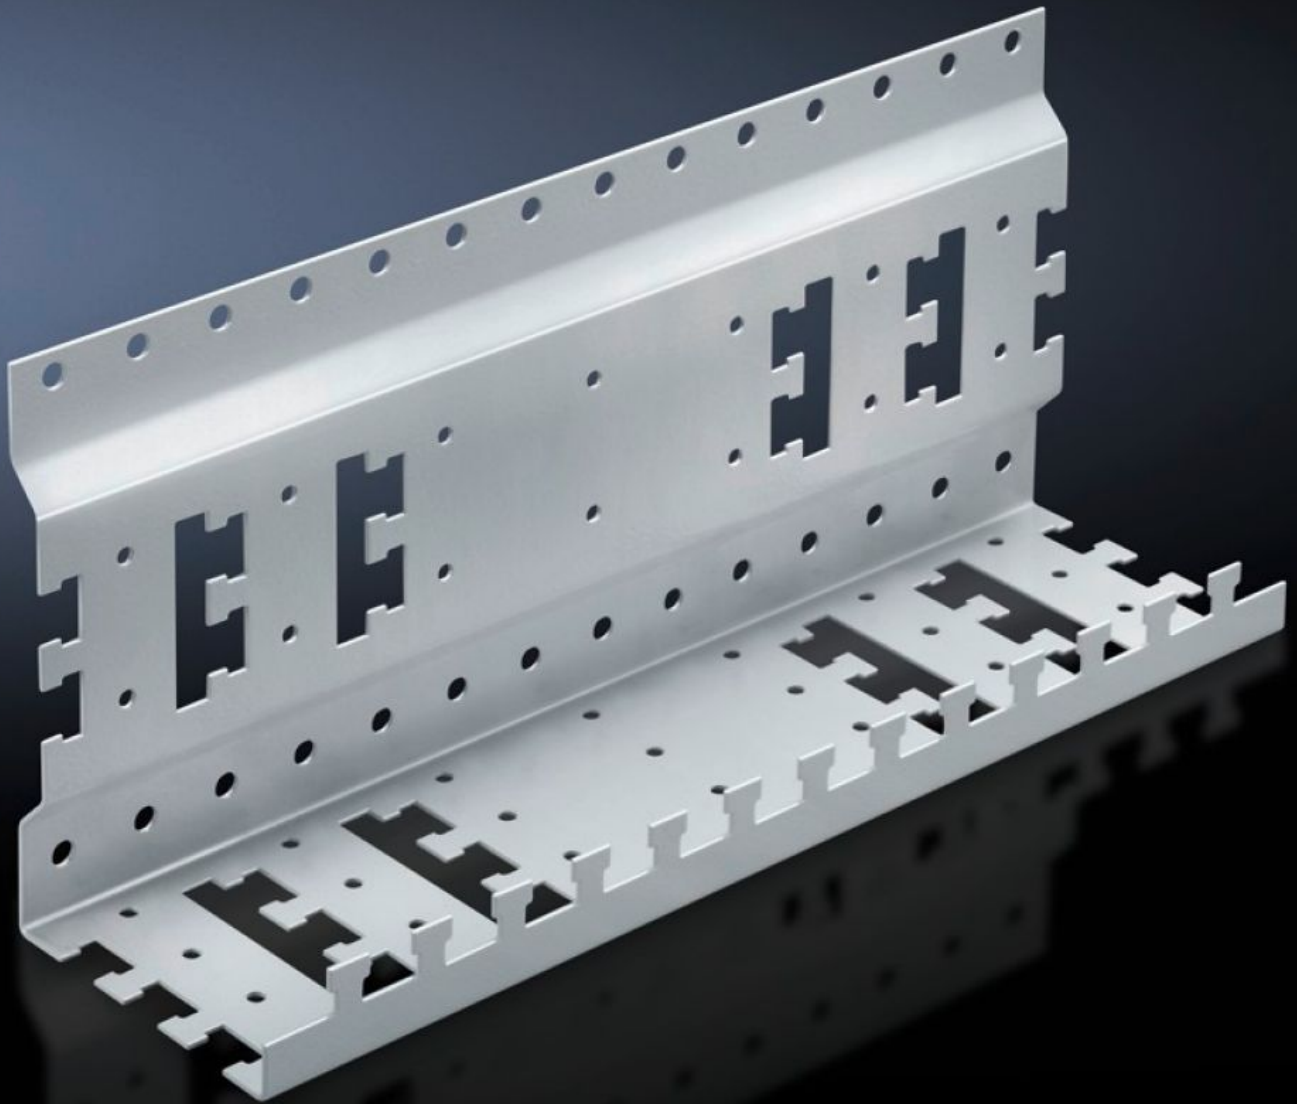

Rittal – Das System.

Schneller – besser – überall.

DK 7246.500

Ablage

Stand: 19.06.2026 (Quelle: rittal.com/de-de)

SCHALTSCHRÄNKE

STROMVERTEILUNG

KLIMATISIERUNG

IT-INFRASTRUKTUR

SOFTWARE & SERVICE

FRIEDHELM LOH GROUP