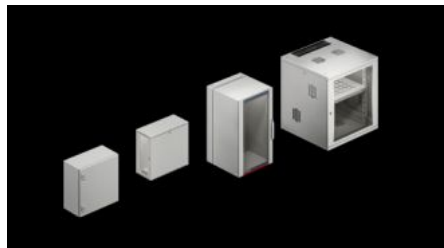

Rittal – Das System.

Schneller – besser – überall.

DK 7501.000 VerticalBox

Stand: 19.06.2026 (Quelle: rittal.com/de-de)

SCHALTSCHRÄNKE

STROMVERTEILUNG

KLIMATISIERUNG

IT-INFRASTRUKTUR

SOFTWARE & SERVICE

FRIEDHELM LOH GROUP

DK 7501.000 - VerticalBox

Kompaktes 19"-Gehäuse für kleine Netzwerke, als Wand-, Untertisch- oder Desktop-Gehäuse einsetzbar.

Eigenschaften

Artikel-Nr.	DK 7501.000
Produktbeschreibung	Kompaktes 19"-Gehäuse für kleine Netzwerke.
Nutzen	Als Wand-, Untertisch- oder Desktopgehäuse einsetzbar Freier Zugriff für Innenausbau von drei Seiten Passive Belüftung durch Lüftungsschlitze Rückwand für Lüfteraufnahme vorbereitet Türanschlag frei wählbar Platzsparende, seitliche, vertikale Aufnahme der 19"-Ausbaukomponenten
Material	Stahlblech Sichtscheibe: Einscheiben-Sicherheitsglas, 3 mm
Oberfläche	Pulverbeschichtet
Farbe	RAL 7035
Lieferumfang	Gehäuse mit Sichttür Seitenwände (1 x feststehend, 1 x gesteckt) mit Lüftungsschlitzen Knockouts zur Kabeleinführung in Dach und Boden Rückwand gesteckt, mit Knockouts zur Kabeleinführung und Lüfteraufnahme 19"-Befestigungsebene, 5 HE, horizontal vorne und hinten, tiefenvariabel, Ebenenabstand 434 – 489 mm Sicherheitsschließung 12321 an Tür, Seiten- und Rückwand 4 Kunststofffüße, selbstklebend

für kleine Netzwerke Universell
als Wand-, Untertisch- oder Desktopgehäuse
einsetzbar.

Lieferumfang: 482,6 mm (19")-Gehäuse, 5 HE, mit je
einer Befestigungsebene vorne und hinten. Sichttür
vorne, eine Seitenwand feststehend, eine gesteckt,
abnehmbar, Rückwand gesteckt, abnehmbar, mit Öffnung
zur Kabeleinführung, vorbereitet zur Aufnahme einer
Lüftereinheit. Sichttür, Seiten- und Rückwand mit
Sicherheitsschließung 12321. Dach und Boden mit
Lüftungsschlitzen und Cut-out-Prägungen zur
Kabeleinführung. 4 St. Kunststofffüße, selbstklebend,
beigelegt.

Material: Stahlblech, Sichtscheibe ESG 3 mm

Farbe: RAL 7035