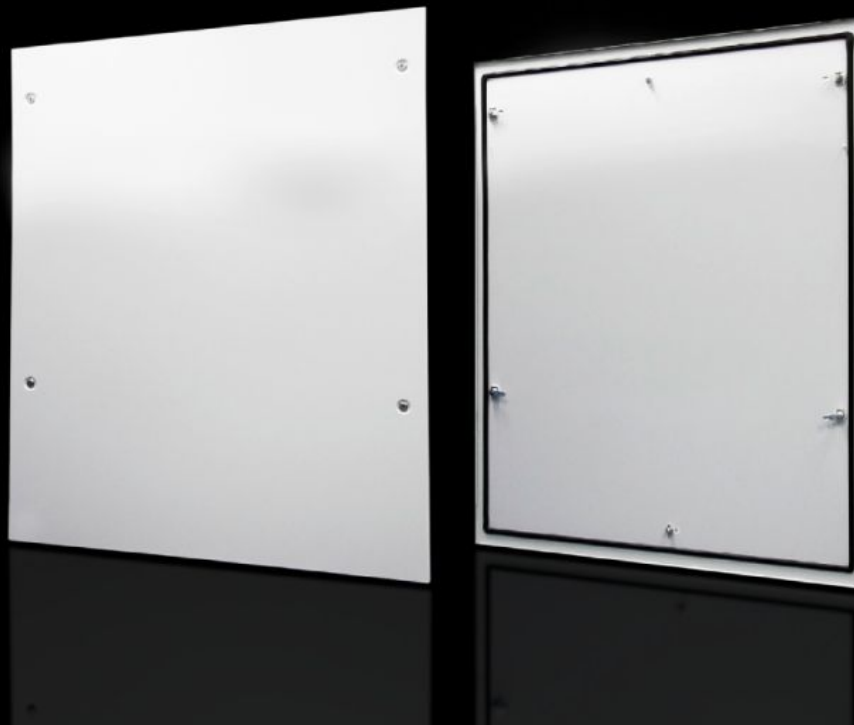

Rittal – Das System.

Schneller – besser – überall.

DK 7824.120

Seitenwand, abschließbar

Stand: 22.05.2026 (Quelle: rittal.com/de-de)

SCHALTSCHRÄNKE

STROMVERTEILUNG

KLIMATISIERUNG

IT-INFRASTRUKTUR

SOFTWARE & SERVICE

FRIEDHELM LOH GROUP

DK 7824.120 - Seitenwand, abschließbar für TS, TS IT

Seitenwand, abschließbar, Stahlblech, für TS.

Eigenschaften

Artikel-Nr.	DK 7824.120
Produktbeschreibung	Einfach oben einhängbar. Verriegelung über Sicherheitsschließung Nr.3524 E. Erdungsbolzen mit Kontaktfahne.
Material	Stahlblech
Oberfläche	Lackiert
Farbe	RAL 7035
Lieferumfang	2 Seitenwände mit je 4 Sicherheitsschließungen Nr. 3524 E
Passend für	Gehäusotyp: TS TS IT Höhe: 1.200 mm Tiefe: 1.000 mm
Grundmaterial	Stahlblech
Verpackungseinheit	2 Stück
Nettogewicht	28,6 kg
Bruttogewicht	29,8 kg
Zolltarifnummer	94039910
ETIM 9	EC002524
ECLASS 8.0	27182101

Eigenschaften

Produktbeschreibung

DK Seitenwand, HxT: 1200x1000 mm, abschließbar,
Sicherheitsschließung 3524 E, für TS, TS IT

Ausschreibungstext

Seitenwand, abschließbar für TS HxT
1200x1000 mm RAL 7035

Seitenwände sind mit Sicherheitsschließung 3524E
ausgestattet.

Material: Stahlblech, lackiert, RAL 7035
Für Schränke 1200 mm x 1000 mm