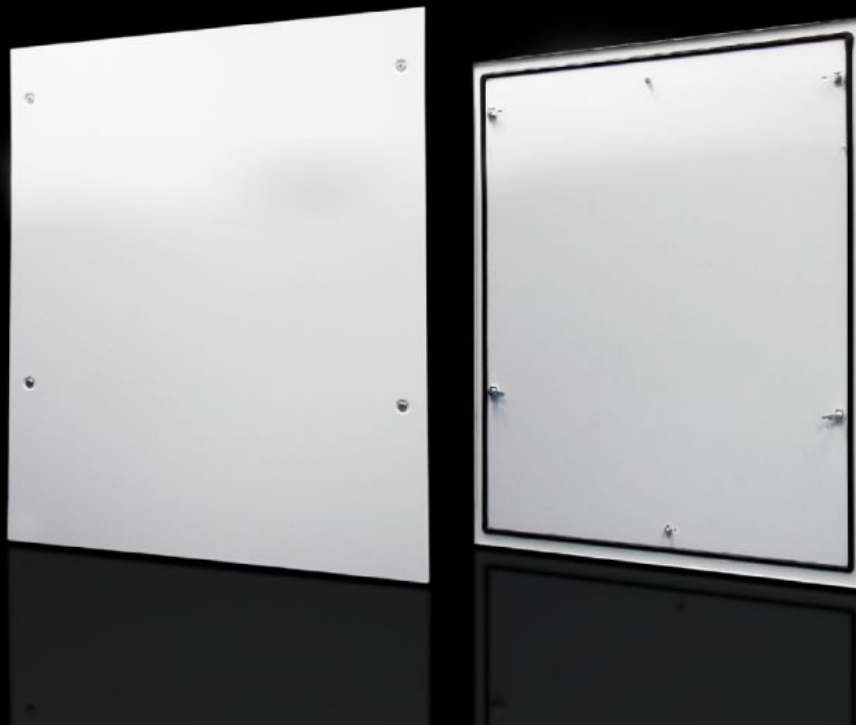

Rittal – Das System.

Schneller – besser – überall.

DK 7824.120

Seitenwand, abschließbar

Stand: 21.06.2026 (Quelle: rittal.com/de-de)

SCHALTSCHRÄNKE

STROMVERTEILUNG

KLIMATISIERUNG

IT-INFRASTRUKTUR

SOFTWARE & SERVICE

FRIEDHELM LOH GROUP

DK 7824.120 - Seitenwand, abschließbar für TS, TS IT

Seitenwand, abschließbar, Stahlblech, für TS.

Eigenschaften

Artikel-Nr.	DK 7824.120
Produktbeschreibung	Einfach oben einhängbar. Verriegelung über Sicherheitsschließung Nr.3524 E. Erdungsbolzen mit Kontaktfahne.
Material	Stahlblech
Oberfläche	Lackiert
Farbe	RAL 7035
Lieferumfang	2 Seitenwände mit je 4 Sicherheitsschließungen Nr. 3524 E
Passend für	Gehäusotyp: TS TS IT Höhe: 1.200 mm Tiefe: 1.000 mm
Grundmaterial	Stahlblech
Verpackungseinheit	2 Stück
Nettogewicht	28,6 kg
Bruttogewicht	29,8 kg
Zolltarifnummer	94039910
ETIM 9	EC002524
ECLASS 8.0	27182101

Eigenschaften

Produktbeschreibung

DK Seitenwand, HxT: 1200x1000 mm, abschließbar,
Sicherheitsschließung 3524 E, für TS, TS IT

Ausschreibungstext

Seitenwand, abschließbar für TS HxT
1200x1000 mm RAL 7035

Seitenwände sind mit Sicherheitsschließung 3524E
ausgestattet.

Material: Stahlblech, lackiert, RAL 7035
Für Schränke 1200 mm x 1000 mm