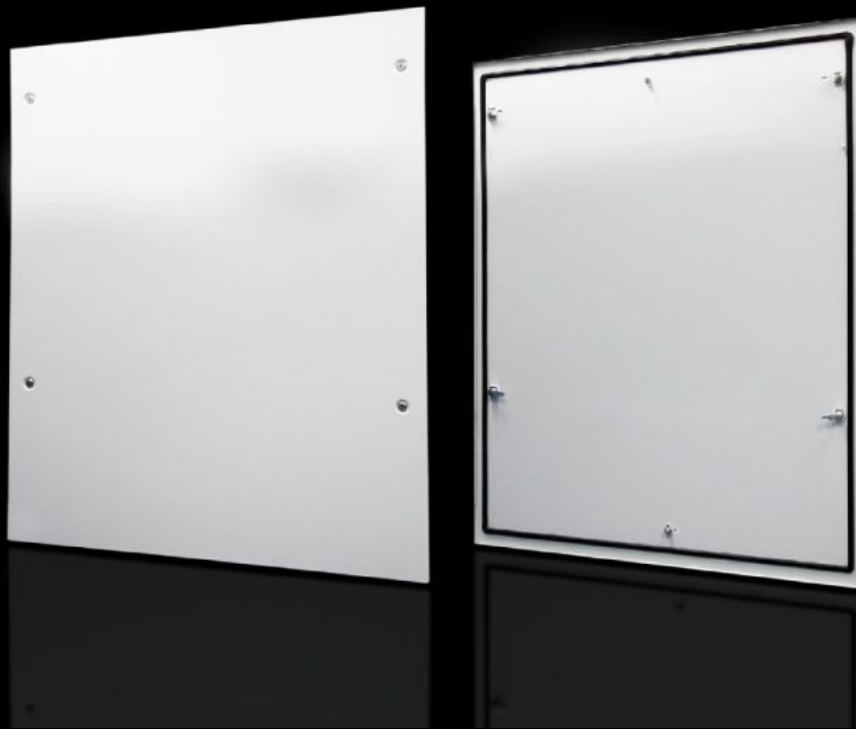

Rittal – Das System.

Schneller – besser – überall.

DK 7824.120

Seitenwand, abschließbar

Stand: 31.01.2026 (Quelle: rittal.com/de-de)

SCHALTSCHRÄNKE

STROMVERTEILUNG

KLIMATISIERUNG

IT-INFRASTRUKTUR

SOFTWARE & SERVICE

FRIEDHELM LOH GROUP

DK 7824.120 - Seitenwand, abschließbar für TS, TS IT

Seitenwand, abschließbar, Stahlblech, für TS.

Eigenschaften

Artikel-Nr.	DK 7824.120
Produktbeschreibung	Einfach oben einhängbar. Verriegelung über Sicherheitsschließung Nr.3524 E. Erdungsbolzen mit Kontaktfahne.
Material	Stahlblech
Oberfläche	Lackiert
Farbe	RAL 7035
Lieferumfang	2 Seitenwände mit je 4 Sicherheitsschließungen Nr. 3524 E
Passend für	Gehäusetyp: TS TS IT Höhe: 1.200 mm Tiefe: 1.000 mm
Grundmaterial	Stahlblech
Verpackungseinheit	2 Stück
Nettogewicht	28.6
Bruttogewicht	29.8
Zolltarifnummer	94039910
EAN	4028177330672
E-Number Sweden	E7239565
ETIM 9	EC002524

Eigenschaften

ECLASS 8.0

27182101

Ausschreibungstext

Seitenwand, abschließbar für TS HxT
1200x1000 mm RAL 7035

Seitenwände sind mit Sicherheitsschließung 3524E
ausgestattet.

Material: Stahlblech, lackiert, RAL 7035
Für Schränke 1200 mm x 1000 mm