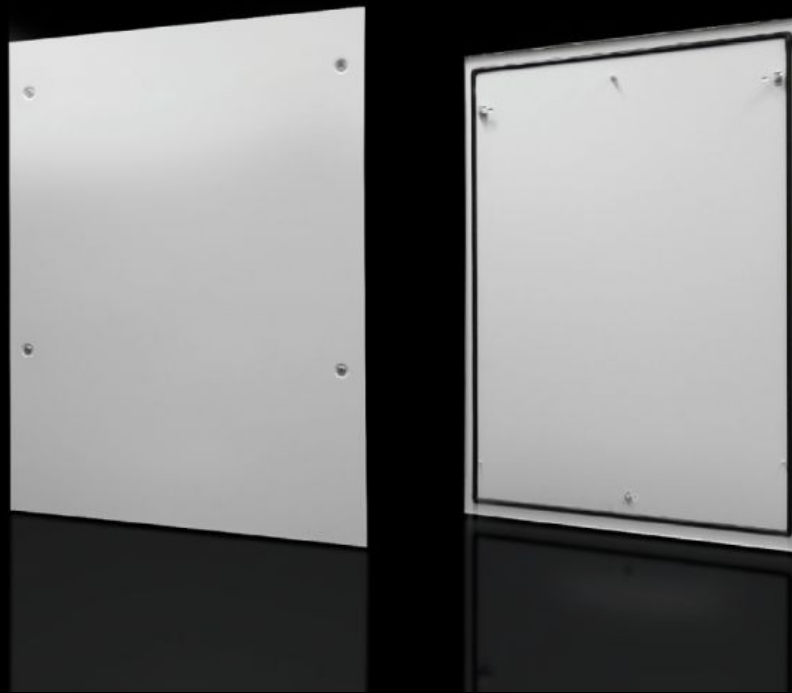

Rittal – Das System.

Schneller – besser – überall.

DK 7824.128

Seitenwand, abschließbar

Stand: 21.06.2026 (Quelle: rittal.com/de-de)

SCHALTSCHRÄNKE

STROMVERTEILUNG

KLIMATISIERUNG

IT-INFRASTRUKTUR

SOFTWARE & SERVICE

FRIEDHELM LOH GROUP