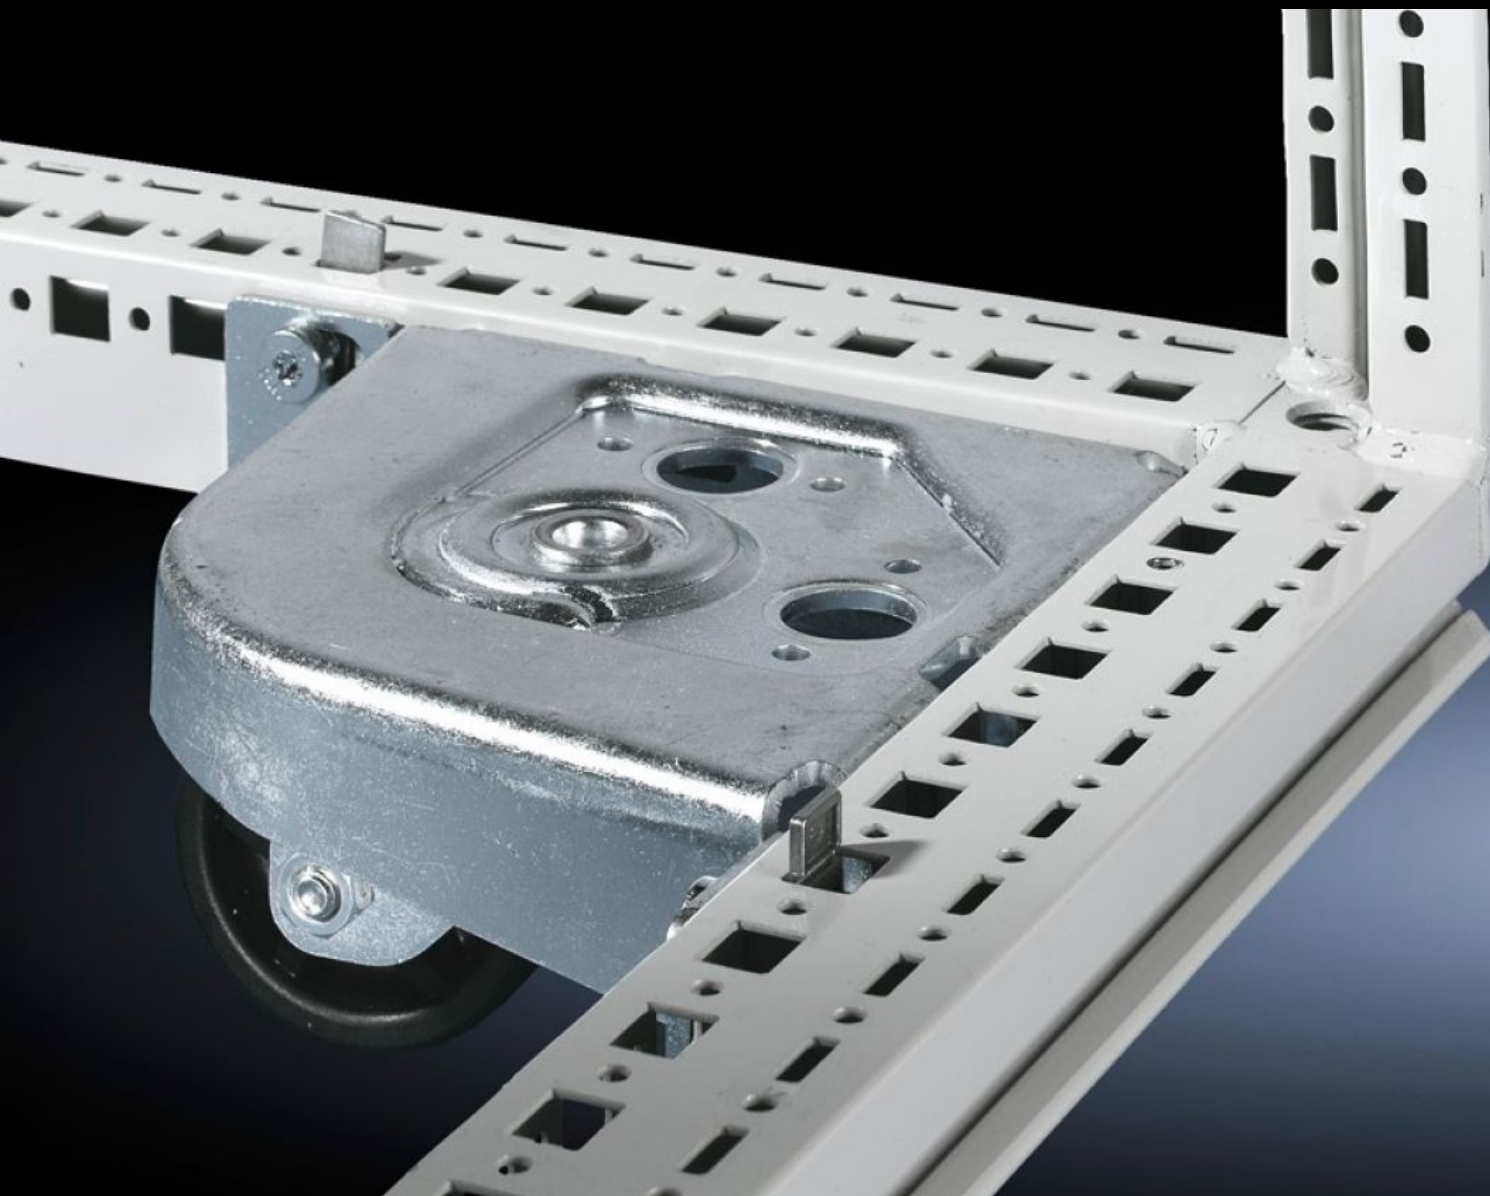

Rittal – Das System.

Schneller – besser – überall.

DK 7825.900 Transport-Kit

Stand: 25.09.2024 (Quelle: rittal.com/de-de)

SCHALTSCHRÄNKE

STROMVERTEILUNG

KLIMATISIERUNG

IT-INFRASTRUKTUR

SOFTWARE & SERVICE

FRIEDHELM LOH GROUP

DK 7825.900 - Transport-Kit für TS IT, TX CableNet

Transport-Kit, für TS.

Eigenschaften

Best.-Nr.	DK 7825.900
Lieferumfang	4 Rollen (2 lenkbar) inkl. Befestigungsmaterial
Passend für	Gehäusetyp: TS IT Gehäusetyp: TX CableNet
Bodenfreiheit	40 mm
Hinweis	Nur für Schränke ohne Bodenbleche und Bodenwanne bzw. Bodenaufnahme.
Max. Belastbarkeit (statisch) pro Bauteil	250 kg
Verpackungseinheit	4 Stück
Gewicht/VE	6,42 kg
Nettogewicht	6.1
Bruttogewicht	6.42
Zolltarifnummer	83024900
EAN	4028177234086
E-Number Sweden	E7239966
ETIM 7.0	EC002625
ECLASS 8.0	27189234

Ausschreibungstext

DK Transport-Kit
Art.-Nr. 7825900

für TS IT, TX CableNet

ohne Bodenbleche/-wanne/-aufnahme,
4 Rollen, davon 2 lenkbar,
max. 250 kg pro Bauteil