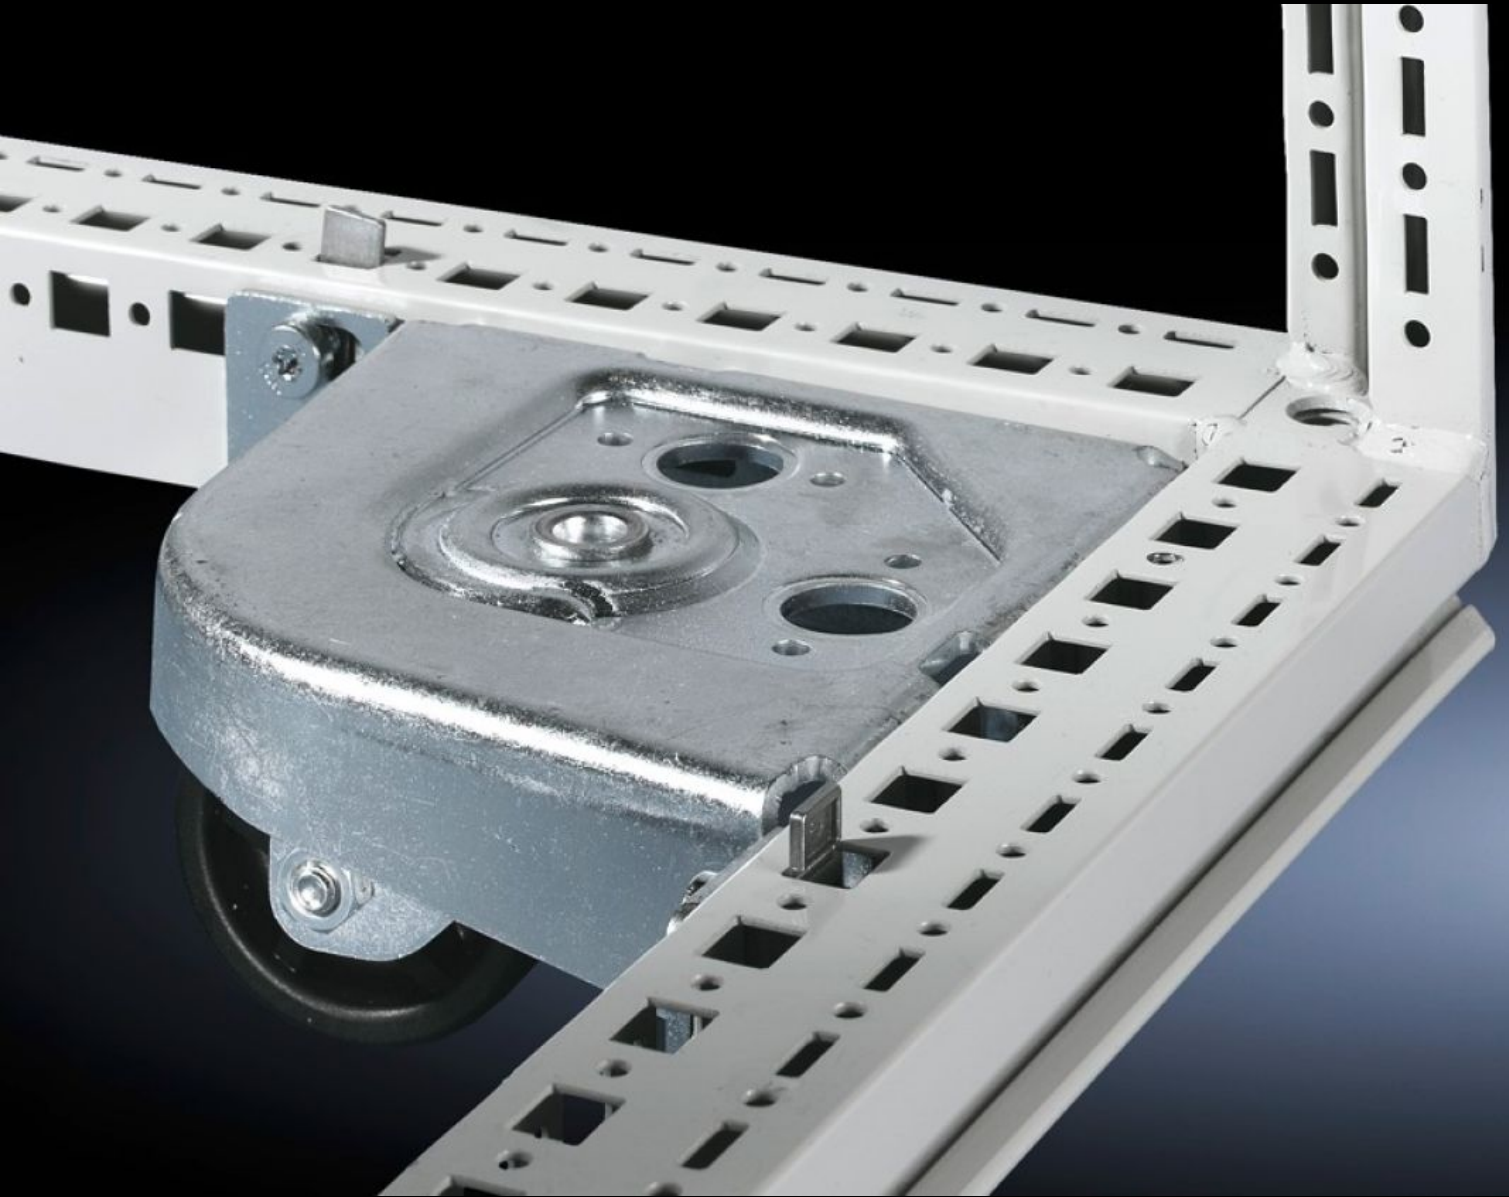

Rittal – Das System.

Schneller – besser – überall.

DK 7825.900 Transport-Kit

Stand: 18.09.2024 (Quelle: rittal.com/de-de)

SCHALTSCHRÄNKE

STROMVERTEILUNG

KLIMATISIERUNG

IT-INFRASTRUKTUR

SOFTWARE & SERVICE

FRIEDHELM LOH GROUP

DK 7825.900 - Transport-Kit für TS IT, TX CableNet

Transport-Kit, für TS.

Eigenschaften

Best.-Nr.	DK 7825.900
Lieferumfang	4 Rollen (2 lenkbar) inkl. Befestigungsmaterial
Passend für	Gehäusotyp: TS IT Gehäusotyp: TX CableNet
Bodenfreiheit	40 mm
Hinweis	Nur für Schränke ohne Bodenbleche und Bodenwanne bzw. Bodenaufnahme.
Max. Belastbarkeit (statisch) pro Bauteil	250 kg
Verpackungseinheit	4 Stück
Gewicht/VE	6,42 kg
Zolltarifnummer	83024900
EAN	4028177234086
E-Number Sweden	E7239966
ETIM 7.0	EC002625
ECLASS 8.0	27189234

Ausschreibungstext

DK Transport-Kit
Art.-Nr. 7825900

für TS IT, TX CableNet
ohne Bodenbleche/-wanne/-aufnahme,
4 Rollen, davon 2 lenkbar,

max. 250 kg pro Bauteil