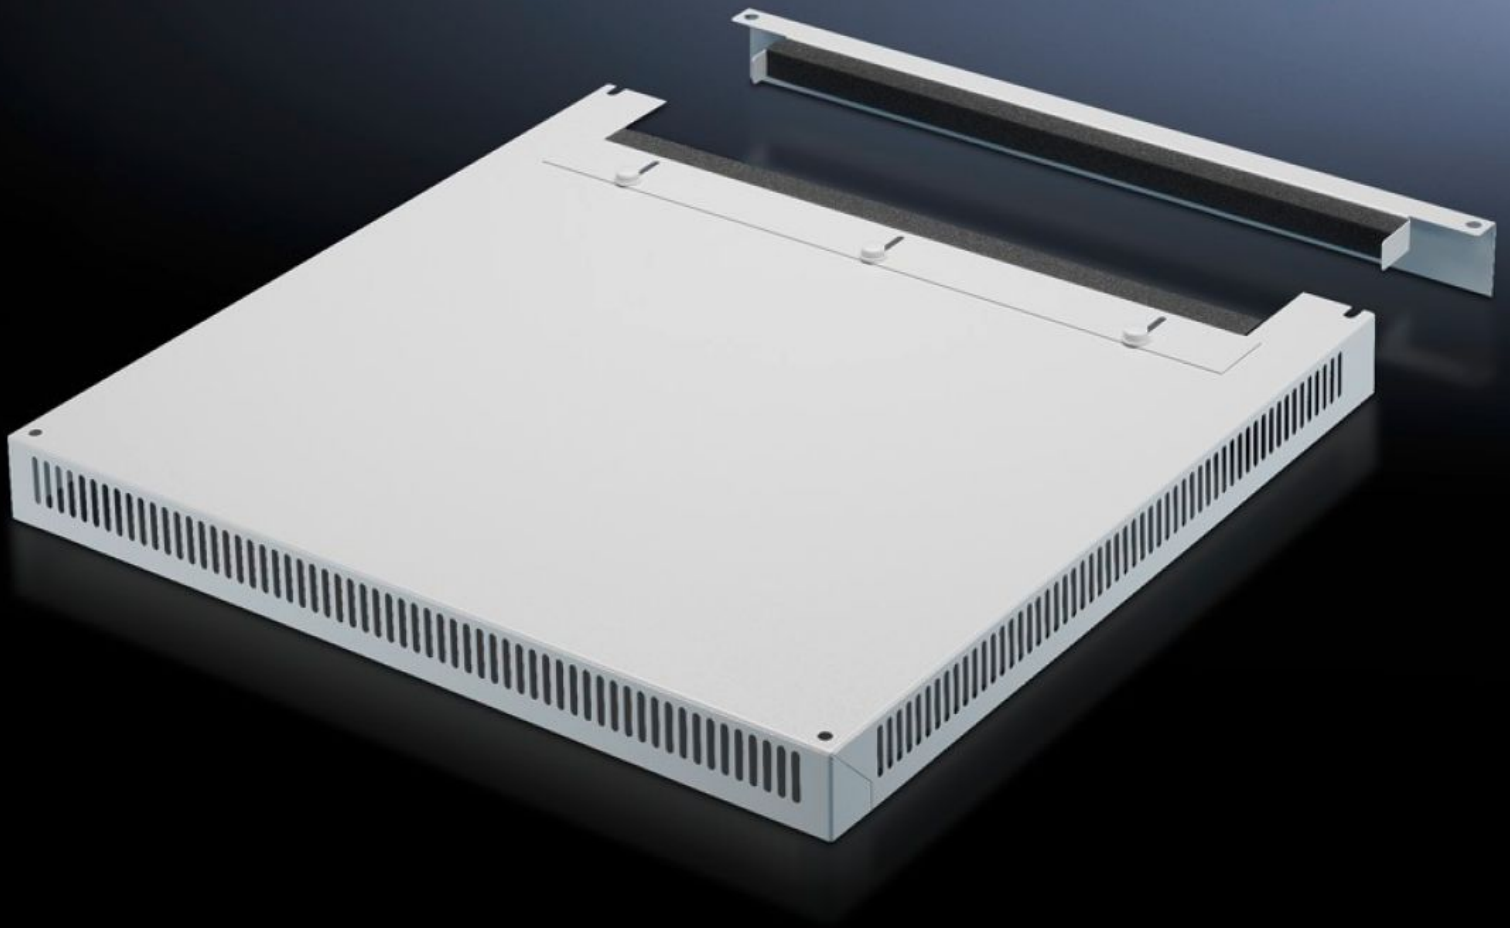

## DK 7826.689 Dachblech, belüftet

Stand: 04.06.2026 (Quelle: [rittal.com/de-de](http://rittal.com/de-de))

SCHALTSCHRÄNKE

STROMVERTEILUNG

KLIMATISIERUNG

IT-INFRASTRUKTUR

SOFTWARE & SERVICE

FRIEDHELM LOH GROUP

# DK 7826.689 - Dachblech, belüftet für TS, TS IT

Zum Austausch gegen das Seriendach, mit und ohne Kabeleinführung.

## Eigenschaften

Artikel-Nr.	DK 7826.689
Ausführung	Zweiteilig mit Kabeleinführung
Produktbeschreibung	Zum Austausch gegen das Seriendach. 72 mm hohes Dachblech, umlaufend Lüftungsschlitze, Klemmprofil zur Kabeleinführung. Die zweigeteilte Ausführung mit Kabeleinführung ermöglicht die bequeme Nachrüstung.
Material	Stahlblech
Farbe	RAL 7035
Passend für	Gehäusotyp: TS TS IT Breite: 600 mm Tiefe: 800 mm
Verpackungseinheit	1 Stück
Nettogewicht	8,737 kg
Bruttogewicht	9,197 kg
Zolltarifnummer	94039910
ETIM 9	EC000744
ECLASS 8.0	27182405
Produktbeschreibung	DK-TS 8 Dachblech, zur Kabeleinführung, mit umlaufenden Lüftungsschlitzen, BHT: 600x72x800 mm, 2-teilig

## Ausschreibungstext

Dachblech, belüftet, für TS, TS IT  
für BxT 600x800 mm  
zweiteilig

Material: Stahlblech, lackiert, RAL 7035

Abmessungen (B x H x T): 600 mm x 0 mm x 800 mm