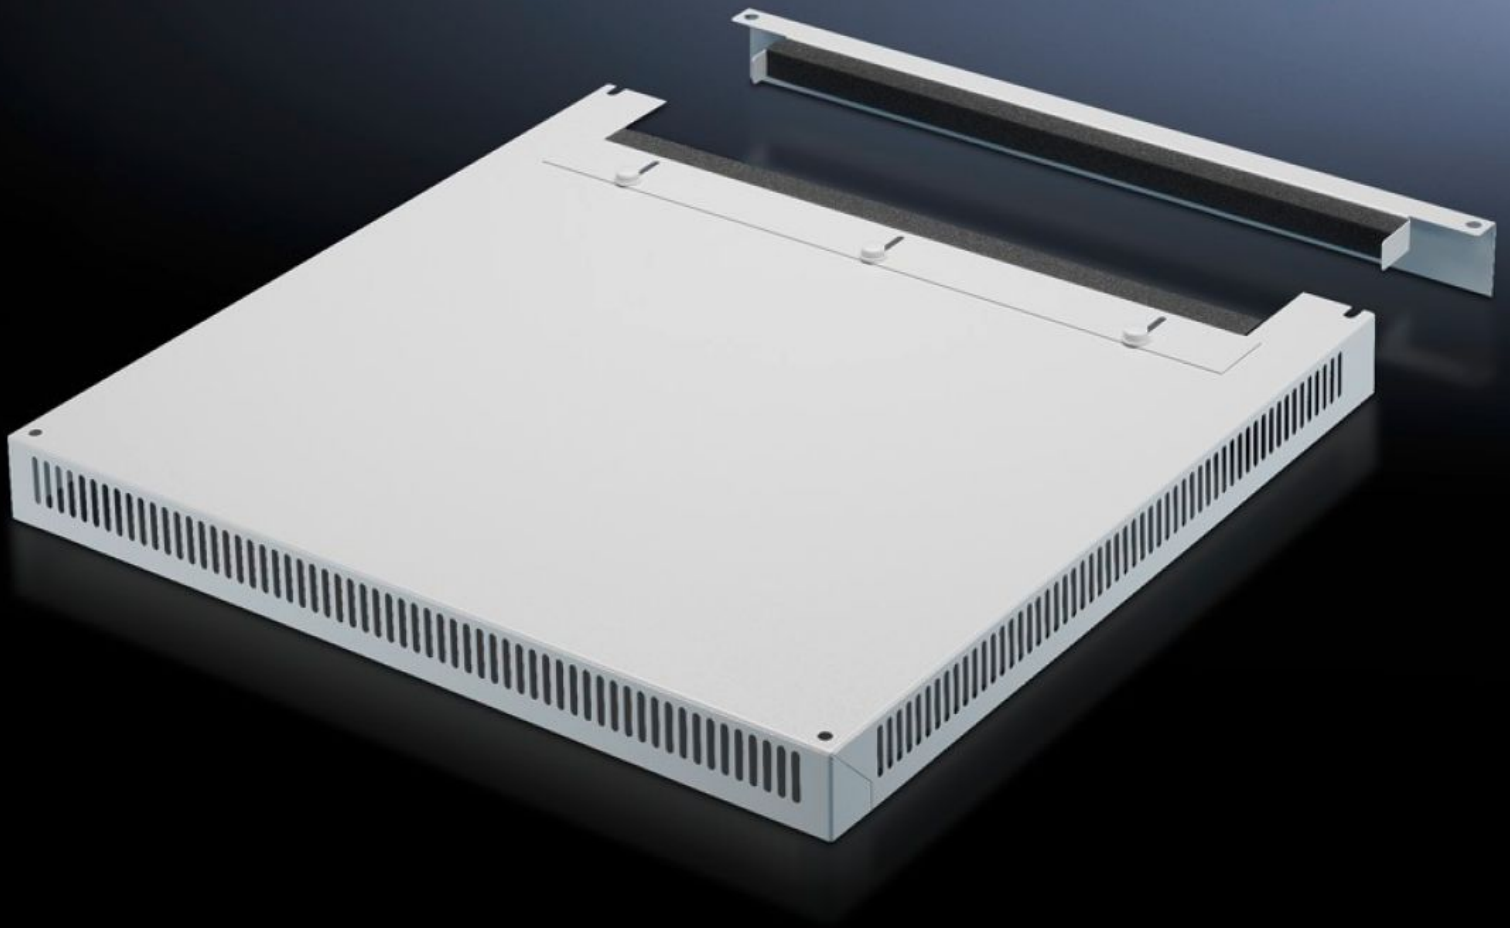

Rittal – Das System.

Schneller – besser – überall.

DK 7826.869 Dachblech, belüftet

Stand: 05.06.2026 (Quelle: rittal.com/de-de)

SCHALTSCHRÄNKE

STROMVERTEILUNG

KLIMATISIERUNG

IT-INFRASTRUKTUR

SOFTWARE & SERVICE

FRIEDHELM LOH GROUP

DK 7826.869 - Dachblech, belüftet für TS, TS IT

Zum Austausch gegen das Seriendach, mit und ohne Kabeleinführung.

Eigenschaften

Artikel-Nr.	DK 7826.869
Ausführung	Zweiteilig mit Kabeleinführung
Produktbeschreibung	Zum Austausch gegen das Seriendach. 72 mm hohes Dachblech, umlaufend Lüftungsschlitze, Klemmprofil zur Kabeleinführung. Die zweigeteilte Ausführung mit Kabeleinführung ermöglicht die bequeme Nachrüstung.
Material	Stahlblech
Farbe	RAL 7035
Passend für	Gehäusotyp: TS TS IT Breite: 800 mm Tiefe: 600 mm
Verpackungseinheit	1 Stück
Nettogewicht	8,909 kg
Bruttogewicht	9,378 kg
Zolltarifnummer	94039910
ETIM 9	EC000744
ECLASS 8.0	27182405
Produktbeschreibung	DK-TS 8 Dachblech, zur Kabeleinführung, mit umlaufenden Lüftungsschlitzen, BHT: 800x72x600 mm, 2-teilig

Ausschreibungstext

Dachblech, belüftet, für TS, TS IT
für BxT 800x600 mm zweiteilig

Material: Stahlblech, lackiert, RAL 7035

Abmessungen (B x H x T): 800 mm x 0 mm x 600 mm