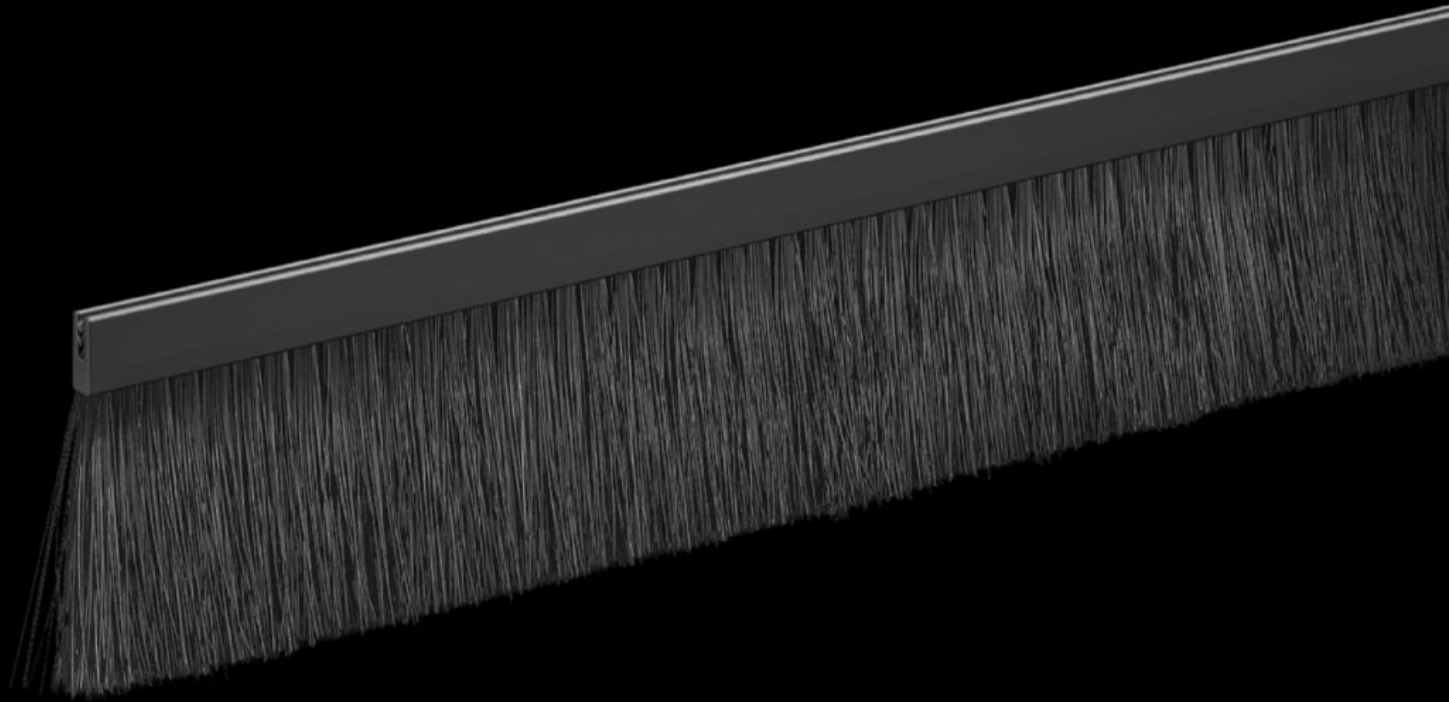

## TX 7888.302 Bürsten-Kit

Stand: 06.04.2026 (Quelle: [rittal.com/de-de](http://rittal.com/de-de))

SCHALTSCHRÄNKE

STROMVERTEILUNG

KLIMATISIERUNG

IT-INFRASTRUKTUR

SOFTWARE & SERVICE

FRIEDHELM LOH GROUP

# TX 7888.302 - Bürsten-Kit für TX CableNet

Ausbrüche zur Kabelführung am Dachblech können mit der Bürstenleiste durch einfaches Aufstecken optisch ansprechend kaschiert werden.

## Eigenschaften

Artikel-Nr.	TX 7888.302
Produktbeschreibung	Zur Kabeleinführung im Dachblech.
Nutzen	Zum einfachen Aufstecken auf die Ausschnittskante
Material	Kunststoffträger mit Bürstenbesatz Bürstenleiste: Kunststoff, UL 94-V0 Borsten: Kunststoff, UL 94-HB
Borstenlänge	80 mm
Passend für	Gehäusotyp: TX CableNet Tiefe: = 800 mm
Verpackungseinheit	2 Stück
Nettogewicht	0,4 kg
Bruttogewicht	0,5 kg
Zolltarifnummer	96035000
ETIM 9	EC000211
ECLASS 8.0	27142421
Produktbeschreibung	TX Bürstenleiste, T x L: 800 mm x 80 mm, Borstenlänge 80 mm, zur Kabeleinführung im Dach