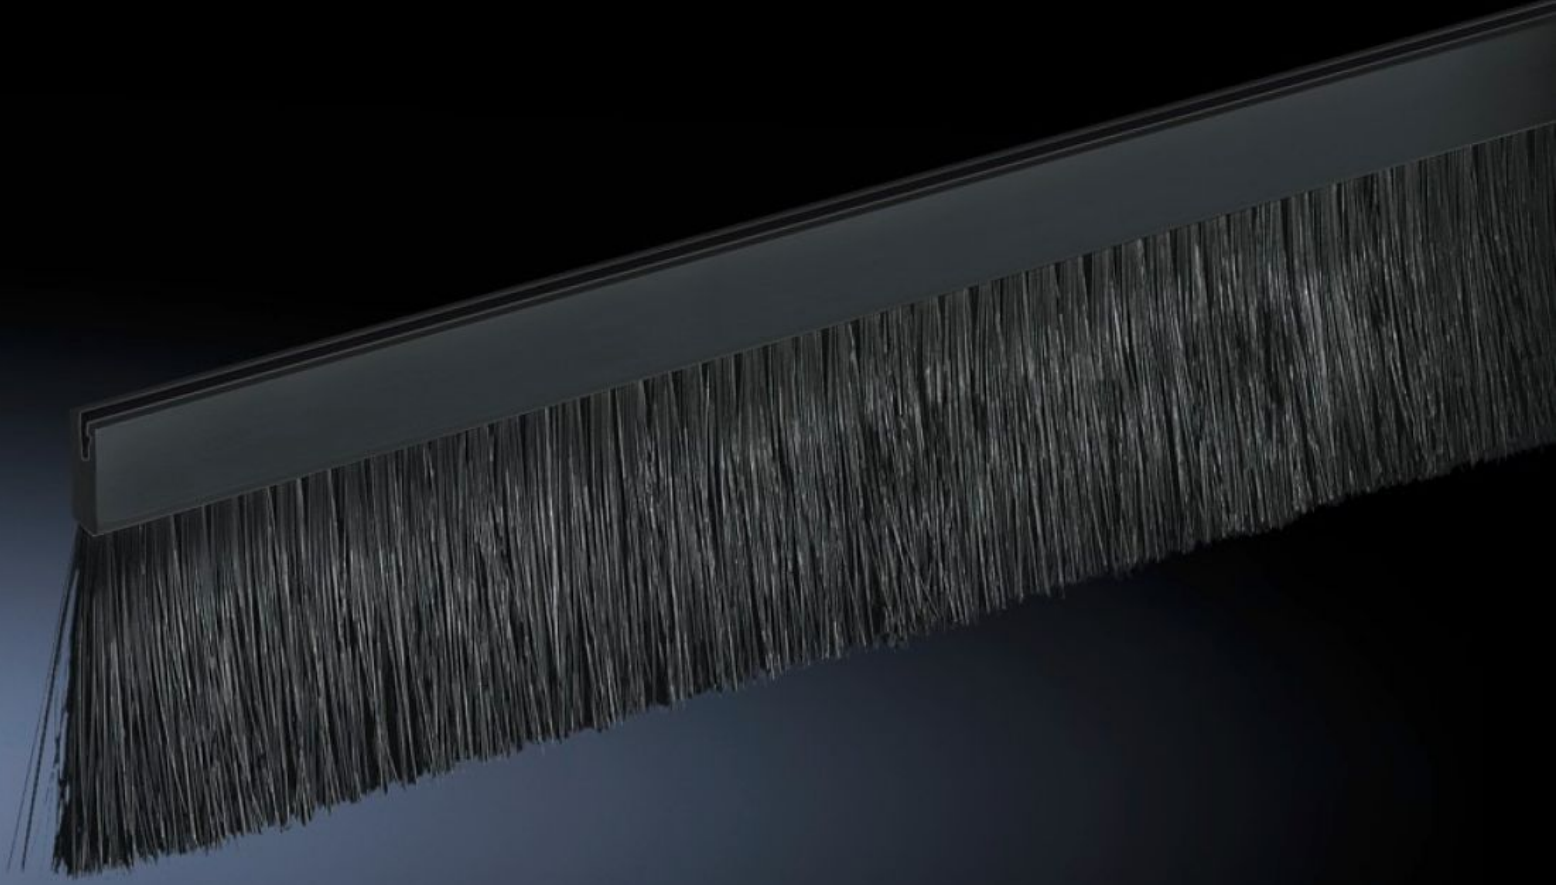

Rittal – Das System.

Schneller – besser – überall.

DK 7888.612 Bürsten-Kit

Stand: 26.11.2022 (Quelle: rittal.com/de-de)

SCHALTSCHRÄNKE

STROMVERTEILUNG

KLIMATISIERUNG

IT-INFRASTRUKTUR

SOFTWARE & SERVICE

FRIEDHELM LOH GROUP