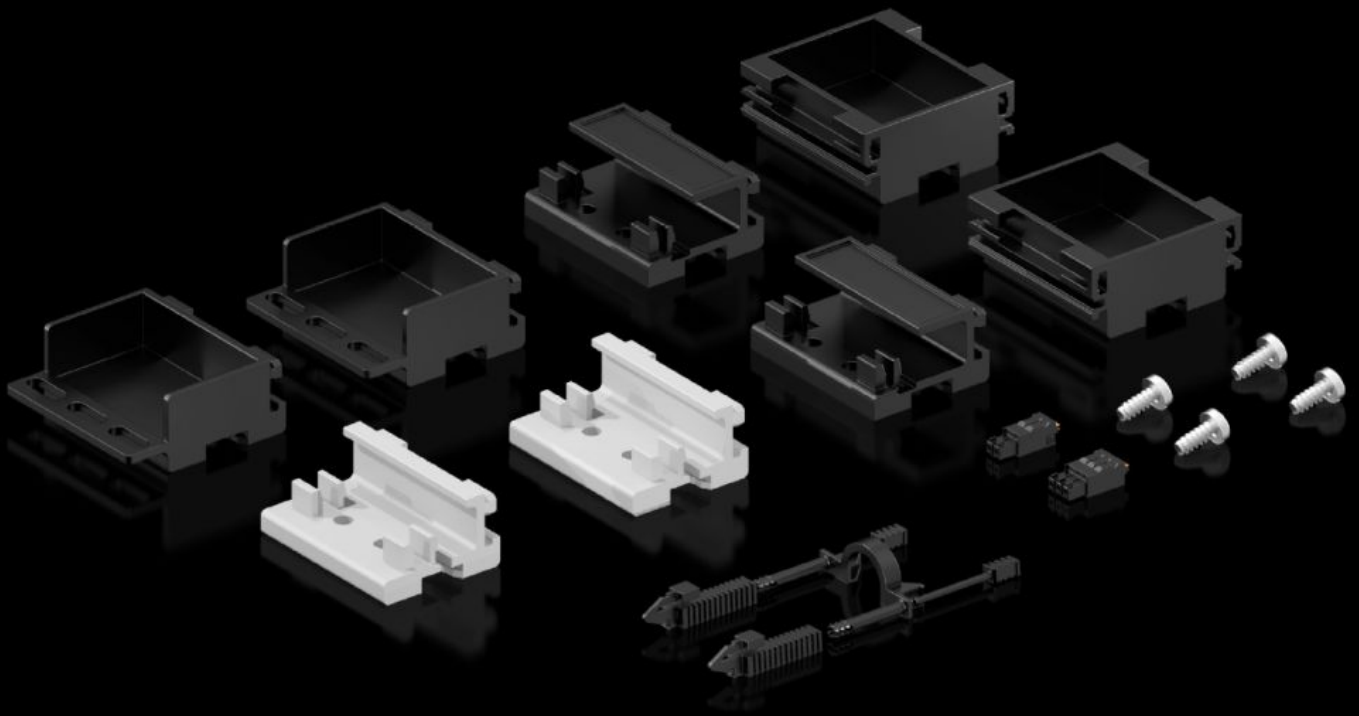

Rittal – Das System.

Schneller – besser – überall.

DK 7979.001 PDU Beipackbeutel

Stand: 22.06.2026 (Quelle: rittal.com/de-de)

SCHALTSCHRÄNKE

STROMVERTEILUNG

KLIMATISIERUNG

IT-INFRASTRUKTUR

SOFTWARE & SERVICE

FRIEDHELM LOH GROUP

DK 7979.001 - PDU Beipackbeutel

Eigenschaften

Artikel-Nr.	DK 7979.001
Produktbeschreibung	Der Beipackbeutel ist im Lieferumfang der PDU enthalten.
Lieferumfang	2 Montagewinkel zur Befestigung an VX IT 19"-Profilschiene standard 2 Montagewinkel zur Befestigung an VX IT 19"-Profilschiene dynamic 2 Montagewinkel zur Befestigung am VX IT Rahmengerüst PDU Steckerverriegelung Steckverbinder, 3-polig Steckverbinder, 2-polig Inkl. Befestigungsmaterial
Verpackungseinheit	1 Stück
Nettogewicht	0,224 kg
Bruttogewicht	0,227 kg
Zolltarifnummer	83024900
ETIM 9	EC000330
ECLASS 8.0	27142604
Produktbeschreibung	Zubehörbeutel für PDU - Ersatzteil