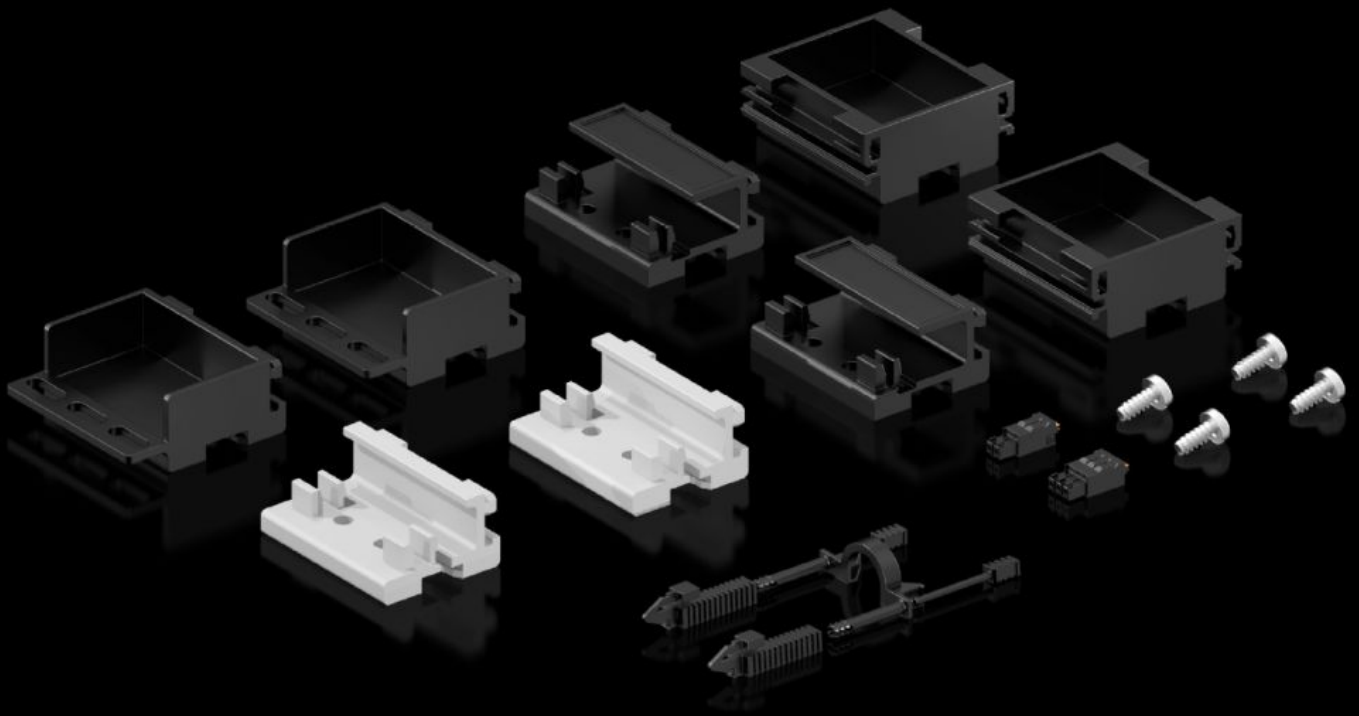

Rittal – Das System.

Schneller – besser – überall.

DK 7979.001 PDU Beipackbeutel

Stand: 17.04.2026 (Quelle: rittal.com/de-de)

SCHALTSCHRÄNKE

STROMVERTEILUNG

KLIMATISIERUNG

IT-INFRASTRUKTUR

SOFTWARE & SERVICE

FRIEDHELM LOH GROUP

DK 7979.001 - PDU Beipackbeutel

Eigenschaften

| | |
|---------------------|---|
| Artikel-Nr. | DK 7979.001 |
| Produktbeschreibung | Der Beipackbeutel ist im Lieferumfang der PDU enthalten. |
| Lieferumfang | 2 Montagewinkel zur Befestigung an VX IT 19"-Profilschiene standard 2 Montagewinkel zur Befestigung an VX IT 19"-Profilschiene dynamic 2 Montagewinkel zur Befestigung am VX IT Rahmengerüst PDU Steckerverriegelung Steckverbinder, 3-polig Steckverbinder, 2-polig Inkl. Befestigungsmaterial |
| Verpackungseinheit | 1 Stück |
| Nettogewicht | 0,224 kg |
| Bruttogewicht | 0,227 kg |
| Zolltarifnummer | 83024900 |
| ETIM 9 | EC000330 |
| ECLASS 8.0 | 27142604 |
| Produktbeschreibung | Zubehörbeutel für PDU - Ersatzteil |