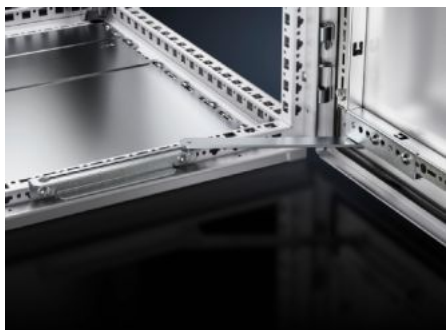

## VX 8618.430 Türarretierung

Stand: 01.06.2026 (Quelle: [rittal.com/de-de](http://rittal.com/de-de))

SCHALTSCHRÄNKE

STROMVERTEILUNG

KLIMATISIERUNG

IT-INFRASTRUKTUR

SOFTWARE & SERVICE

FRIEDHELM LOH GROUP

# VX 8618.430 - Türarretierung für VX

Zum Sichern der geöffneten Tür. Montierbar ohne mechanische Bearbeitung am Schrank/  
Gehäuse.

## Eigenschaften

|                        |   |
|------------------------|---|
| Artikel-Nr.            | VX 8618.430   |
| Produktbeschreibung    | Zum Sichern der geöffneten Tür. Montierbar ohne mechanische Bearbeitung am Schrank/Gehäuse. |
| Lieferumfang           | Inkl. Befestigungsmaterial  |
| Einbauposition         | unten   |
| Passend für Gehäusotyp | VX  |
| Verpackungseinheit     | 1 Stück   |
| Nettogewicht           | 0,325 kg  |
| Bruttogewicht          | 0,327 kg  |
| Zolltarifnummer        | 83024900  |
| ETIM 9                 | EC002626  |
| ETIM 8                 | EC002626  |
| ECLASS 8.0             | 27189266  |
| Produktbeschreibung    | VX Türarretierung   |