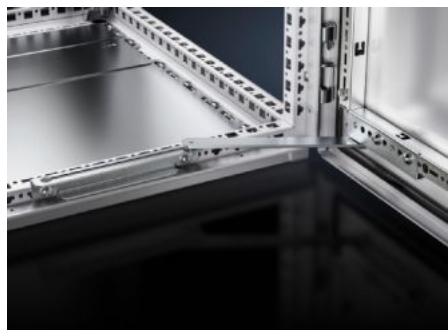

# VX 8618.430 - Türarretierung für VX

Zum Sichern der geöffneten Tür. Montierbar ohne mechanische Bearbeitung am Schrank/  
Gehäuse.

## Eigenschaften

Artikel-Nr.	VX 8618.430
Produktbeschreibung	Zum Sichern der geöffneten Tür. Montierbar ohne mechanische Bearbeitung am Schrank/Gehäuse.
Lieferumfang	Inkl. Befestigungsmaterial
Einbauposition	unten
Passend für Gehäusotyp	VX
Verpackungseinheit	1 Stück
Nettogewicht	0,325 kg
Bruttogewicht	0,327 kg
Zolltarifnummer	83024900
ETIM 9	EC002626
ETIM 8	EC002626
ECLASS 8.0	27189266
Produktbeschreibung	VX Türarretierung