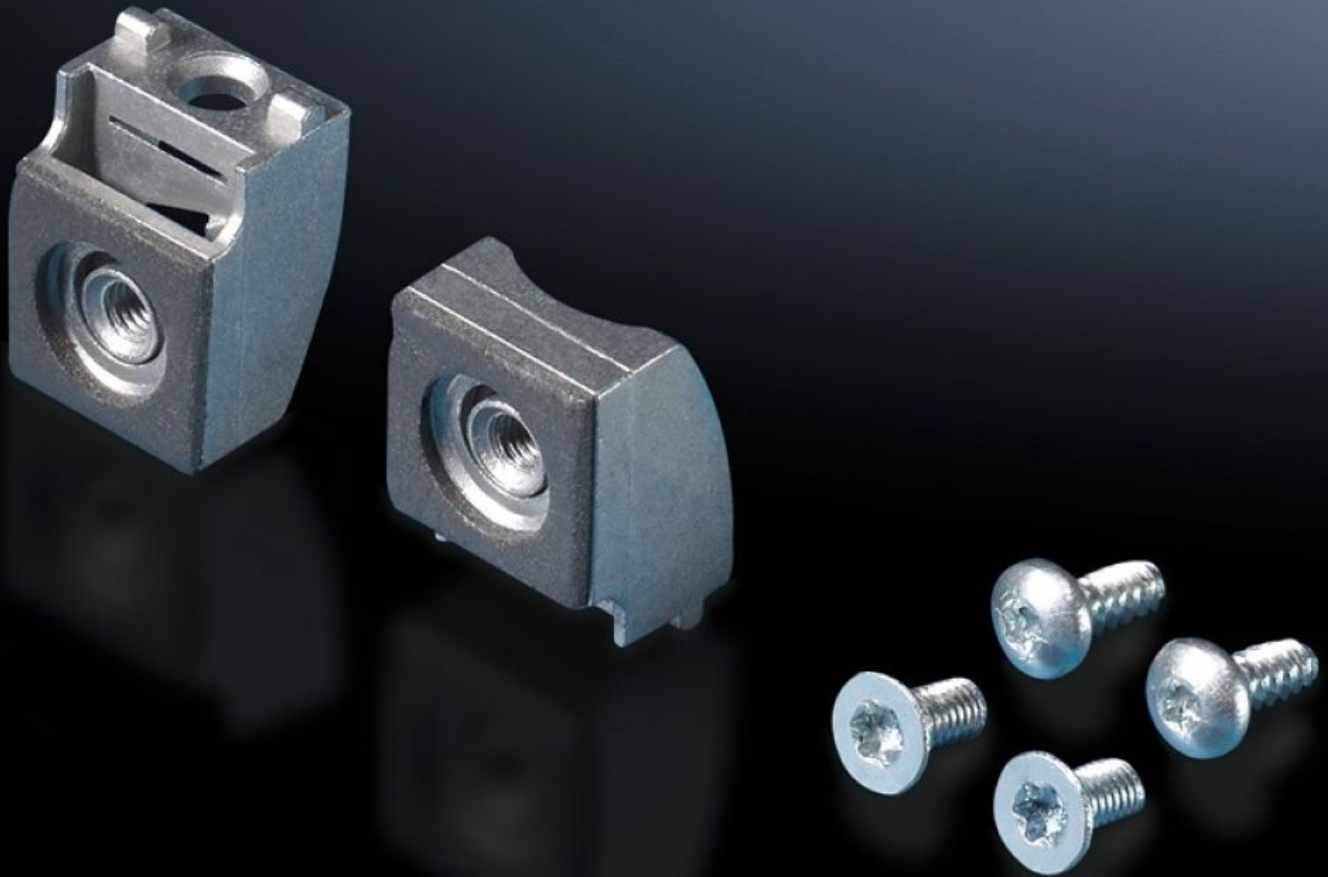

Rittal – Das System.

Schneller – besser – überall.

TS 8800.071 Flachteilhalter, innen

Stand: 28.06.2026 (Quelle: rittal.com/de-de)

SCHALTSCHRÄNKE

STROMVERTEILUNG

KLIMATISIERUNG

IT-INFRASTRUKTUR

SOFTWARE & SERVICE

FRIEDHELM LOH GROUP

TS 8800.071 - Flachteilhalter, innen für TS, VX SE

zur zusätzlichen Fixierung von Seiten- oder Rückwand bei schweren Einbauten und hohen dynamischen Belastungen.

Eigenschaften

Artikel-Nr.	TS 8800.071
Produktbeschreibung	zur zusätzlichen Fixierung von Seiten- oder Rückwand bei schweren Einbauten und hohen dynamischen Belastungen.
Verpackungseinheit	10 Stück
Nettogewicht	0,35 kg
Bruttogewicht	0,383 kg
Zolltarifnummer	73269098
ETIM 9	EC002624
ECLASS 8.0	27189265
Produktbeschreibung	TS Flachteilhalter, innen, für TS