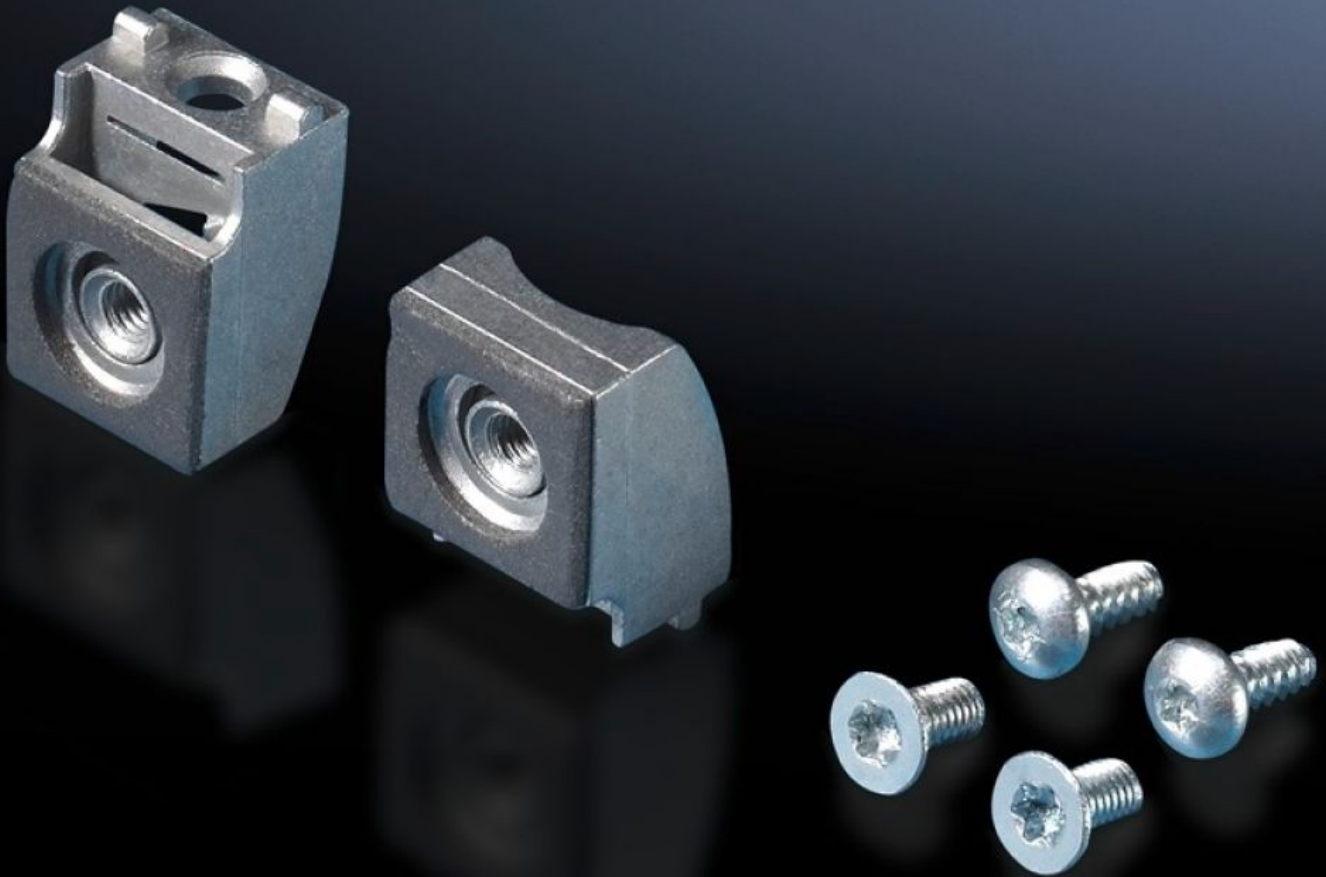

Rittal – Das System.

Schneller – besser – überall.

TS 8800.071 Flachteilhalter, innen

Stand: 14.05.2026 (Quelle: rittal.com/de-de)

SCHALTSCHRÄNKE

STROMVERTEILUNG

KLIMATISIERUNG

IT-INFRASTRUKTUR

SOFTWARE & SERVICE

FRIEDHELM LOH GROUP

TS 8800.071 - Flachteilhalter, innen für TS, VX SE

zur zusätzlichen Fixierung von Seiten- oder Rückwand bei schweren Einbauten und hohen dynamischen Belastungen.

Eigenschaften

Artikel-Nr.	TS 8800.071
Produktbeschreibung	zur zusätzlichen Fixierung von Seiten- oder Rückwand bei schweren Einbauten und hohen dynamischen Belastungen.
Verpackungseinheit	10 Stück
Nettogewicht	0,35 kg
Bruttogewicht	0,383 kg
Zolltarifnummer	73269098
ETIM 9	EC002624
ECLASS 8.0	27189265
Produktbeschreibung	TS Flachteilhalter, innen, für TS