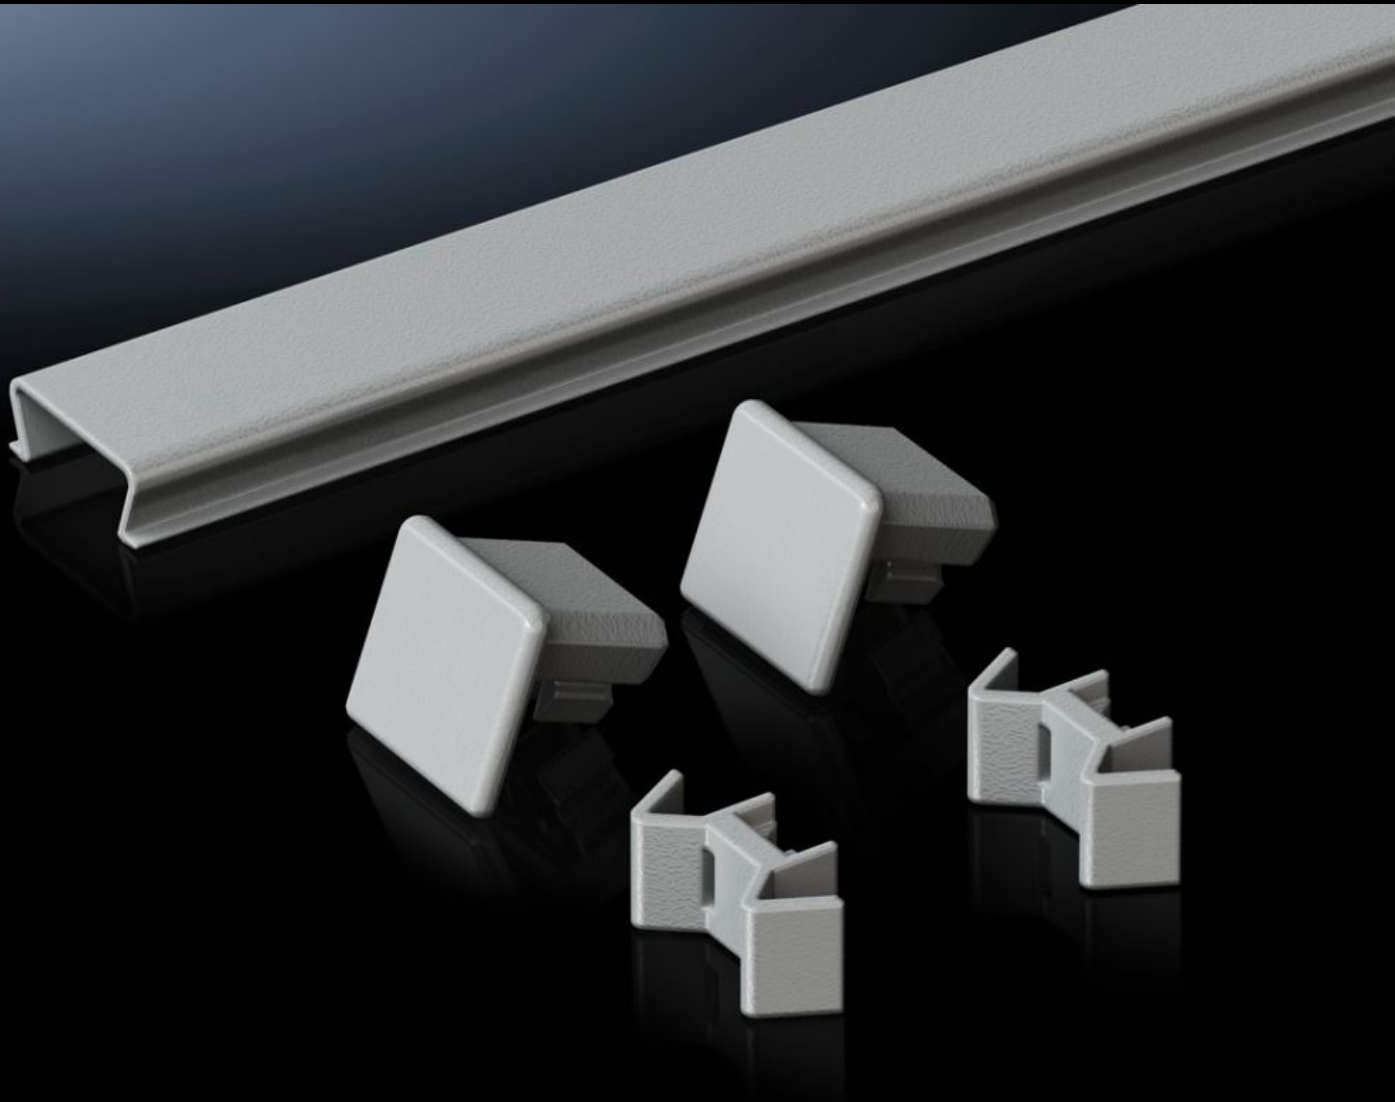

Rittal – Das System.

Schneller – besser – überall.

TS 8800.825

Abdeckung Anreihung oben

Stand: 15.01.2026 (Quelle: rittal.com/de-de)

SCHALTSCHRÄNKE

STROMVERTEILUNG

KLIMATISIERUNG

IT-INFRASTRUKTUR

SOFTWARE & SERVICE

FRIEDHELM LOH GROUP

TS 8800.825 - Abdeckung Anreihung oben für VX, VX IT, TS, TS IT

Über der Dichtung zwischen zwei Schränken kann zusätzlich eine Abdeckung mit zwei Endkappen verclipst werden. Somit wird verhindert, dass sich Schmutz und Flüssigkeit dauerhaft an der Anreihdichtung anlagern.

Eigenschaften

Artikel-Nr.	TS 8800.825
Produktbeschreibung	Über der Dichtung zwischen zwei Schränken kann zusätzlich eine Abdeckung mit zwei Endkappen verclipst werden. Somit wird verhindert, dass sich Schmutz und Flüssigkeit dauerhaft an der Anreihdichtung anlagern.
Material	Kunststoff
Farbe	RAL 7035
Lieferumfang	Inkl. Befestigungsmaterial
Montagehinweis	Bei Rücken an Rücken angereihten Schränken auch in der Breite montierbar. Auch in Kombination mit Staubschutzleiste verwendbar. Für andere Abmessungen einfach ablängbar
Passend für	Gehäusotyp: VX VX IT TS TS IT Tiefe: = 1.000 mm = 1.200 mm
Verpackungseinheit	1 Stück
Nettogewicht	0.11
Bruttogewicht	0.121
Zolltarifnummer	94039910
EAN	4028177683051
ETIM 9	EC002622