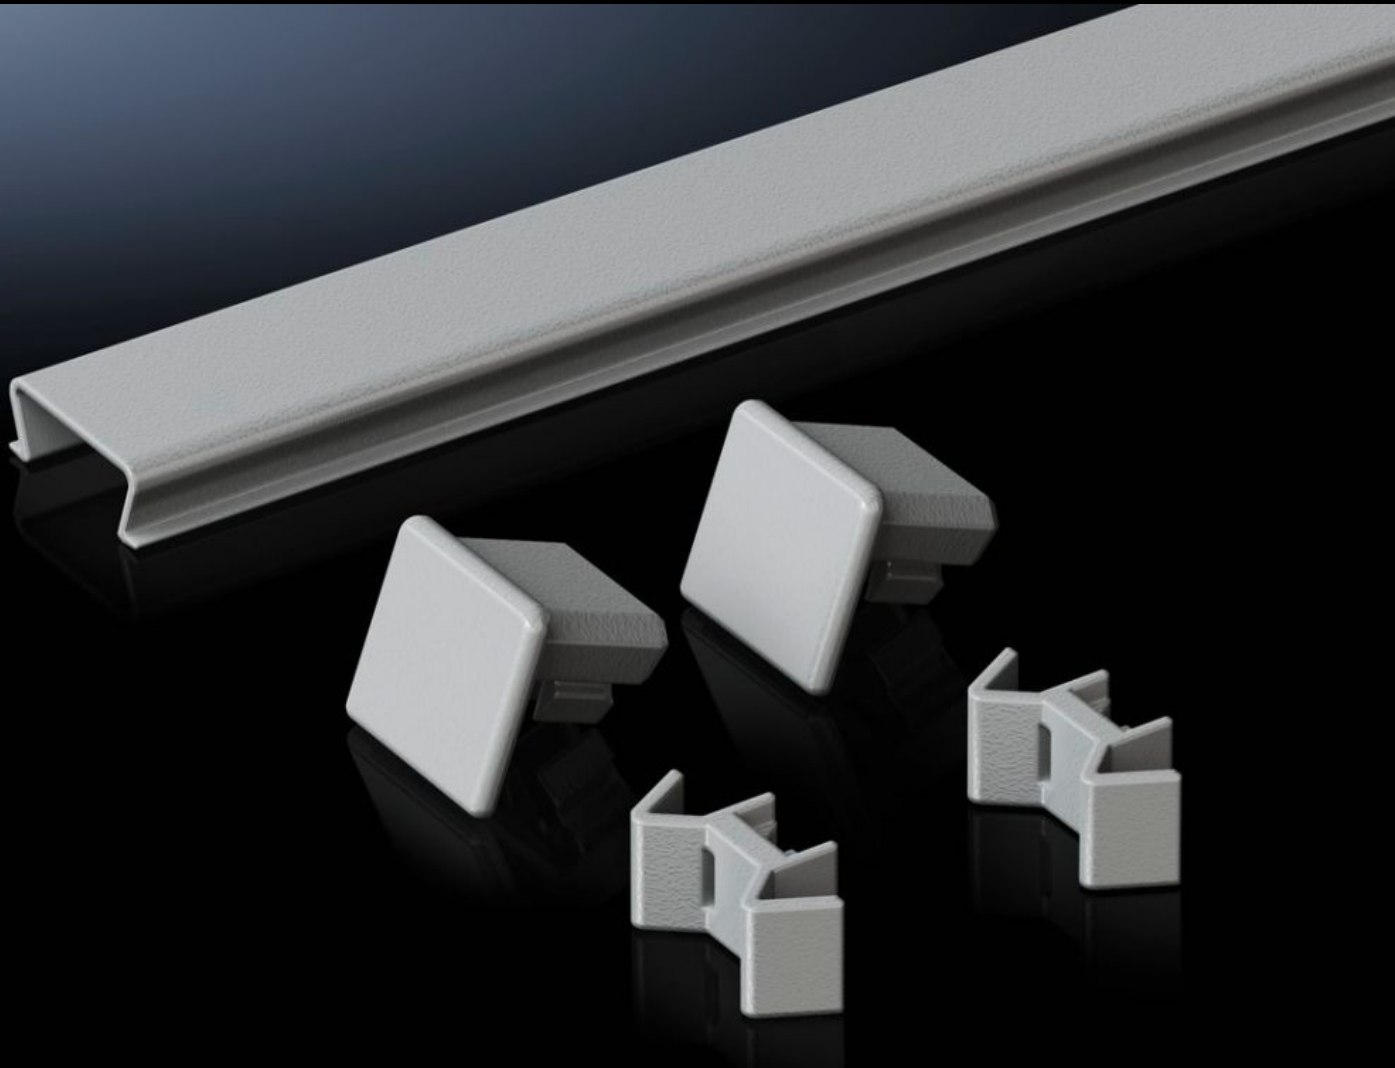

Rittal – Das System.

Schneller – besser – überall.

TS 8800.845 Abdeckung Anreihung oben

Stand: 25.05.2026 (Quelle: rittal.com/de-de)

SCHALTSCHRÄNKE

STROMVERTEILUNG

KLIMATISIERUNG

IT-INFRASTRUKTUR

SOFTWARE & SERVICE

FRIEDHELM LOH GROUP

TS 8800.845 - Abdeckung Anreihung oben für VX, VX IT, TS, TS IT

Über der Dichtung zwischen zwei Schränken kann zusätzlich eine Abdeckung mit zwei Endkappen verclipst werden. Somit wird verhindert, dass sich Schmutz und Flüssigkeit dauerhaft an der Anreihdichtung anlagern.

Eigenschaften

Artikel-Nr.	TS 8800.845
Produktbeschreibung	Über der Dichtung zwischen zwei Schränken kann zusätzlich eine Abdeckung mit zwei Endkappen verclipst werden. Somit wird verhindert, dass sich Schmutz und Flüssigkeit dauerhaft an der Anreihdichtung anlagern.
Material	Kunststoff
Farbe	RAL 7035
Lieferumfang	Inkl. Befestigungsmaterial
Montagehinweis	Bei Rücken an Rücken angereihten Schränken auch in der Breite montierbar. Auch in Kombination mit Staubschutzleiste verwendbar. Für andere Abmessungen einfach ablängbar
Passend für	Gehäusotyp: VX VX IT TS TS IT Tiefe: = 400 mm
Verpackungseinheit	1 Stück
Nettogewicht	0,045 kg
Bruttogewicht	0,049 kg
Zolltarifnummer	39269097
ETIM 9	EC002622
ECLASS 8.0	27189263

Eigenschaften

Produktbeschreibung

TS Abdeckung Anreihung, oben, für T: 400 mm, Kunststoff, RAL
7035