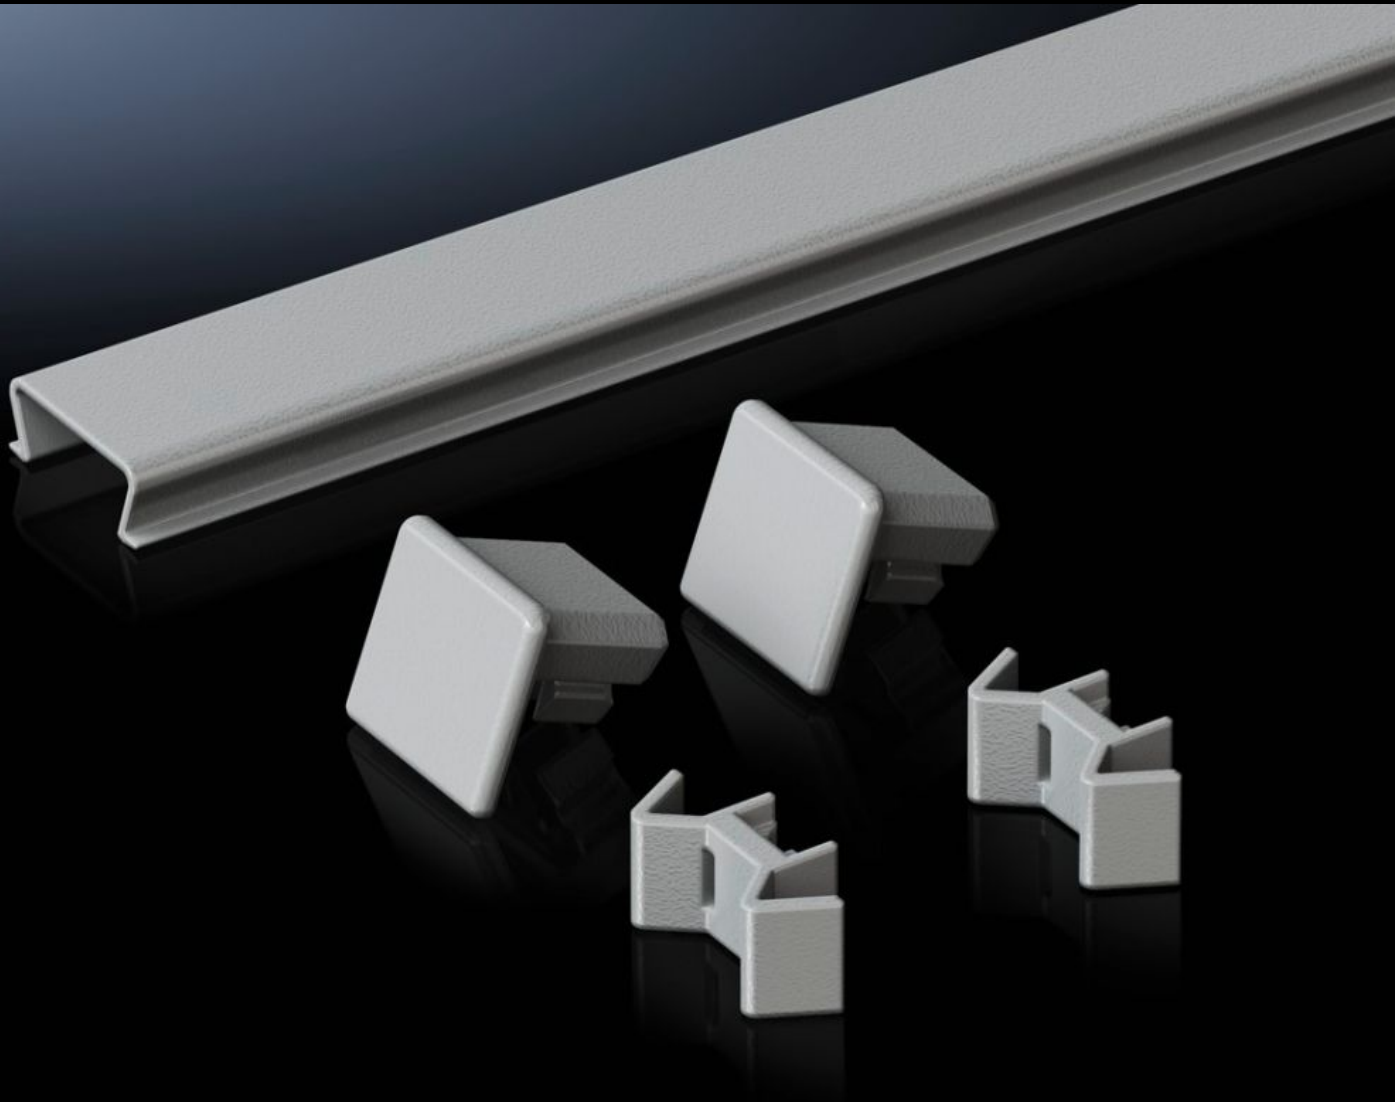

Rittal – Das System.

Schneller – besser – überall.

TS 8800.892

Abdeckung Anreihung oben

Stand: 23.09.2024 (Quelle: rittal.com/de-de)

SCHALTSCHRÄNKE

STROMVERTEILUNG

KLIMATISIERUNG

IT-INFRASTRUKTUR

SOFTWARE & SERVICE

FRIEDHELM LOH GROUP

TS 8800.892 - Abdeckung Anreihung oben für VX, VX IT, TS, TS IT

Über der Dichtung zwischen zwei Schränken kann zusätzlich eine Abdeckung mit zwei Endkappen verclipst werden. Somit wird verhindert, dass sich Schmutz und Flüssigkeit dauerhaft an der Anreihdichtung anlagern.

Eigenschaften

Best.-Nr.	TS 8800.892
Produktbeschreibung	Über der Dichtung zwischen zwei Schränken kann zusätzlich eine Abdeckung mit zwei Endkappen verclipst werden. Somit wird verhindert, dass sich Schmutz und Flüssigkeit dauerhaft an der Anreihdichtung anlagern.
Material	Stahlblech
Lieferumfang	Inkl. Befestigungsmaterial
Montagehinweis	Bei Rücken an Rücken angereihten Schränken auch in der Breite montierbar. Auch in Kombination mit Staubschutzleiste verwendbar. Für andere Abmessungen einfach ablängbar
Passend für	Gehäusotyp: VX VX IT TS TS IT Tiefe: = 1.000 mm
Verpackungseinheit	1 Stück
Gewicht/VE	0,68 kg
Nettogewicht	0.52
Bruttogewicht	0.68
Zolltarifnummer	94039910
EAN	4028177482616
ETIM 7.0	EC002622