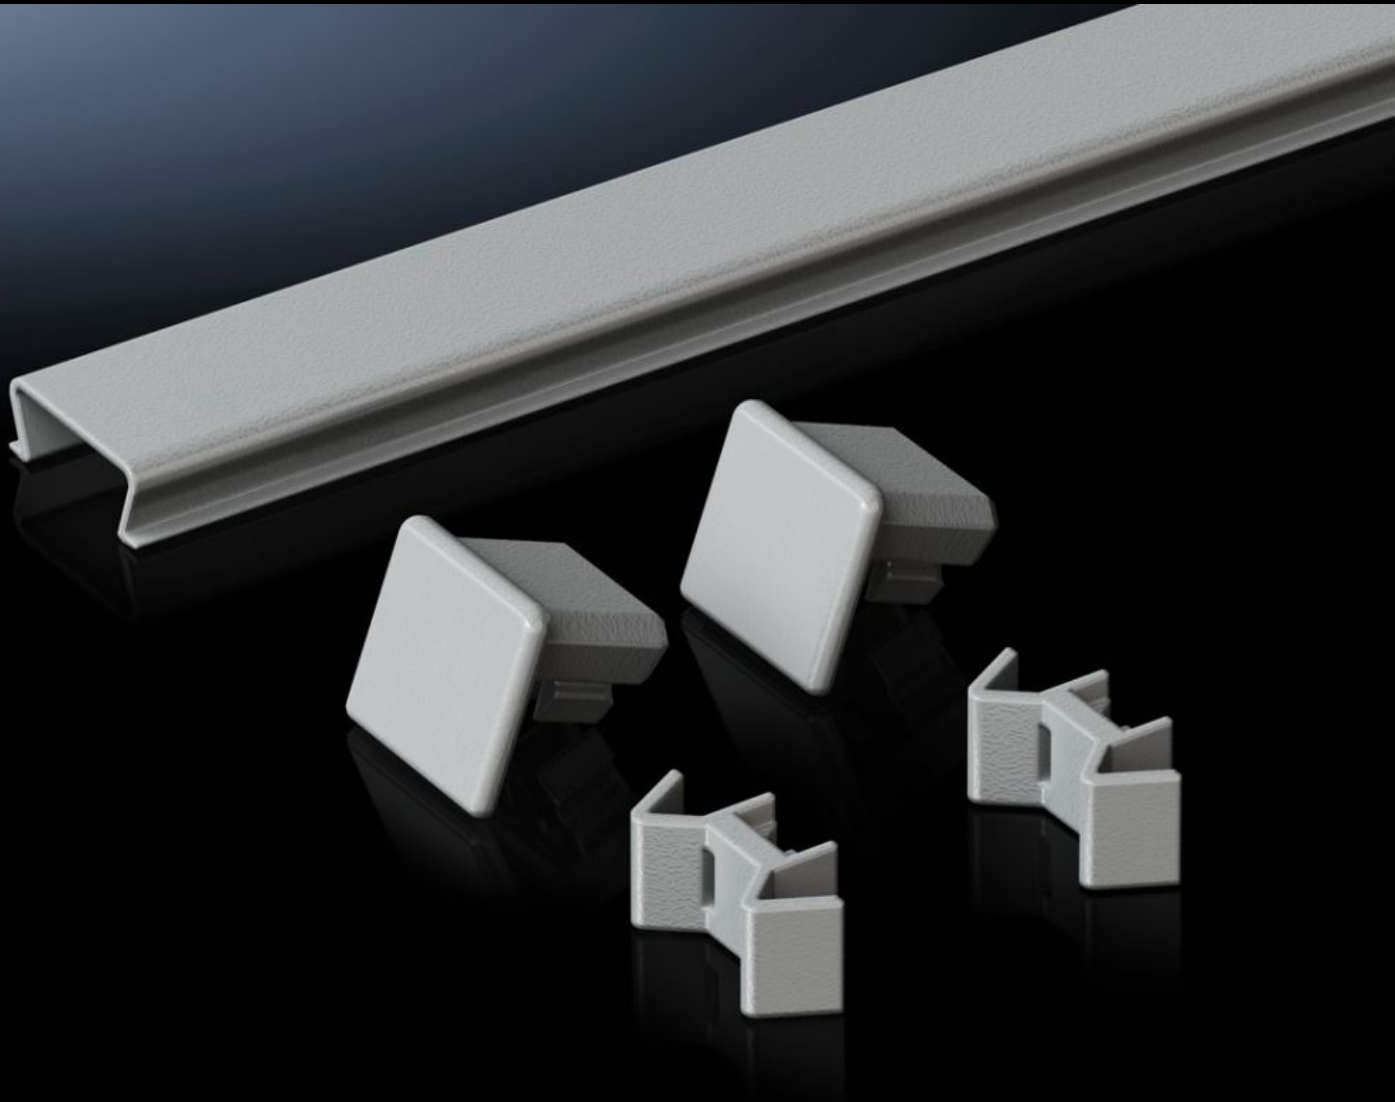

Rittal – Das System.

Schneller – besser – überall.

TS 8800.892

Abdeckung Anreihung oben

Stand: 24.09.2024 (Quelle: rittal.com/de-de)

SCHALTSCHRÄNKE

STROMVERTEILUNG

KLIMATISIERUNG

IT-INFRASTRUKTUR

SOFTWARE & SERVICE

FRIEDHELM LOH GROUP

TS 8800.892 - Abdeckung Anreihung oben für VX, VX IT, TS, TS IT

Über der Dichtung zwischen zwei Schränken kann zusätzlich eine Abdeckung mit zwei Endkappen verclipst werden. Somit wird verhindert, dass sich Schmutz und Flüssigkeit dauerhaft an der Anreihdichtung anlagern.

Eigenschaften

Best.-Nr.	TS 8800.892
Produktbeschreibung	Über der Dichtung zwischen zwei Schränken kann zusätzlich eine Abdeckung mit zwei Endkappen verclipst werden. Somit wird verhindert, dass sich Schmutz und Flüssigkeit dauerhaft an der Anreihdichtung anlagern.
Material	Stahlblech
Lieferumfang	Inkl. Befestigungsmaterial
Montagehinweis	Bei Rücken an Rücken angereihten Schränken auch in der Breite montierbar. Auch in Kombination mit Staubschutzleiste verwendbar. Für andere Abmessungen einfach ablängbar
Passend für	Gehäusotyp: VX VX IT TS TS IT Tiefe: = 1.000 mm
Verpackungseinheit	1 Stück
Gewicht/VE	0,68 kg
Nettogewicht	0.52
Bruttogewicht	0.68
Zolltarifnummer	94039910
EAN	4028177482616
ETIM 7.0	EC002622