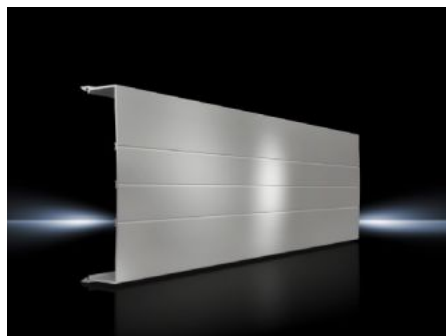

Rittal – Das System.

Schneller – besser – überall.

SV 9340.200 Abdeckprofil

Stand: 05.04.2026 (Quelle: rittal.com/de-de)

SCHALTSCHRÄNKE

STROMVERTEILUNG

KLIMATISIERUNG

IT-INFRASTRUKTUR

SOFTWARE & SERVICE

FRIEDHELM LOH GROUP

SV 9340.200 - Abdeckprofil für RiLine Sammelschienensysteme

Individuell ablängbar, zur Clipmontage an das Bodenwannenprofil.

Eigenschaften

Artikel-Nr.	SV 9340.200
Produktbeschreibung	Zur Clipmontage an die Bodenwanne.
Material	Wärmemodifiziertes Hart-PVC Brandverhalten gemäß UL 94-V0
Farbe	RAL 7035
Hinweis	Bei Belastung des Abdeckprofils von vorne ist die Stützblende zur Stabilisierung erforderlich Individuell ablängbar
Polzahl	3-polig
Passend für Sammelschienensystem	Flachkupferschienen, 3-polig PLS 800, 3-polig PLS 1600, 3-polig
Abmessung	Länge: 700 mm
Verpackungseinheit	2 Stück
Nettogewicht	1,6 kg
Bruttogewicht	1,79 kg
Zolltarifnummer	85472000
ETIM 9	EC000775

Eigenschaften

ECLASS 8.0

27142414

Produktbeschreibung

SV Abdeckprofil, L: 700 mm

Approbationen

Approbationen

UL + C-UL (listed)

Ausschreibungstext

Abdeckprofil für Bodenwanne

Abdeckprofil für Bodenwanne für 60mm Flachschiensystem. Individuell
ablängbar, zur Clipmontage an die Bodenwanne

Technische Daten

Länge: 700mm

Breite: 210 mm

Höhe: 55 mm