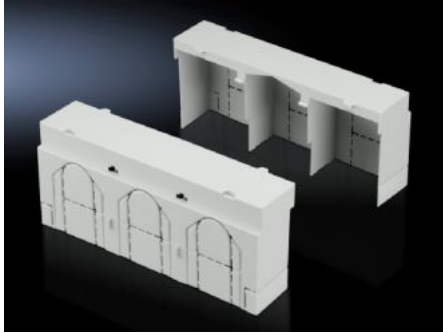

Rittal – Das System.

Schneller – besser – überall.

SV 9344.520

Anschlussraum-Abdeckung

Stand: 16.06.2026 (Quelle: rittal.com/de-de)

SCHALTSCHRÄNKE

STROMVERTEILUNG

KLIMATISIERUNG

IT-INFRASTRUKTUR

SOFTWARE & SERVICE

FRIEDHELM LOH GROUP

SV 9344.520 - Anschlussraum-Abdeckung für NH-Sicherungslasttrenner

Zur Verlängerung der Berührungsschutzabdeckung bei Einsatz von Kabelschuhen mit langer Presshülse, oben und unten beliebig anreihbar.

Eigenschaften

Artikel-Nr.	SV 9344.520
Produktbeschreibung	Zur Verlängerung der Berührungsschutzabdeckung, z. B. bei Verwendung von Kabelschuhen mit langer Presshülse. Oben und unten beliebig anreihbar.
Material	Polyamid
Farbe	RAL 7035
Für Baugröße	00
Verpackungseinheit	2 Stück
Nettogewicht	0,06 kg
Bruttogewicht	0,064 kg
Zolltarifnummer	85472000
ETIM 9	EC000775
ECLASS 8.0	27142414
Produktbeschreibung	SV Anschlussraum-Abdeckung, für NH-Sicherungslasttrenner, Gr. 00

Ausschreibungstext

Anschlussraum-Abdeckung

Anschlussraum-Abdeckung für NH - Trenner Gr.00
zur Verlängerung der Berührungsschutzabdeckung.
Oben und unten beliebig anreihbar
Rittal RiLine NH