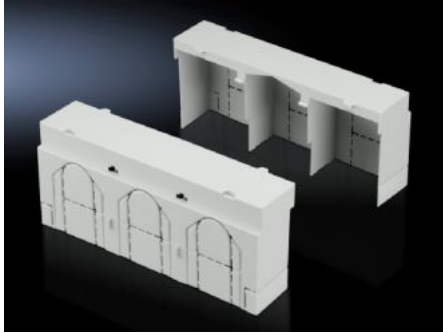

# Anschlussraum-Abdeckung

Stand: 05.04.2026 (Quelle: [rittal.com/de-de](http://rittal.com/de-de))

SCHALTSCHRÄNKE

STROMVERTEILUNG

KLIMATISIERUNG

IT-INFRASTRUKTUR

SOFTWARE & SERVICE

FRIEDHELM LOH GROUP

# SV 9344.520 - Anschlussraum-Abdeckung für NH-Sicherungslasttrenner

Zur Verlängerung der Berührungsschutzabdeckung bei Einsatz von Kabelschuhen mit langer Presshülse, oben und unten beliebig anreihbar.

## Eigenschaften

Artikel-Nr.	SV 9344.520
Produktbeschreibung	Zur Verlängerung der Berührungsschutzabdeckung, z. B. bei Verwendung von Kabelschuhen mit langer Presshülse. Oben und unten beliebig anreihbar.
Material	Polyamid
Farbe	RAL 7035
Für Baugröße	00
Verpackungseinheit	2 Stück
Nettogewicht	0,06 kg
Bruttogewicht	0,064 kg
Zolltarifnummer	85472000
ETIM 9	EC000775
ECLASS 8.0	27142414
Produktbeschreibung	SV Anschlussraum-Abdeckung, für NH-Sicherungslasttrenner, Gr. 00