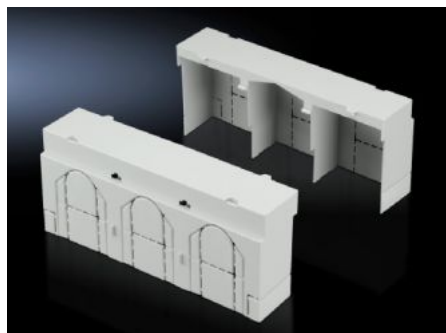

Rittal – Das System.

Schneller – besser – überall.

SV 9344.530

Anschlussraum-Abdeckung

Stand: 30.05.2026 (Quelle: rittal.com/de-de)

SCHALTSCHRÄNKE

STROMVERTEILUNG

KLIMATISIERUNG

IT-INFRASTRUKTUR

SOFTWARE & SERVICE

FRIEDHELM LOH GROUP

SV 9344.530 - Anschlussraum-Abdeckung für NH-Sicherungslasttrenner

Zur Verlängerung der Berührungsschutzabdeckung bei Einsatz von Kabelschuhen mit langer Presshülse, oben und unten beliebig anreihbar.

Eigenschaften

Artikel-Nr.	SV 9344.530
Produktbeschreibung	Zur Verlängerung der Berührungsschutzabdeckung, z. B. bei Verwendung von Kabelschuhen mit langer Presshülse. Oben und unten beliebig anreihbar.
Material	Polyamid
Farbe	RAL 7035
Für Baugröße	1
Verpackungseinheit	2 Stück
Nettogewicht	0,14 kg
Bruttogewicht	0,148 kg
Zolltarifnummer	85472000
ETIM 9	EC000775
ECLASS 8.0	27142414
Produktbeschreibung	SV Anschlussraum-Abdeckung, für NH-Sicherungslasttrenner, Gr. 1

Ausschreibungstext

Anschlussraum-Abdeckung

Anschlussraum-Abdeckung für NH - Trenner Gr.1
zur Verlängerung der Berührungsschutzabdeckung.

Oben und unten beliebig anreihbar

System

Rittal RiLine NH