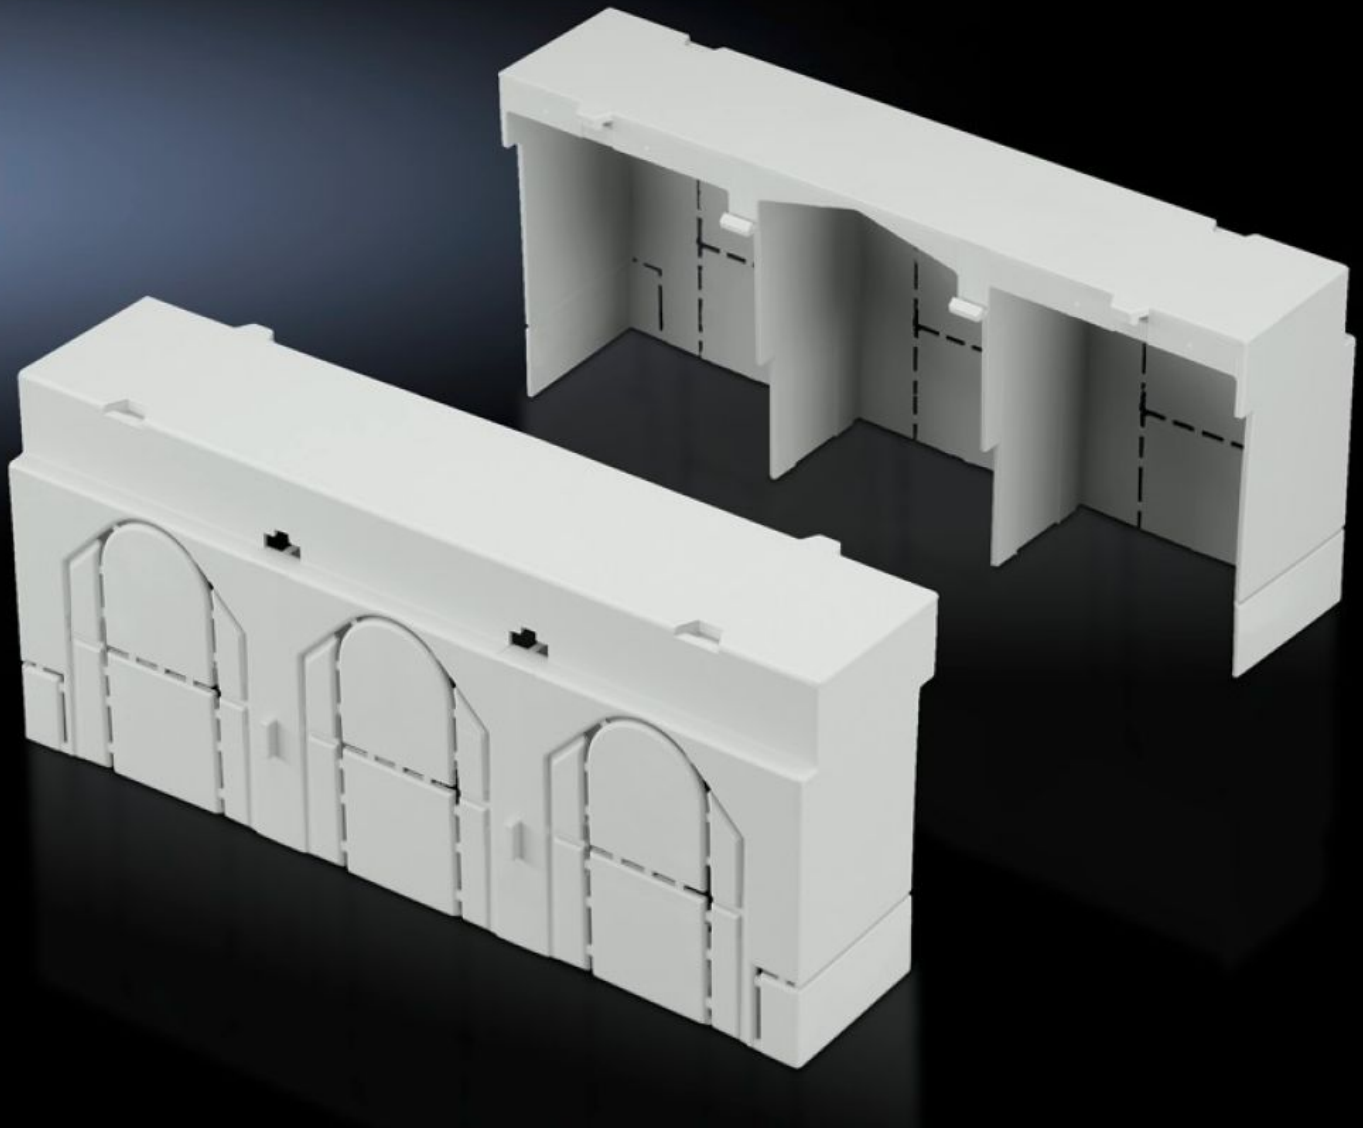

Rittal – Das System.

Schneller – besser – überall.

SV 9344.530

Anschlussraum-Abdeckung

Stand: 30.05.2026 (Quelle: rittal.com/de-de)

SCHALTSCHRÄNKE

STROMVERTEILUNG

KLIMATISIERUNG

IT-INFRASTRUKTUR

SOFTWARE & SERVICE

FRIEDHELM LOH GROUP

SV 9344.530 - Anschlussraum-Abdeckung für NH-Sicherungslasttrenner

Zur Verlängerung der Berührungsschutzabdeckung bei Einsatz von Kabelschuhen mit langer Presshülse, oben und unten beliebig anreihbar.

Eigenschaften

Artikel-Nr.	SV 9344.530
Produktbeschreibung	Zur Verlängerung der Berührungsschutzabdeckung, z. B. bei Verwendung von Kabelschuhen mit langer Presshülse. Oben und unten beliebig anreihbar.
Material	Polyamid
Farbe	RAL 7035
Für Baugröße	1
Verpackungseinheit	2 Stück
Nettogewicht	0,14 kg
Bruttogewicht	0,148 kg
Zolltarifnummer	85472000
ETIM 9	EC000775
ECLASS 8.0	27142414
Produktbeschreibung	SV Anschlussraum-Abdeckung, für NH-Sicherungslasttrenner, Gr. 1

Ausschreibungstext

Anschlussraum-Abdeckung

Anschlussraum-Abdeckung für NH - Trenner Gr.1
zur Verlängerung der Berührungsschutzabdeckung.

Oben und unten beliebig anreihbar

System

Rittal RiLine NH