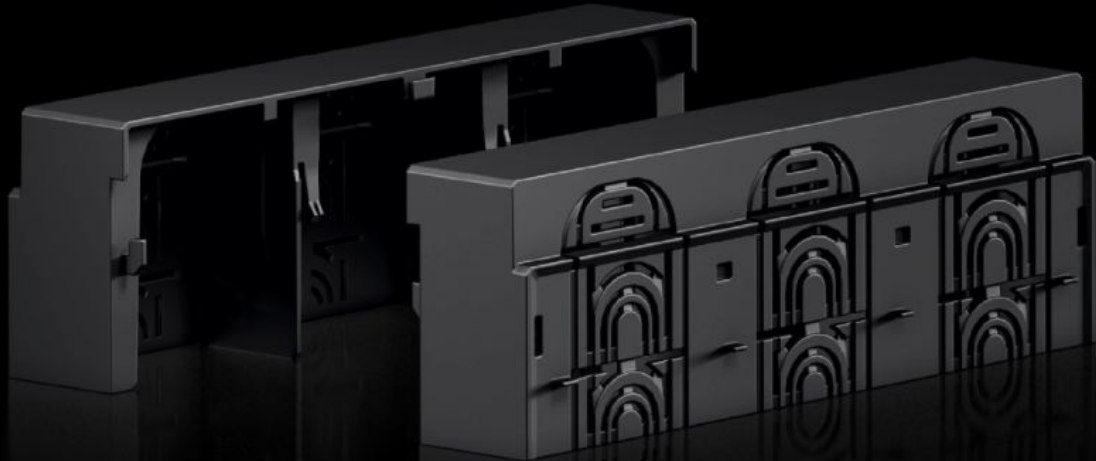

Rittal – Das System.

Schneller – besser – überall.

RX 9365.533

RiLineX Anschlussraum-Abdeckung

Stand: 21.05.2026 (Quelle: rittal.com/de-de)

SCHALTSCHRÄNKE

STROMVERTEILUNG

KLIMATISIERUNG

IT-INFRASTRUKTUR

SOFTWARE & SERVICE

FRIEDHELM LOH GROUP

RX 9365.533 - RiLineX Anschlussraum-Abdeckung für NH-Sicherungslasttrenner

RiLineX Anschlussraum-Abdeckung für RiLineX NH-Sicherungslasttrenner Größe 3, bei Montageplatten- u. Sammelschienen Aufbau verwendbar.

Eigenschaften

Artikel-Nr.	RX 9365.533
Material	Polyamid (PA 6) Brandverhalten gemäß UL 94
Farbe	RAL 9005
Passend für Artikel-Nr.	9362.310 9362.315 9362.350 9363.310 9363.315
Abmessung	Breite: 250 mm Höhe: 60 mm Tiefe: 89,6 mm
Verpackungseinheit	2 Stück
Nettogewicht	0,506 kg
Bruttogewicht	0,508 kg
Zolltarifnummer	85472000
ETIM 9	EC000775
Produktbeschreibung	RiLineX Anschlussraum-Abdeckung für RiLineX NH-Sicherungslasttrenner Größe 3, bei Montageplatten- u. Sammelschienen Aufbau verwendbar.