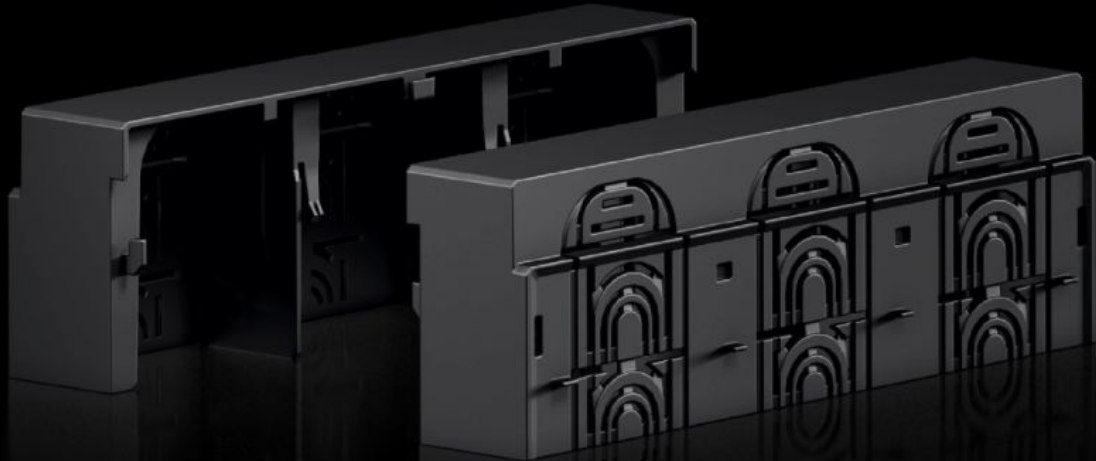

Rittal – Das System.

Schneller – besser – überall.

RX 9365.533

RiLineX Anschlussraum-Abdeckung

Stand: 28.04.2026 (Quelle: rittal.com/de-de)

SCHALTSCHRÄNKE

STROMVERTEILUNG

KLIMATISIERUNG

IT-INFRASTRUKTUR

SOFTWARE & SERVICE

FRIEDHELM LOH GROUP

RX 9365.533 - RiLineX Anschlussraum-Abdeckung für NH-Sicherungslasttrenner

RiLineX Anschlussraum-Abdeckung für RiLineX NH-Sicherungslasttrenner Größe 3, bei Montageplatten- u. Sammelschienen Aufbau verwendbar.

Eigenschaften

Artikel-Nr.	RX 9365.533
Material	Polyamid (PA 6) Brandverhalten gemäß UL 94
Farbe	RAL 9005
Passend für Artikel-Nr.	9362.310 9362.315 9362.350 9363.310 9363.315
Abmessung	Breite: 250 mm Höhe: 60 mm Tiefe: 89,6 mm
Verpackungseinheit	2 Stück
Nettogewicht	0,506 kg
Bruttogewicht	0,508 kg
Zolltarifnummer	85472000
ETIM 9	EC000775
Produktbeschreibung	RiLineX Anschlussraum-Abdeckung für RiLineX NH-Sicherungslasttrenner Größe 3, bei Montageplatten- u. Sammelschienen Aufbau verwendbar.