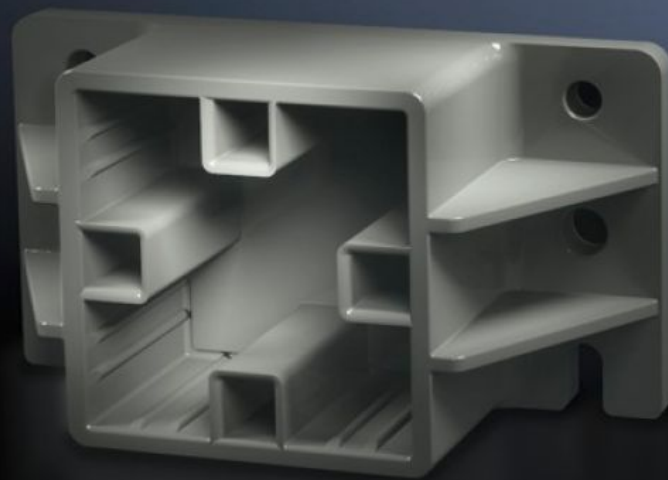

Rittal – Das System.

Schneller – besser – überall.

SV 9649.010 Stirnhalter

Stand: 17.06.2025 (Quelle: rittal.com/de-de)

SCHALTSCHRÄNKE

STROMVERTEILUNG

KLIMATISIERUNG

IT-INFRASTRUKTUR

SOFTWARE & SERVICE

FRIEDHELM LOH GROUP

SV 9649.010 - Stirnhalter für Maxi-PLS Sammelschienen

Für seitliche Befestigung der Maxi-PLS Sammelschienen durch Einschieben in den Halter.

Eigenschaften

Best.-Nr.	SV 9649.010
Produktbeschreibung	Zur Befestigung der Maxi-PLS Sammelschienen bei Verwendung als Kabelanschluss-System. Die treppenförmige Anordnung gewährleistet eine einfache Montage von Kabeln oder Leitungen.
Material	Polyamid Brandverhalten gemäß UL 94-V0
Farbe	Ähnlich RAL 9011
Lieferumfang	Inkl. Befestigungsmaterial
Passend für Sammelschienen	Maxi-PLS 45 S Maxi-PLS 45
Verpackungseinheit	2 Stück
Nettogewicht	0.23
Bruttogewicht	0.284
Zolltarifnummer	39269097
EAN	4028177400863
ETIM 9	EC001166
ECLASS 8.0	27400607