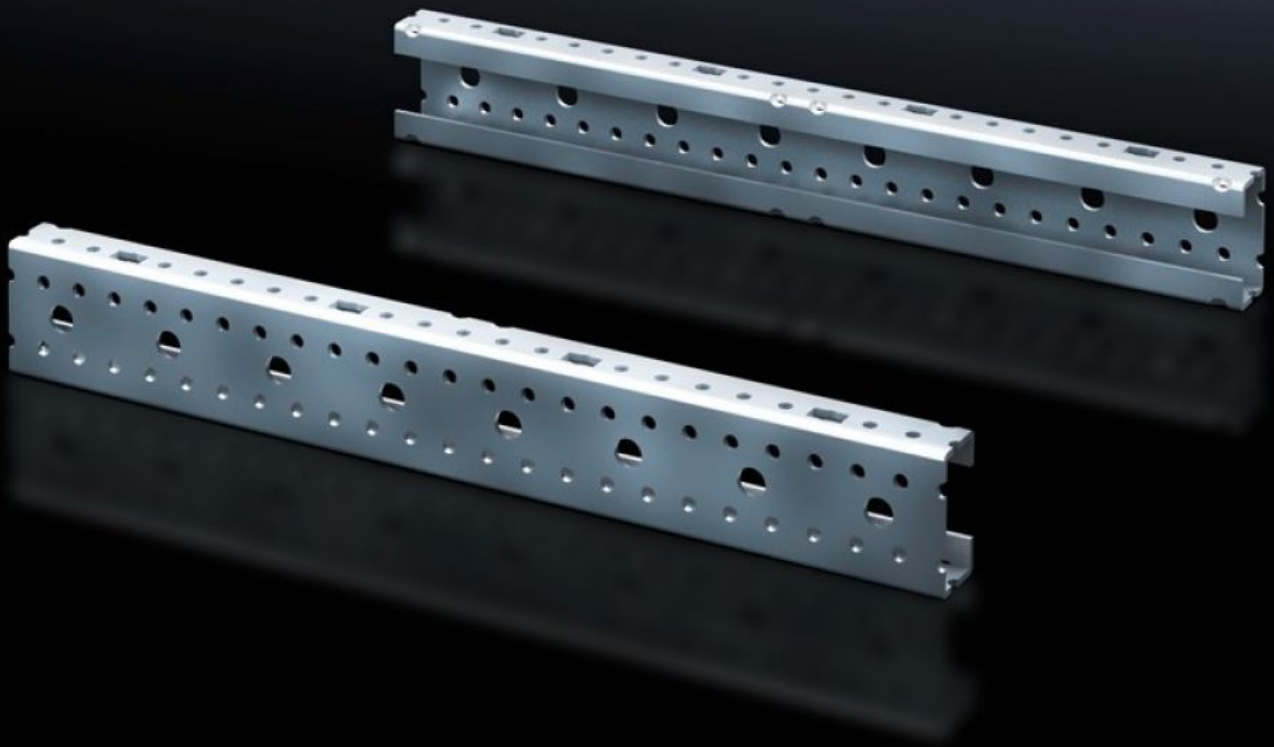

## SV 9666.705 Montageprofil ISV

Stand: 07.06.2025 (Quelle: [rittal.com/de-de](http://rittal.com/de-de))

SCHALTSCHRÄNKE

STROMVERTEILUNG

KLIMATISIERUNG

IT-INFRASTRUKTUR

SOFTWARE & SERVICE

FRIEDHELM LOH GROUP

# SV 9666.705 - Montageprofil ISV für VX

Für die vertikale Unterteilung des Tragrahmens im VX/TS/SE Schrank.

## Eigenschaften

Best.-Nr.	SV 9666.705
Produktbeschreibung	Für die vertikale Unterteilung des Tragrahmens im Schrank.
Material	Stahlblech
Oberfläche	Verzinkt
Abmessung	Höhe: 750 mm
Baugröße	Höheneinheiten (HE) à 150 mm: 5
Verpackungseinheit	2 Stück
Nettogewicht	1.76
Bruttogewicht	1.78
PCF/VE (Cradle-to-Gate)	7 kg CO2 eq (Cat B)
Hinweis zur PCF-Klasse	Kategorie B: PCF-Wert (Cradle-to-Gate) auf Basis des Produktgewichts näherungsweise berechnet und selbst deklariert
Zolltarifnummer	73269098
EAN	4028177691513
ETIM 9	EC002270
ECLASS 8.0	27400613