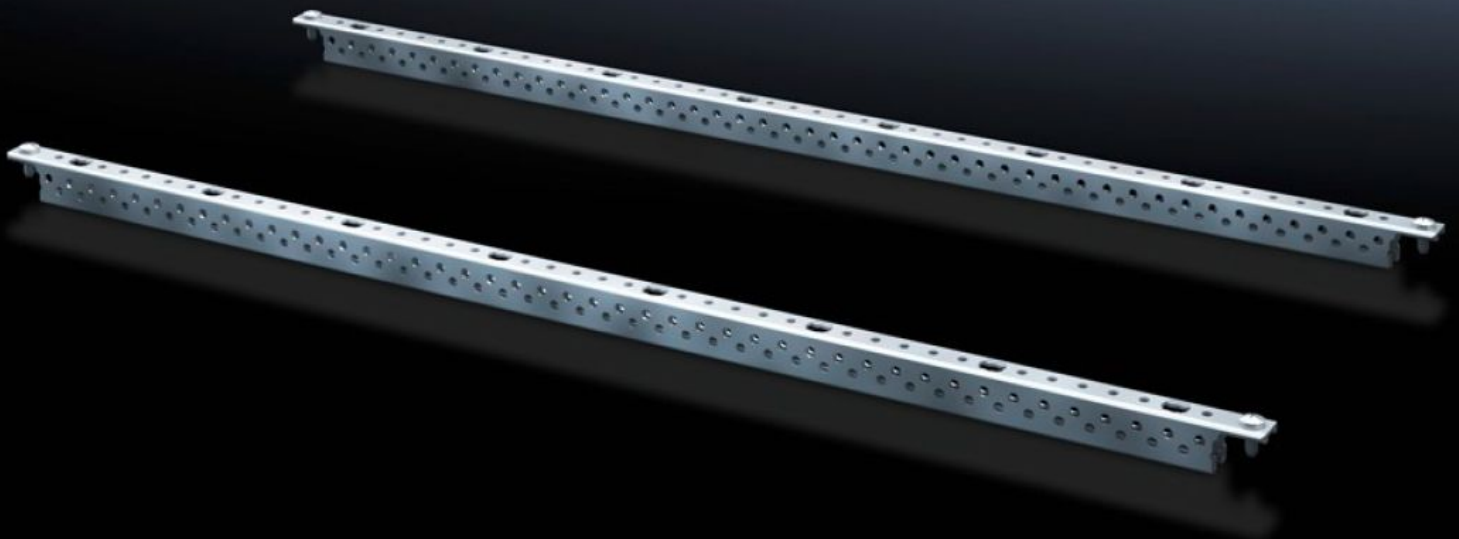

Rittal – Das System.

Schneller – besser – überall.

SV 9666.754 Montageprofil ISV

Stand: 05.04.2026 (Quelle: rittal.com/de-de)

SCHALTSCHRÄNKE

STROMVERTEILUNG

KLIMATISIERUNG

IT-INFRASTRUKTUR

SOFTWARE & SERVICE

FRIEDHELM LOH GROUP

SV 9666.754 - Montageprofil ISV für AX

Für die vertikale Unterteilung des Tragrahmens im AX/AE Schrank.

Eigenschaften

Artikel-Nr.	SV 9666.754
Produktbeschreibung	Für die vertikale Unterteilung des Tragrahmens im Schrank.
Material	Stahlblech
Oberfläche	Verzinkt
Abmessung	Höhe: 600 mm
Baugröße	Höheneinheiten (HE) à 150 mm: 4
Verpackungseinheit	2 Stück
Nettogewicht	0,718 kg
Bruttogewicht	0,818 kg
PCF/VE (Cradle-to-Gate)	3,1 kg CO2 eq (Cat B)
Hinweis zur PCF-Klasse	Kategorie B: PCF-Wert (Cradle-to-Gate) auf Basis des Produktgewichts näherungsweise berechnet und selbst deklariert
Zolltarifnummer	39269097
ETIM 9	EC002270
ECLASS 8.0	27400613
Produktbeschreibung	SV Montageprofil (ISV), 4 HE (600 mm), für AE