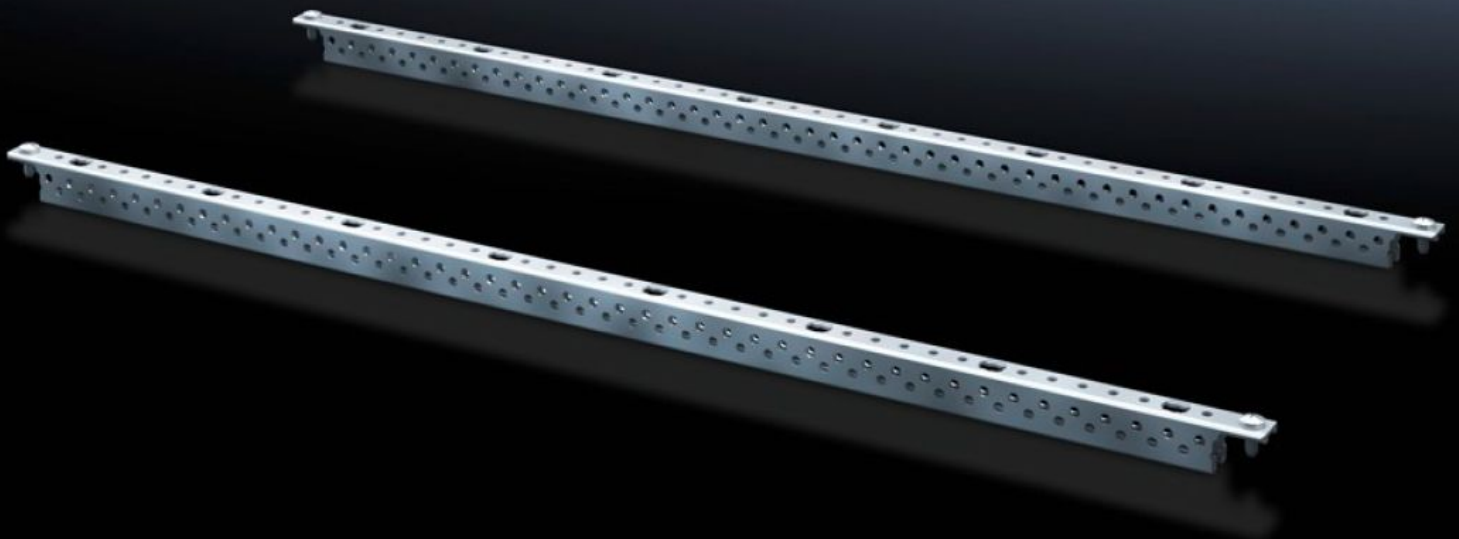

Rittal – Das System.

Schneller – besser – überall.

SV 9666.757 Montageprofil ISV

Stand: 28.04.2026 (Quelle: rittal.com/de-de)

SCHALTSCHRÄNKE

STROMVERTEILUNG

KLIMATISIERUNG

IT-INFRASTRUKTUR

SOFTWARE & SERVICE

FRIEDHELM LOH GROUP

SV 9666.757 - Montageprofil ISV für AX

Für die vertikale Unterteilung des Tragrahmens im AX/AE Schrank.

Eigenschaften

Artikel-Nr.	SV 9666.757
Produktbeschreibung	Für die vertikale Unterteilung des Tragrahmens im Schrank.
Material	Stahlblech
Oberfläche	Verzinkt
Abmessung	Höhe: 1.050 mm
Baugröße	Höheneinheiten (HE) à 150 mm: 7
Verpackungseinheit	2 Stück
Nettogewicht	1,248 kg
Bruttogewicht	1,448 kg
PCF/VE (Cradle-to-Gate)	5,5 kg CO2 eq (Cat B)
Hinweis zur PCF-Klasse	Kategorie B: PCF-Wert (Cradle-to-Gate) auf Basis des Produktgewichts näherungsweise berechnet und selbst deklariert
Zolltarifnummer	39269097
ETIM 9	EC002270
ECLASS 8.0	27400613
Produktbeschreibung	SV Montageprofil (ISV), 7 HE (1050 mm), für AE