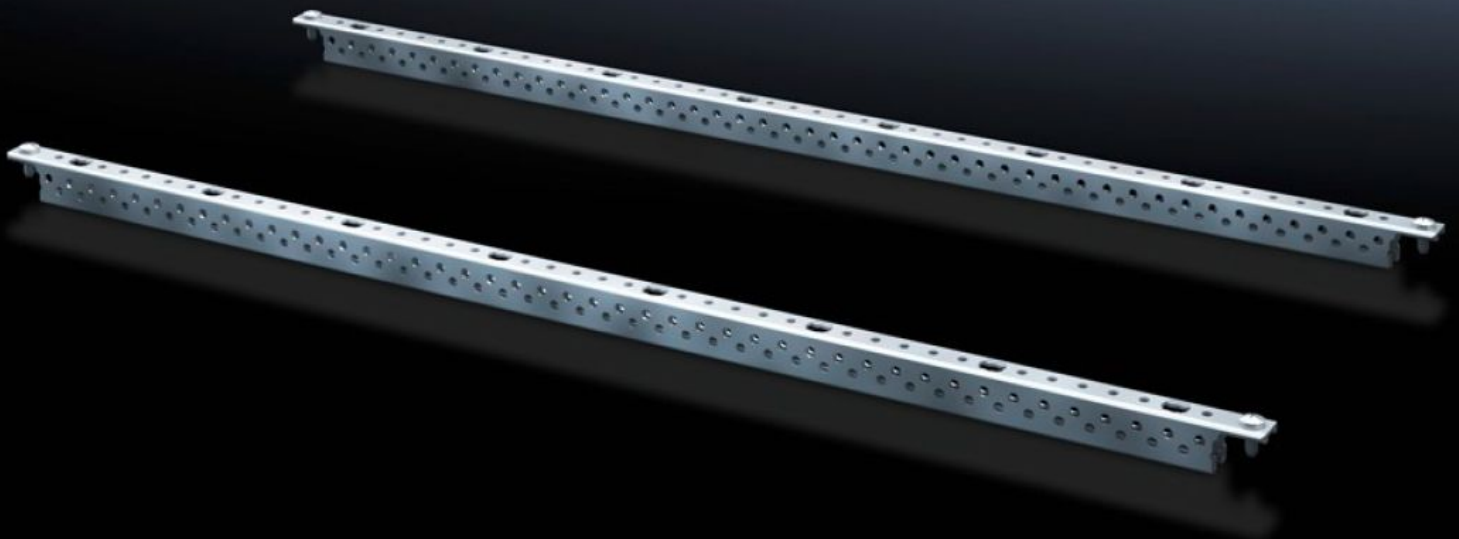

Rittal – Das System.

Schneller – besser – überall.

SV 9666.757 Montageprofil ISV

Stand: 25.05.2026 (Quelle: rittal.com/de-de)

SCHALTSCHRÄNKE

STROMVERTEILUNG

KLIMATISIERUNG

IT-INFRASTRUKTUR

SOFTWARE & SERVICE

FRIEDHELM LOH GROUP

SV 9666.757 - Montageprofil ISV für AX

Für die vertikale Unterteilung des Tragrahmens im AX/AE Schrank.

Eigenschaften

Artikel-Nr.	SV 9666.757
Produktbeschreibung	Für die vertikale Unterteilung des Tragrahmens im Schrank.
Material	Stahlblech
Oberfläche	Verzinkt
Abmessung	Höhe: 1.050 mm
Baugröße	Höheneinheiten (HE) à 150 mm: 7
Verpackungseinheit	2 Stück
Nettogewicht	1,248 kg
Bruttogewicht	1,448 kg
PCF/VE (Cradle-to-Gate)	5,5 kg CO2 eq (Cat B)
Hinweis zur PCF-Klasse	Kategorie B: PCF-Wert (Cradle-to-Gate) auf Basis des Produktgewichts näherungsweise berechnet und selbst deklariert
Zolltarifnummer	39269097
ETIM 9	EC002270
ECLASS 8.0	27400613
Produktbeschreibung	SV Montageprofil (ISV), 7 HE (1050 mm), für AE