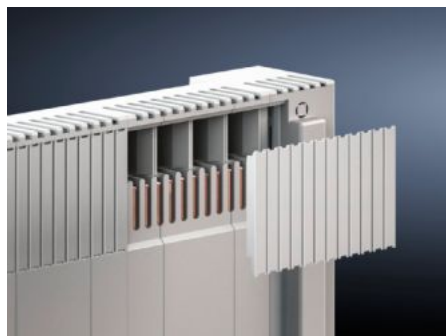

Rittal – Das System.

Schneller – besser – überall.

SV 9677.650 Abdeckstreifen

Stand: 17.04.2026 (Quelle: rittal.com/de-de)

SCHALTSCHRÄNKE

STROMVERTEILUNG

KLIMATISIERUNG

IT-INFRASTRUKTUR

SOFTWARE & SERVICE

FRIEDHELM LOH GROUP

SV 9677.650 - Abdeckstreifen für Berührungsschutzabdeckung

Zur frontseitigen Abdeckung freier Kontaktschlitz im Abdeckprofil.

Eigenschaften

Artikel-Nr.	SV 9677.650
Produktbeschreibung	Zur frontseitigen Abdeckung freier Kontaktschlitz im Abdeckprofil.
Material	Polyamid Brandverhalten gemäß UL 94-V0
Farbe	RAL 7035
Passend für Artikel-Nr.	9677.550 9677.560 9677.570 9677.580
Abmessung	Breite: 100 mm Höhe: 67 mm
Verpackungseinheit	3 Stück
Nettogewicht	0,045 kg
Bruttogewicht	0,056 kg
Zolltarifnummer	39191019
ETIM 9	EC000771
ECLASS 8.0	27142413

Eigenschaften

Produktbeschreibung

SV Abdeckstreifen, für Berührungsschutzabdeckung, SV
9677550-9677580, BH: 100x67 mm