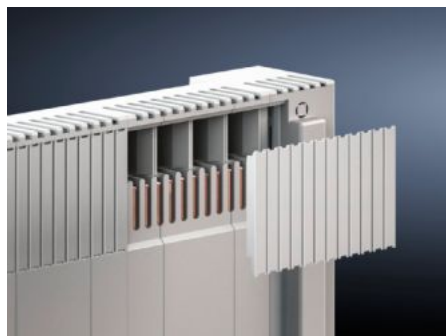

Rittal – Das System.

Schneller – besser – überall.

SV 9677.650 Abdeckstreifen

Stand: 15.04.2026 (Quelle: rittal.com/de-de)

SCHALTSCHRÄNKE

STROMVERTEILUNG

KLIMATISIERUNG

IT-INFRASTRUKTUR

SOFTWARE & SERVICE

FRIEDHELM LOH GROUP

SV 9677.650 - Abdeckstreifen für Berührungsschutzabdeckung

Zur frontseitigen Abdeckung freier Kontaktschlitz im Abdeckprofil.

Eigenschaften

| | |
|-------------------------|--------------------------------------------------------------------|
| Artikel-Nr. | SV 9677.650 |
| Produktbeschreibung | Zur frontseitigen Abdeckung freier Kontaktschlitz im Abdeckprofil. |
| Material | Polyamid Brandverhalten gemäß UL 94-V0 |
| Farbe | RAL 7035 |
| Passend für Artikel-Nr. | 9677.550 9677.560 9677.570 9677.580 |
| Abmessung | Breite: 100 mm Höhe: 67 mm |
| Verpackungseinheit | 3 Stück |
| Nettogewicht | 0,045 kg |
| Bruttogewicht | 0,056 kg |
| Zolltarifnummer | 39191019 |
| ETIM 9 | EC000771 |
| ECLASS 8.0 | 27142413 |

Eigenschaften

Produktbeschreibung

SV Abdeckstreifen, für Berührungsschutzabdeckung, SV
9677550-9677580, BH: 100x67 mm