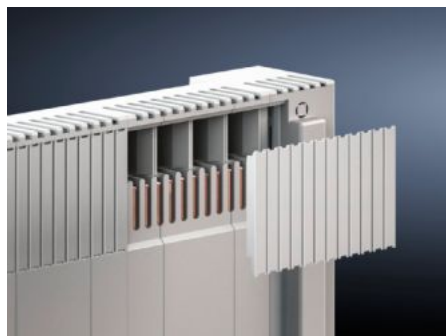

Rittal – Das System.

Schneller – besser – überall.

SV 9677.650 Abdeckstreifen

Stand: 19.06.2026 (Quelle: rittal.com/de-de)

SCHALTSCHRÄNKE

STROMVERTEILUNG

KLIMATISIERUNG

IT-INFRASTRUKTUR

SOFTWARE & SERVICE

FRIEDHELM LOH GROUP

SV 9677.650 - Abdeckstreifen für Berührungsschutzabdeckung

Zur frontseitigen Abdeckung freier Kontaktschlitz im Abdeckprofil.

Eigenschaften

Artikel-Nr.	SV 9677.650
Produktbeschreibung	Zur frontseitigen Abdeckung freier Kontaktschlitz im Abdeckprofil.
Material	Polyamid Brandverhalten gemäß UL 94-V0
Farbe	RAL 7035
Passend für Artikel-Nr.	9677.550 9677.560 9677.570 9677.580
Abmessung	Breite: 100 mm Höhe: 67 mm
Verpackungseinheit	3 Stück
Nettogewicht	0,045 kg
Bruttogewicht	0,056 kg
Zolltarifnummer	39191019
ETIM 9	EC000771
ECLASS 8.0	27142413

Eigenschaften

Produktbeschreibung

SV Abdeckstreifen, für Berührungsschutzabdeckung, SV
9677550-9677580, BH: 100x67 mm