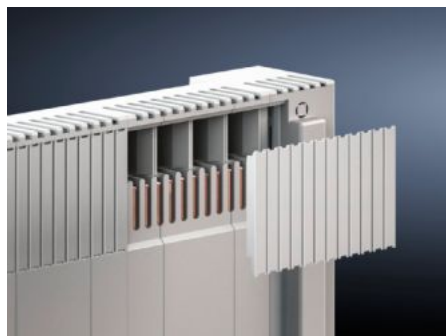

## SV 9677.650 Abdeckstreifen

Stand: 28.05.2026 (Quelle: [rittal.com/de-de](http://rittal.com/de-de))

SCHALTSCHRÄNKE

STROMVERTEILUNG

KLIMATISIERUNG

IT-INFRASTRUKTUR

SOFTWARE & SERVICE

FRIEDHELM LOH GROUP

# SV 9677.650 - Abdeckstreifen für Berührungsschutzabdeckung

Zur frontseitigen Abdeckung freier Kontaktschlitz im Abdeckprofil.

## Eigenschaften

Artikel-Nr.	SV 9677.650
Produktbeschreibung	Zur frontseitigen Abdeckung freier Kontaktschlitz im Abdeckprofil.
Material	Polyamid Brandverhalten gemäß UL 94-V0
Farbe	RAL 7035
Passend für Artikel-Nr.	9677.550 9677.560 9677.570 9677.580
Abmessung	Breite: 100 mm Höhe: 67 mm
Verpackungseinheit	3 Stück
Nettogewicht	0,045 kg
Bruttogewicht	0,056 kg
Zolltarifnummer	39191019
ETIM 9	EC000771
ECLASS 8.0	27142413