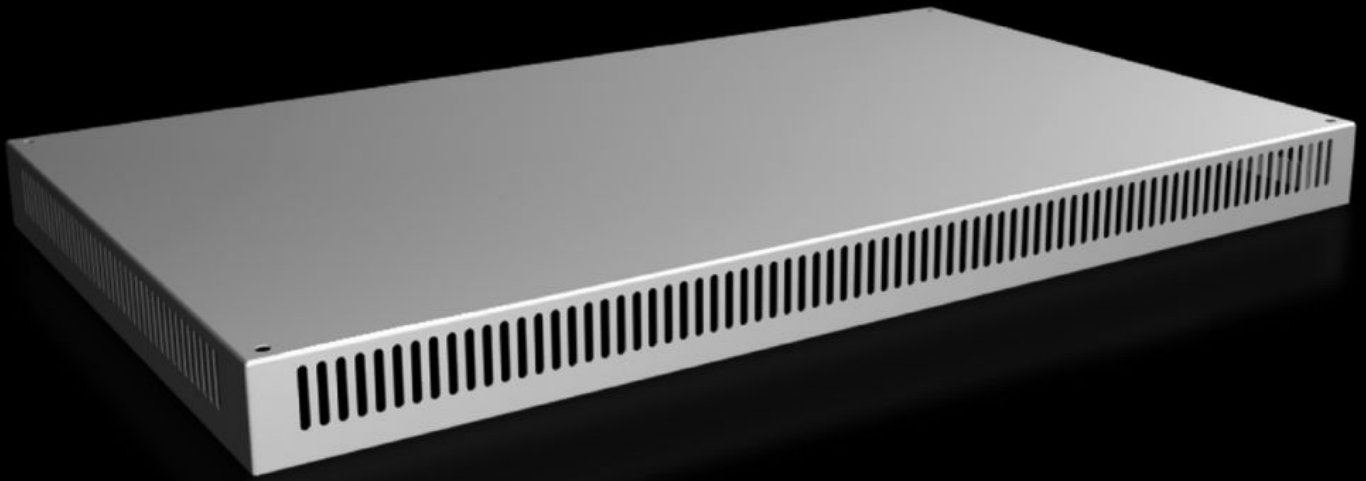

Rittal – Das System.

Schneller – besser – überall.

SV 9681.806

Dachblech IP 2X mit Belüftungsöffnung

Stand: 01.06.2026 (Quelle: rittal.com/de-de)

SCHALTSCHRÄNKE

STROMVERTEILUNG

KLIMATISIERUNG

IT-INFRASTRUKTUR

SOFTWARE & SERVICE

FRIEDHELM LOH GROUP

SV 9681.806 - Dachblech IP 2X mit Belüftungsöffnung für VX, VX IT

Für Schränke ohne Dachblech sowie zum Austausch gegen das Serierendach anderer Schränke.

Eigenschaften

Artikel-Nr.	SV 9681.806
Produktbeschreibung	Für Schränke ohne Dachblech sowie zum Austausch gegen das Serierendach.
Material	Stahlblech, 1,5 mm
Oberfläche	Strukturlack
Farbe	RAL 7035
Lieferumfang	Inkl. Befestigungsmaterial
Aufbauhöhe	72 mm
Passend für	Breite: = 1.000 mm Tiefe: = 600 mm
Verpackungseinheit	1 Stück
Nettogewicht	10,6 kg
Bruttogewicht	10,6 kg
Zolltarifnummer	94039910
ETIM 9	EC000744
ECLASS 8.0	27182405
Produktbeschreibung	SV Dachblech für VX, BT: 1000x600 mm, IP 2X, H: 72 mm, mit Belüftungsöffnung