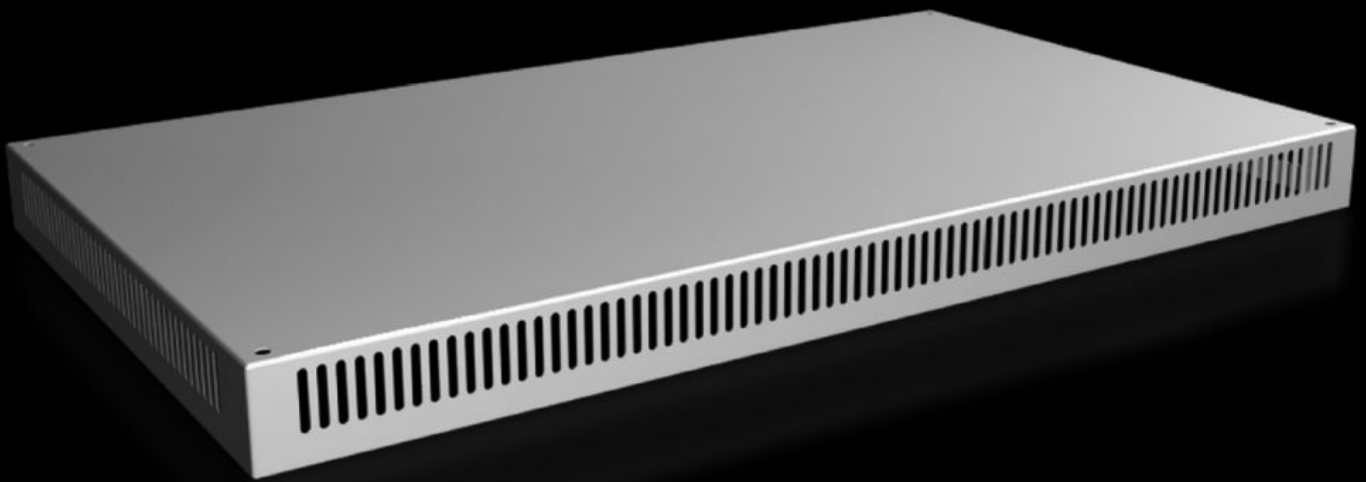

Rittal – Das System.

Schneller – besser – überall.

SV 9681.806

Dachblech IP 2X mit Belüftungsöffnung

Stand: 22.06.2026 (Quelle: rittal.com/de-de)

SCHALTSCHRÄNKE

STROMVERTEILUNG

KLIMATISIERUNG

IT-INFRASTRUKTUR

SOFTWARE & SERVICE

FRIEDHELM LOH GROUP

SV 9681.806 - Dachblech IP 2X mit Belüftungsöffnung für VX, VX IT

Für Schränke ohne Dachblech sowie zum Austausch gegen das Serierendach anderer Schränke.

Eigenschaften

Artikel-Nr.	SV 9681.806
Produktbeschreibung	Für Schränke ohne Dachblech sowie zum Austausch gegen das Serierendach.
Material	Stahlblech, 1,5 mm
Oberfläche	Strukturlack
Farbe	RAL 7035
Lieferumfang	Inkl. Befestigungsmaterial
Aufbauhöhe	72 mm
Passend für	Breite: = 1.000 mm Tiefe: = 600 mm
Verpackungseinheit	1 Stück
Nettogewicht	10,6 kg
Bruttogewicht	10,6 kg
Zolltarifnummer	94039910
ETIM 9	EC000744
ECLASS 8.0	27182405
Produktbeschreibung	SV Dachblech für VX, BT: 1000x600 mm, IP 2X, H: 72 mm, mit Belüftungsöffnung