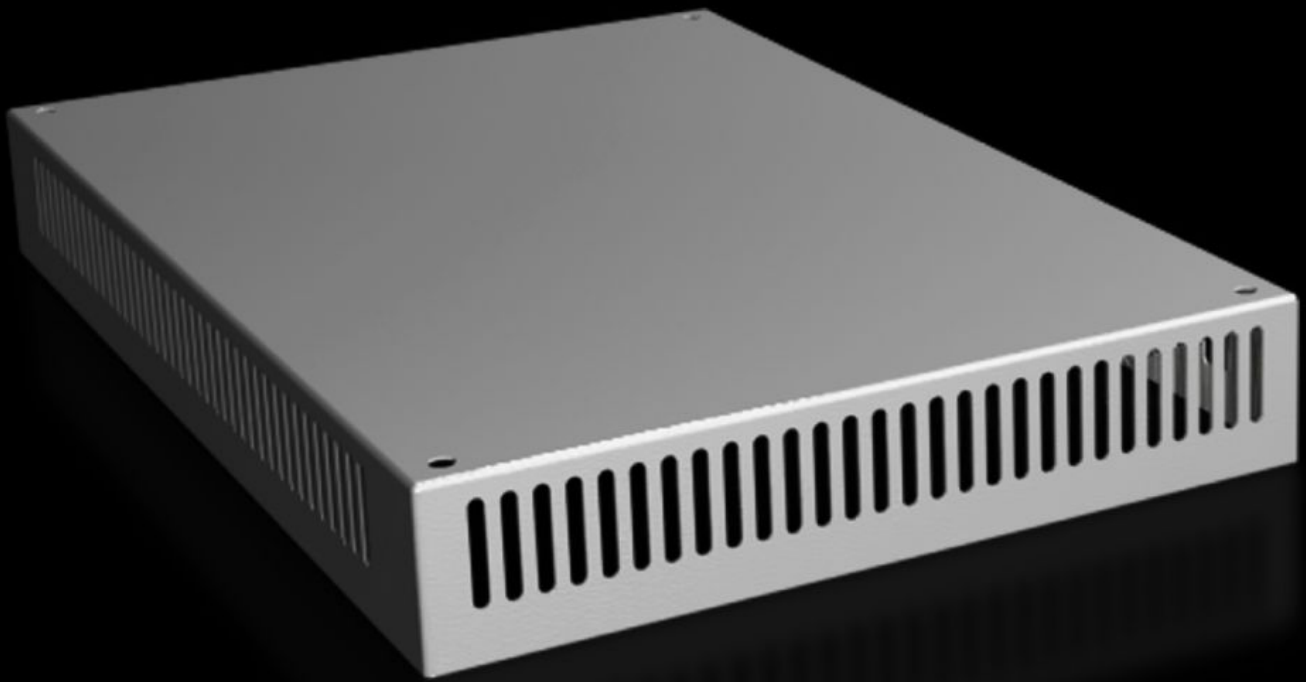

Rittal – Das System.

Schneller – besser – überall.

SV 9681.846

Dachblech IP 2X mit Belüftungsöffnung

Stand: 27.04.2026 (Quelle: rittal.com/de-de)

SCHALTSCHRÄNKE

STROMVERTEILUNG

KLIMATISIERUNG

IT-INFRASTRUKTUR

SOFTWARE & SERVICE

FRIEDHELM LOH GROUP

SV 9681.846 - Dachblech IP 2X mit Belüftungsöffnung für VX, VX IT

Für Schränke ohne Dachblech sowie zum Austausch gegen das Serierendach anderer Schränke.

Eigenschaften

Artikel-Nr.	SV 9681.846
Produktbeschreibung	Für Schränke ohne Dachblech sowie zum Austausch gegen das Serierendach.
Material	Stahlblech, 1,5 mm
Oberfläche	Strukturlack
Farbe	RAL 7035
Lieferumfang	Inkl. Befestigungsmaterial
Aufbauhöhe	72 mm
Passend für	Breite: = 400 mm Tiefe: = 600 mm
Verpackungseinheit	1 Stück
Nettogewicht	4,38 kg
Bruttogewicht	4,88 kg
Zolltarifnummer	94039910
ETIM 9	EC000744
ECLASS 8.0	27182405
Produktbeschreibung	SV Dachblech für VX, BT: 400x600 mm, IP 2X, H: 72 mm, mit Belüftungsöffnung