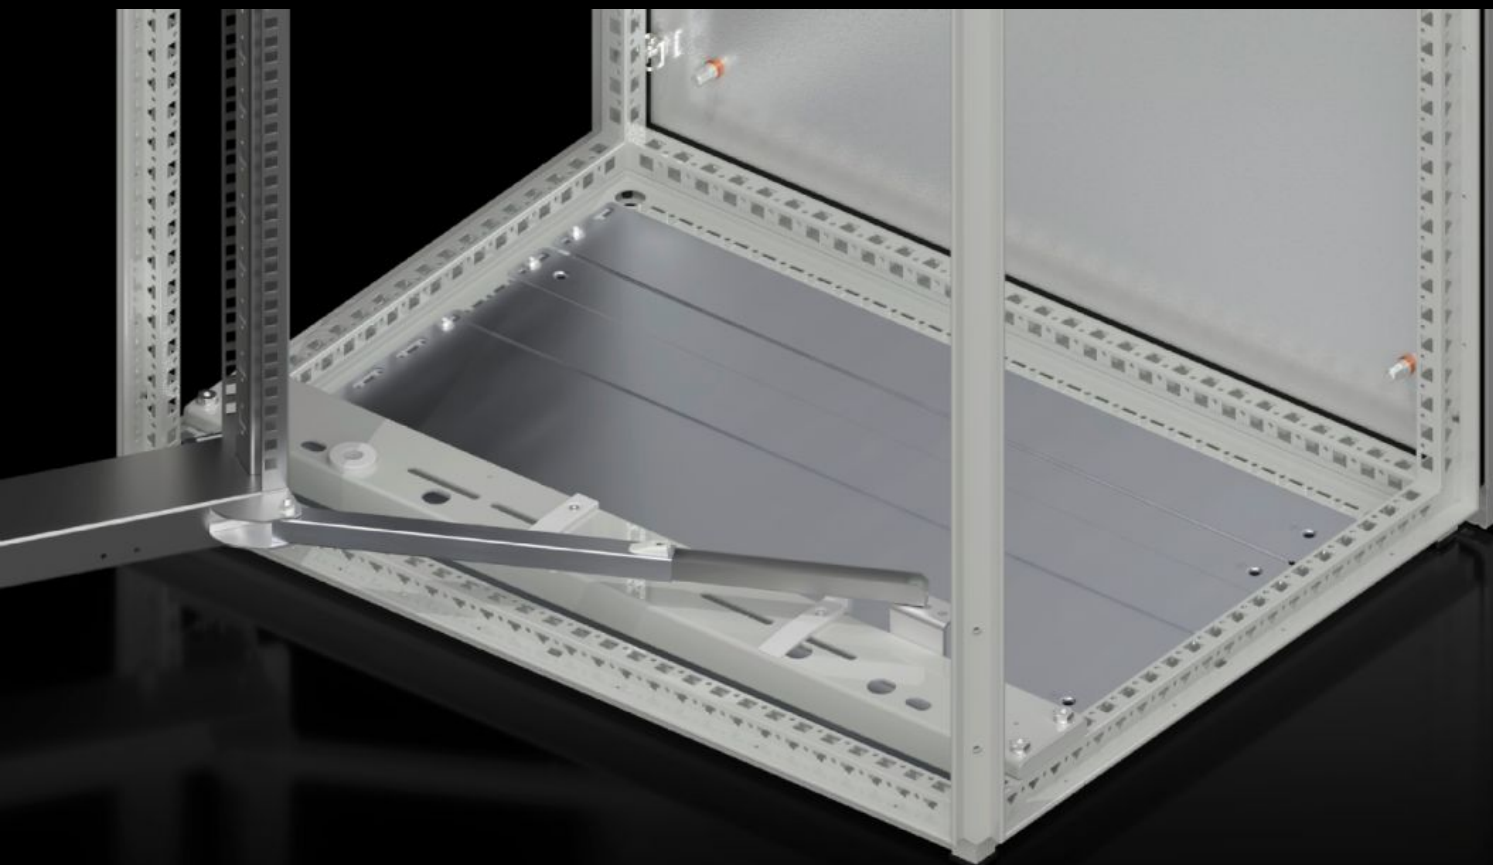

Rittal – The System.

Faster – better – everywhere.

SR 1980.200 Svinggrammefiksering

Stat: 09-06-2026 (Kilde: rittal.com/dk-da)

ENCLOSURES

POWER DISTRIBUTION

CLIMATE CONTROL

IT INFRASTRUCTURE

SOFTWARE & SERVICES

FRIEDHELM LOH GROUP

SR 1980.200 - Svinggrammefiksering

Holder svingrammen i åben stilling.

Funktioner

Best.nr.	SR 1980.200
Udgave	med 180° hængsel
Produktbeskrivelse	Holder svingrammen i åben stilling.
Indbygningsmuligheder	Montage ved svingramme, stor: fornedet på skabet (med sikkerhedsstop ved 160°)
Pakkestørrelse	1 stk.
Nettovægt	0,585 kg
Bruttovægt	0,6 kg
Toldtarifnummer	83024900
ETIM 9	EC002626
ETIM 8	EC002626
ECLASS 8.0	27189266
Produktbeskrivelse	SR Svinggrammefiksering, med 180°-hængsel