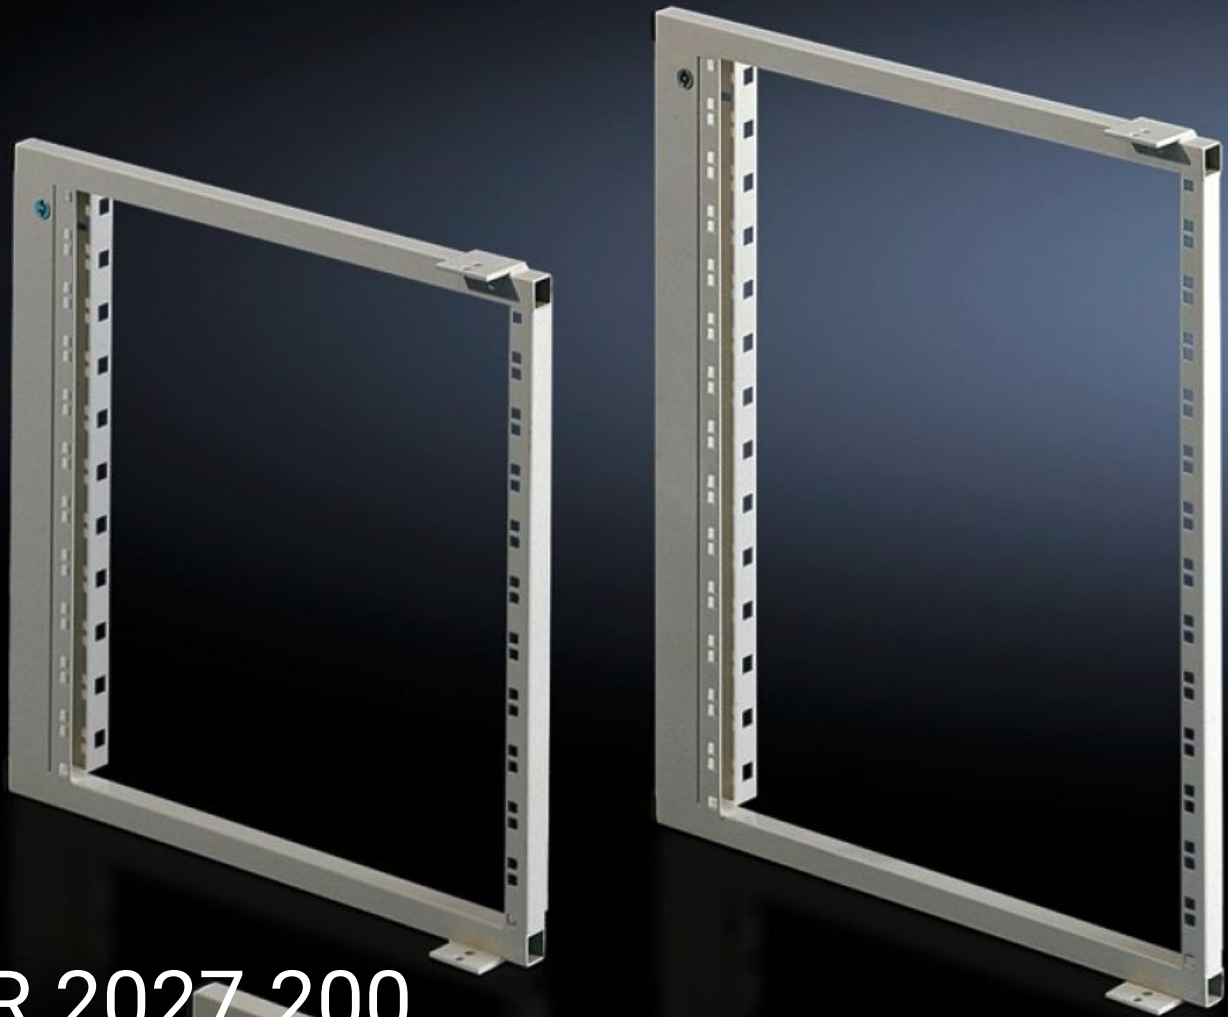

Rittal – The System.

Faster – better – everywhere.

SR 2027.200 Kompaktsvingramme

Stat: 02-04-2026 (Kilde: rittal.com/dk-da)

ENCLOSURES

POWER DISTRIBUTION

CLIMATE CONTROL

IT INFRASTRUCTURE

SOFTWARE & SERVICES

FRIEDHELM LOH GROUP