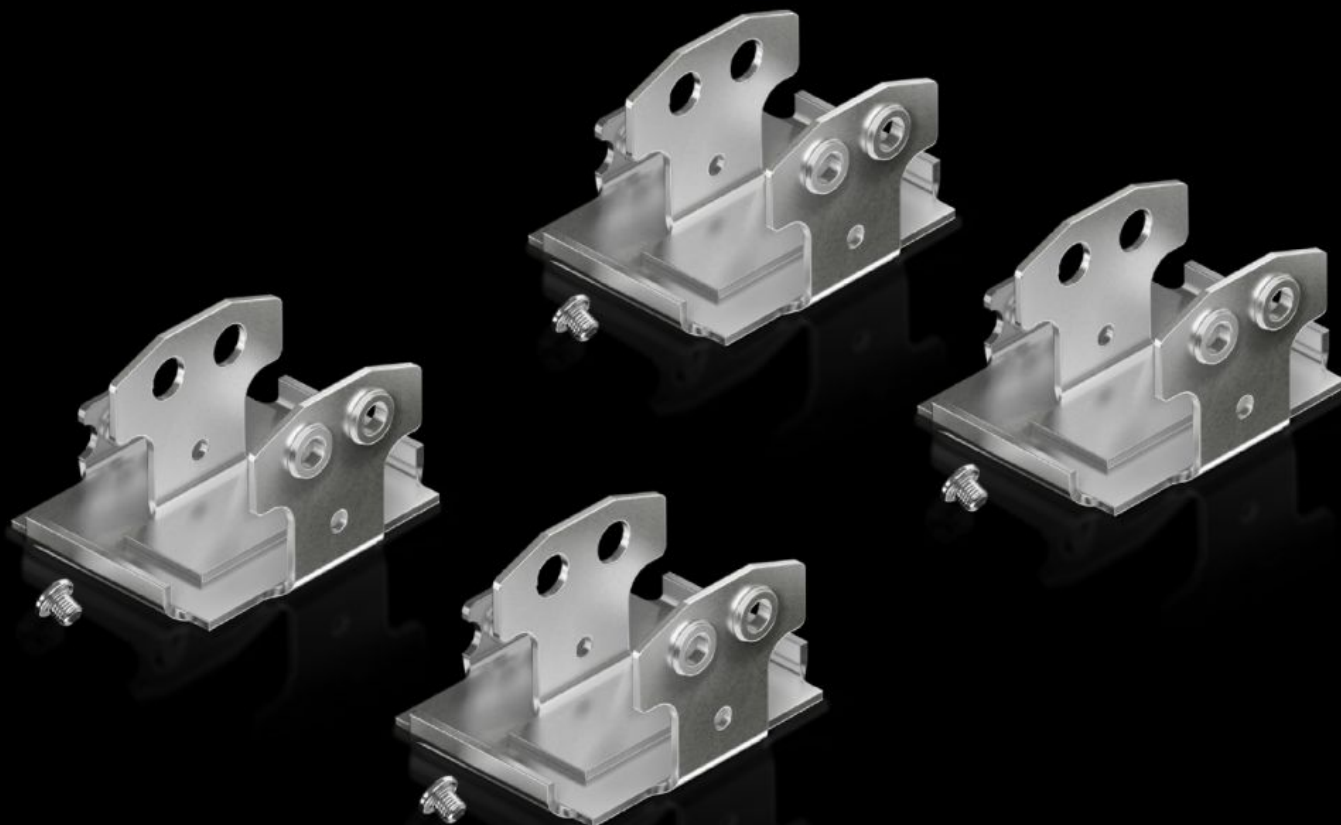

Rittal – The System.

Faster – better – everywhere.

AX 2034.010 Indbygningssæt AX

Stat: 28-06-2026 (Kilde: rittal.com/dk-da)

ENCLOSURES

POWER DISTRIBUTION

CLIMATE CONTROL

IT INFRASTRUCTURE

SOFTWARE & SERVICES

FRIEDHELM LOH GROUP