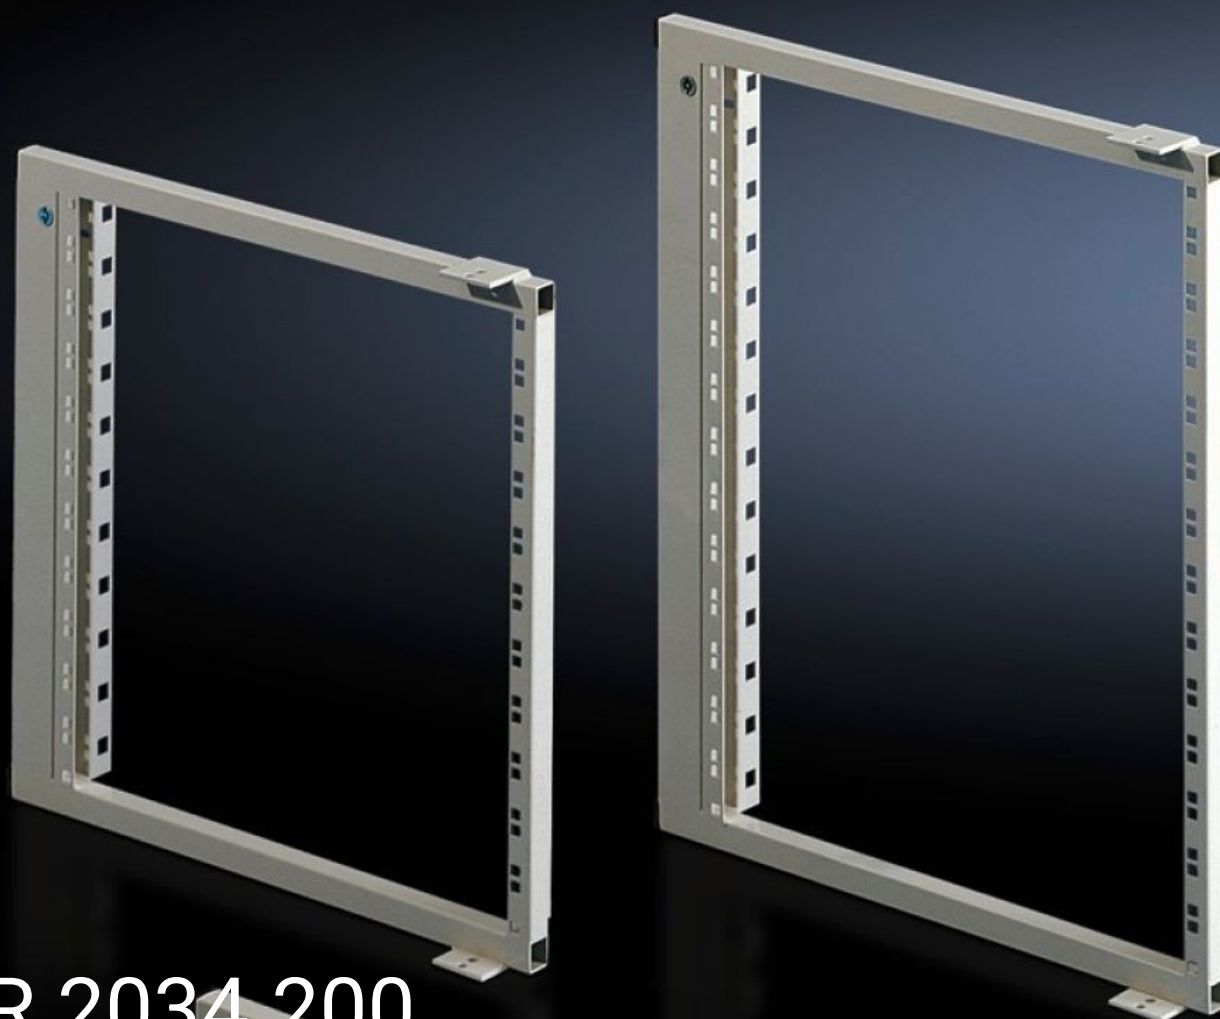

Rittal – The System.

Faster – better – everywhere.

SR 2034.200 Kompaktsvingramme

Stat: 14-05-2026 (Kilde: rittal.com/dk-da)

ENCLOSURES

POWER DISTRIBUTION

CLIMATE CONTROL

IT INFRASTRUCTURE

SOFTWARE & SERVICES

FRIEDHELM LOH GROUP