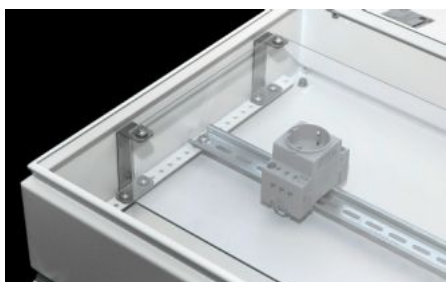

# KX 2309.010 - KX afstandsvinkel til berøringsbeskyttelsesafdækning

Vinkelbeslag til montering af berøringsbeskyttelsesafdækninger i KX klemmekasser med en dybde på 120 mm. Forhindrer uautoriseret eller utilsigtet adgang til strømførende komponenter i skabet.

## Funktioner

Best.nr.	KX 2309.010
Materiale	Stålplade
Overflade	Galvaniseret
Leveringsomfang	Inkl. montagematerialer
Passer til skabstype	Klemmekasse KX
Pakkestørrelse	4 stk.
Nettovægt	0,16 kg
Toldtarifnummer	79070000
ETIM 9	EC002625
ETIM 8	EC002625
ECLASS 8.0	27371390
Produktbeskrivelse	KX afstandsvinkel, til berøringsbeskyttelsesafdækning, til KX kabinet D:120 mm