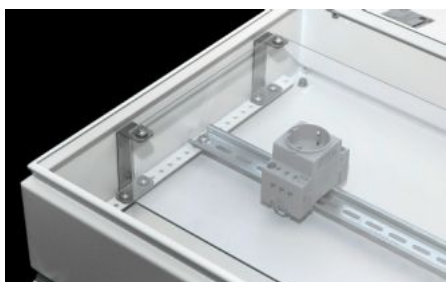

SOFTWARE & SERVICES

FRIEDHELM LOH GROUP

KX 2309.010 - KX afstandsvinkel til berøringsbeskyttelsesafdækning

Vinkelbeslag til montering af berøringsbeskyttelsesafdækninger i KX klemmekasser med en dybde på 120 mm. Forhindrer uautoriseret eller utilsigtet adgang til strømførende komponenter i skabet.

Funktioner

Best.nr.	KX 2309.010
Materiale	Stålplade
Overflade	Galvaniseret
Leveringsomfang	Inkl. montagematerialer
Passer til skabstype	Klemmekasse KX
Pakkestørrelse	4 stk.
Nettovægt	0,16 kg
Toldtarifnummer	79070000
ETIM 9	EC002625
ETIM 8	EC002625
ECLASS 8.0	27371390
Produktbeskrivelse	KX afstandsvinkel, til berøringsbeskyttelsesafdækning, til KX kabinet D:120 mm